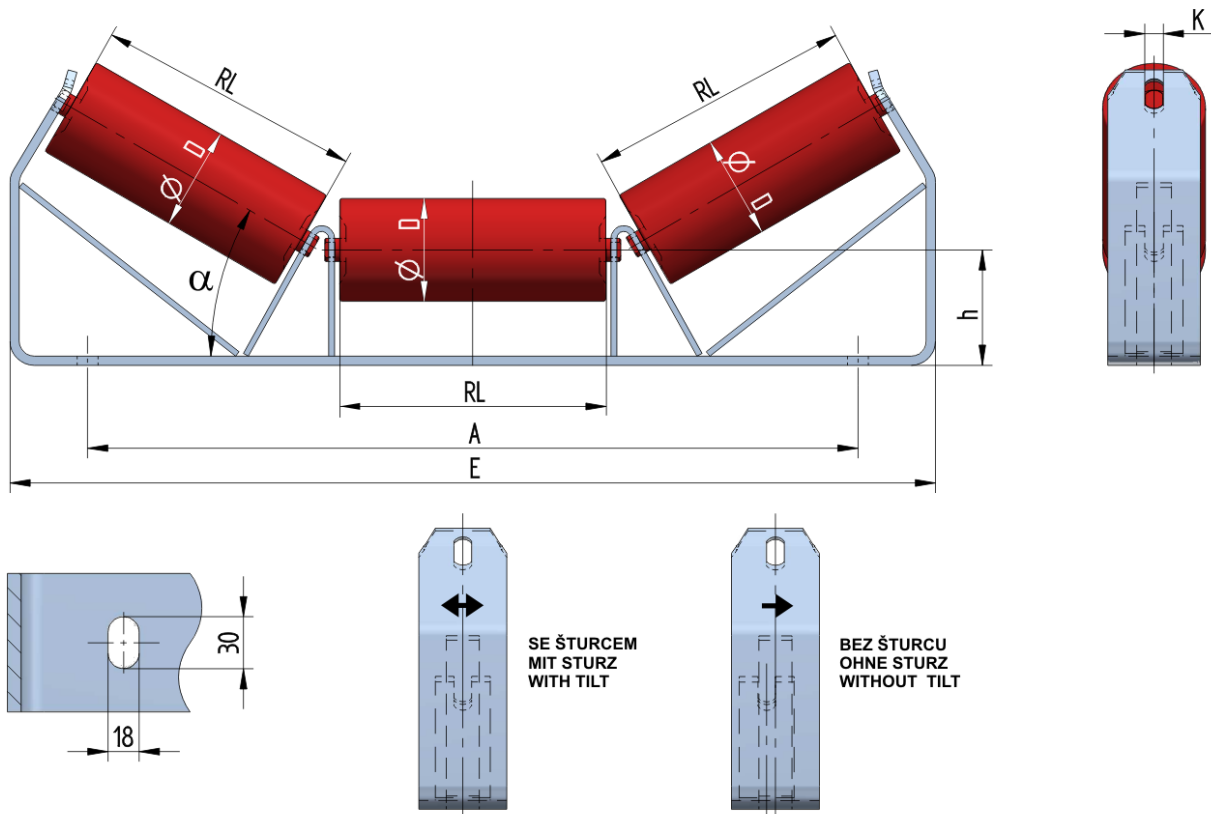

Idler frames

Version:

BB(mm)	Inclination°	D(mm)	RL(mm)	h(mm)	A(mm)	E(mm)	m(kg)	Artikl
1000	15	89,108,133	355	125	1106	1210	10.40	SAN10015125
1000	20	89,108,133	355	125	1106	1210	10.80	SAN10020125
1000	25	89,108,133	355	125	1106	1210	11.20	SAN10025125
1000	30	89,108,133	355	125	1106	1210	11.60	SAN10030125
1000	35	89,108,133	355	125	1106	1210	12.00	SAN10035125
1000	40	89,108,133	355	125	1106	1210	12.50	SAN10040125
1000	45	89,108,133	355	125	1106	1210	13.10	SAN10045125
1200	15	89,108,133	425	125	1306	1400	11.80	SAN12015125
1200	20	89,108,133	425	125	1306	1400	12.20	SAN12020125
1200	25	89,108,133	425	125	1306	1400	12.70	SAN12025125
1200	30	89,108,133	425	125	1306	1400	13.20	SAN12030125
1200	35	89,108,133	425	125	1306	1400	13.60	SAN12035125
1200	40	89,108,133	425	125	1306	1400	13.90	SAN12040125
1200	45	89,108,133	425	125	1306	1400	14.70	SAN12045125

GTK spol. s r.o., CZ-68707 Tupesy 116, Czech Republik, Tel.: +420 572 520 880-9, Fax: +420 520 899
e-mail: gkt@gktupesy.cz, www.gktupesy.cz