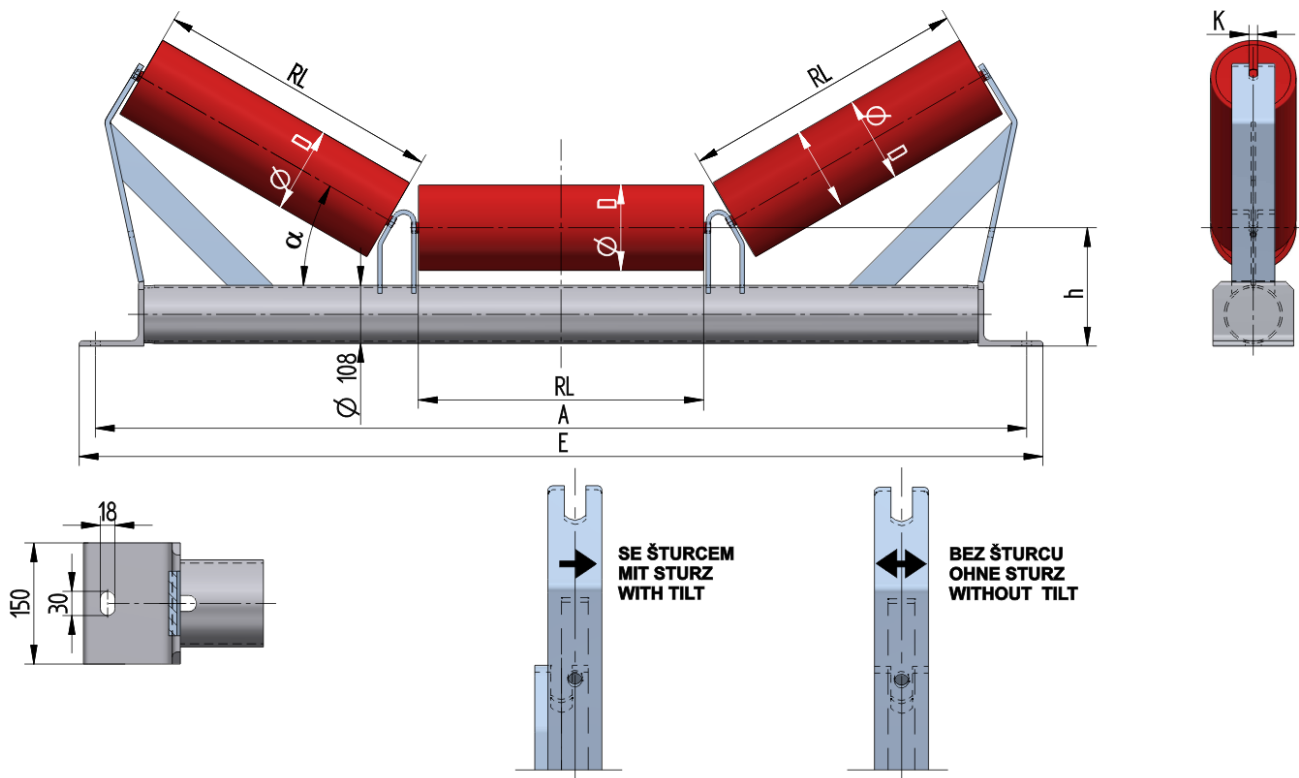

FÖRDERANLAGEN - BELT CONVEYORS GTK PÁSOVÉ DOPRAVNÍKY

GTK, spol s r.o., CZ-687 07 TUPESY 116, okres Uherské Hradiště, Česká republika

Tel.: +420 572 520 880-9, Fax: +420 572 520 899

Idler frames

Version:

| BB(mm) | Inclination° | D(mm) | RL(mm) | h(mm) | A(mm) | E(mm) | m(kg) | Artikl |
|--------|--------------|---------|--------|-------|-------|-------|-------|---------------|
| 1400 | 15 | 133,159 | 530 | 220 | 1730 | 1790 | 30.26 | TR10814015220 |
| 1400 | 20 | 133,159 | 530 | 220 | 1730 | 1790 | 30.89 | TR10814020220 |
| 1400 | 25 | 133,159 | 530 | 220 | 1730 | 1790 | 31.85 | TR10814025220 |
| 1400 | 30 | 133,159 | 530 | 220 | 1730 | 1790 | 33.26 | TR10814030220 |
| 1400 | 35 | 133,159 | 530 | 220 | 1730 | 1790 | 33.99 | TR10814035220 |
| 1400 | 40 | 133,159 | 530 | 220 | 1730 | 1790 | 34.90 | TR10814040220 |
| 1400 | 45 | 133,159 | 530 | 220 | 1730 | 1790 | 35.88 | TR10814045220 |
| 1600 | 15 | 133,159 | 600 | 220 | 1980 | 2040 | 32.87 | TR10816015220 |
| 1600 | 20 | 133,159 | 600 | 220 | 1980 | 2040 | 33.85 | TR10816020220 |
| 1600 | 25 | 133,159 | 600 | 220 | 1980 | 2040 | 34.98 | TR10816025220 |
| 1600 | 30 | 133,159 | 600 | 220 | 1980 | 2040 | 36.24 | TR10816030220 |
| 1600 | 35 | 133,159 | 600 | 220 | 1980 | 2040 | 37.19 | TR10816035220 |
| 1600 | 40 | 133,159 | 600 | 220 | 1980 | 2040 | 38.17 | TR10816040220 |
| 1600 | 45 | 133,159 | 600 | 220 | 1980 | 2040 | 39.35 | TR10816045220 |
| 1800 | 15 | 133,159 | 670 | 220 | 2180 | 2240 | 35.30 | TR10818015220 |
| 1800 | 20 | 133,159 | 670 | 220 | 2180 | 2240 | 36.53 | TR10818020220 |
| 1800 | 25 | 133,159 | 670 | 220 | 2180 | 2240 | 38.16 | TR10818025220 |
| 1800 | 30 | 133,159 | 670 | 220 | 2180 | 2240 | 39.19 | TR10818030220 |