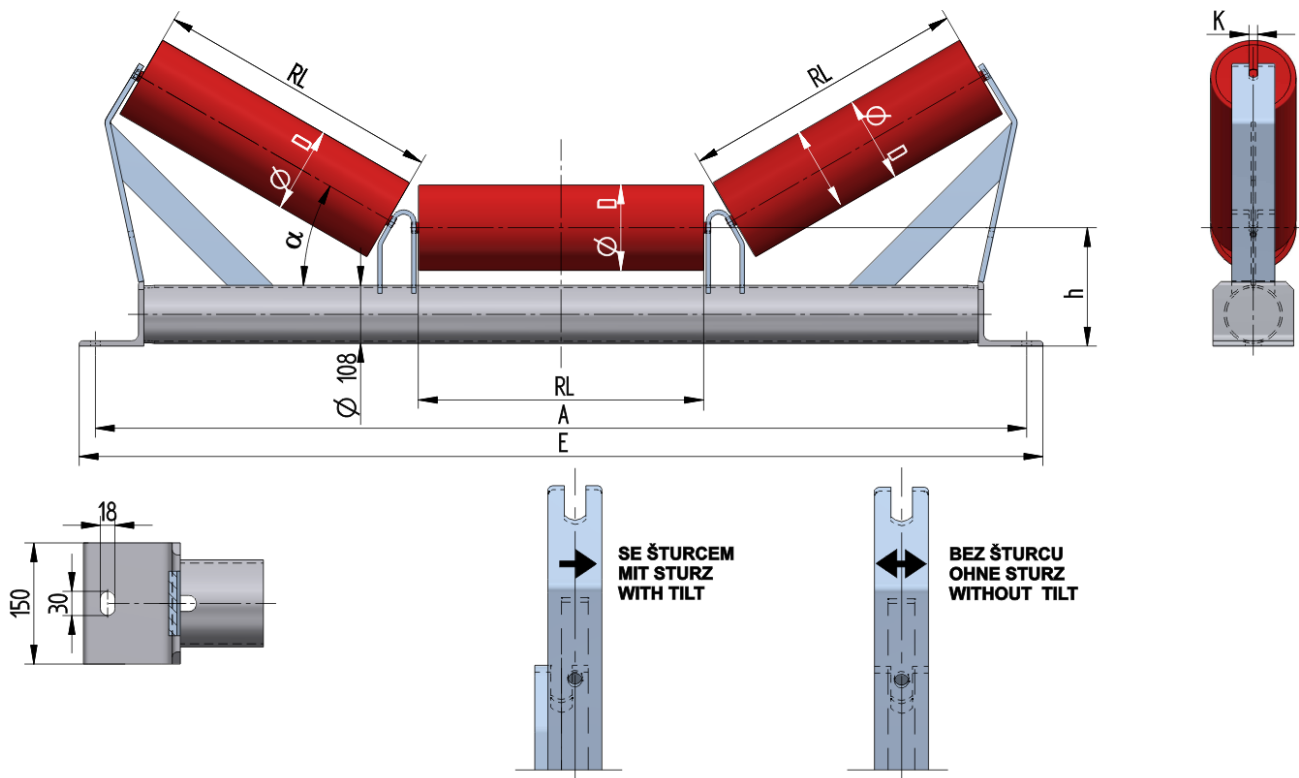

## Idler frames

Version:

BB(mm)	Inclination°	D(mm)	RL(mm)	h(mm)	A(mm)	E(mm)	m(kg)	Artikl
1400	15	133,159	530	220	1730	1790	30.26	TR10814015220
1400	20	133,159	530	220	1730	1790	30.89	TR10814020220
1400	25	133,159	530	220	1730	1790	31.85	TR10814025220
1400	30	133,159	530	220	1730	1790	33.26	TR10814030220
1400	35	133,159	530	220	1730	1790	33.99	TR10814035220
1400	40	133,159	530	220	1730	1790	34.90	TR10814040220
1400	45	133,159	530	220	1730	1790	35.88	TR10814045220
1600	15	133,159	600	220	1980	2040	32.87	TR10816015220
1600	20	133,159	600	220	1980	2040	33.85	TR10816020220
1600	25	133,159	600	220	1980	2040	34.98	TR10816025220
1600	30	133,159	600	220	1980	2040	36.24	TR10816030220
1600	35	133,159	600	220	1980	2040	37.19	TR10816035220
1600	40	133,159	600	220	1980	2040	38.17	TR10816040220
1600	45	133,159	600	220	1980	2040	39.35	TR10816045220
1800	15	133,159	670	220	2180	2240	35.30	TR10818015220
1800	20	133,159	670	220	2180	2240	36.53	TR10818020220
1800	25	133,159	670	220	2180	2240	38.16	TR10818025220
1800	30	133,159	670	220	2180	2240	39.19	TR10818030220