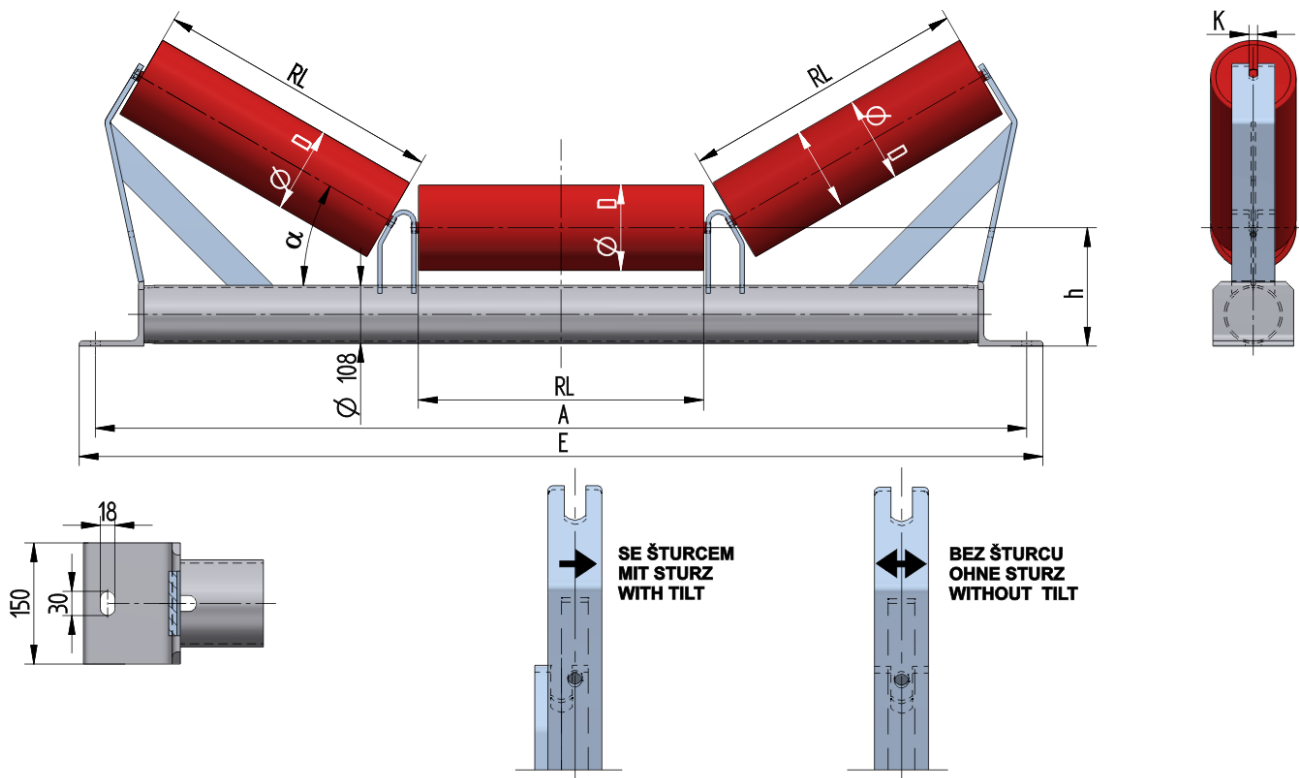

FÖRDERANLAGEN - BELT CONVEYORS GTK PÁSOVÉ DOPRAVNÍKY

GTK, spol s r.o., CZ-687 07 TUPESY 116, okres Uherské Hradiště, Česká republika

Tel.: +420 572 520 880-9, Fax: +420 572 520 899

Idler frames

Version:

BB(mm)	Inclination°	D(mm)	RL(mm)	h(mm)	A(mm)	E(mm)	m(kg)	Artikl
1400	15	133,159	530	220	1730	1790	30.26	TR10814015220
1400	20	133,159	530	220	1730	1790	30.89	TR10814020220
1400	25	133,159	530	220	1730	1790	31.85	TR10814025220
1400	30	133,159	530	220	1730	1790	33.26	TR10814030220
1400	35	133,159	530	220	1730	1790	33.99	TR10814035220
1400	40	133,159	530	220	1730	1790	34.90	TR10814040220
1400	45	133,159	530	220	1730	1790	35.88	TR10814045220
1600	15	133,159	600	220	1980	2040	32.87	TR10816015220
1600	20	133,159	600	220	1980	2040	33.85	TR10816020220
1600	25	133,159	600	220	1980	2040	34.98	TR10816025220
1600	30	133,159	600	220	1980	2040	36.24	TR10816030220
1600	35	133,159	600	220	1980	2040	37.19	TR10816035220
1600	40	133,159	600	220	1980	2040	38.17	TR10816040220
1600	45	133,159	600	220	1980	2040	39.35	TR10816045220
1800	15	133,159	670	220	2180	2240	35.30	TR10818015220
1800	20	133,159	670	220	2180	2240	36.53	TR10818020220
1800	25	133,159	670	220	2180	2240	38.16	TR10818025220
1800	30	133,159	670	220	2180	2240	39.19	TR10818030220