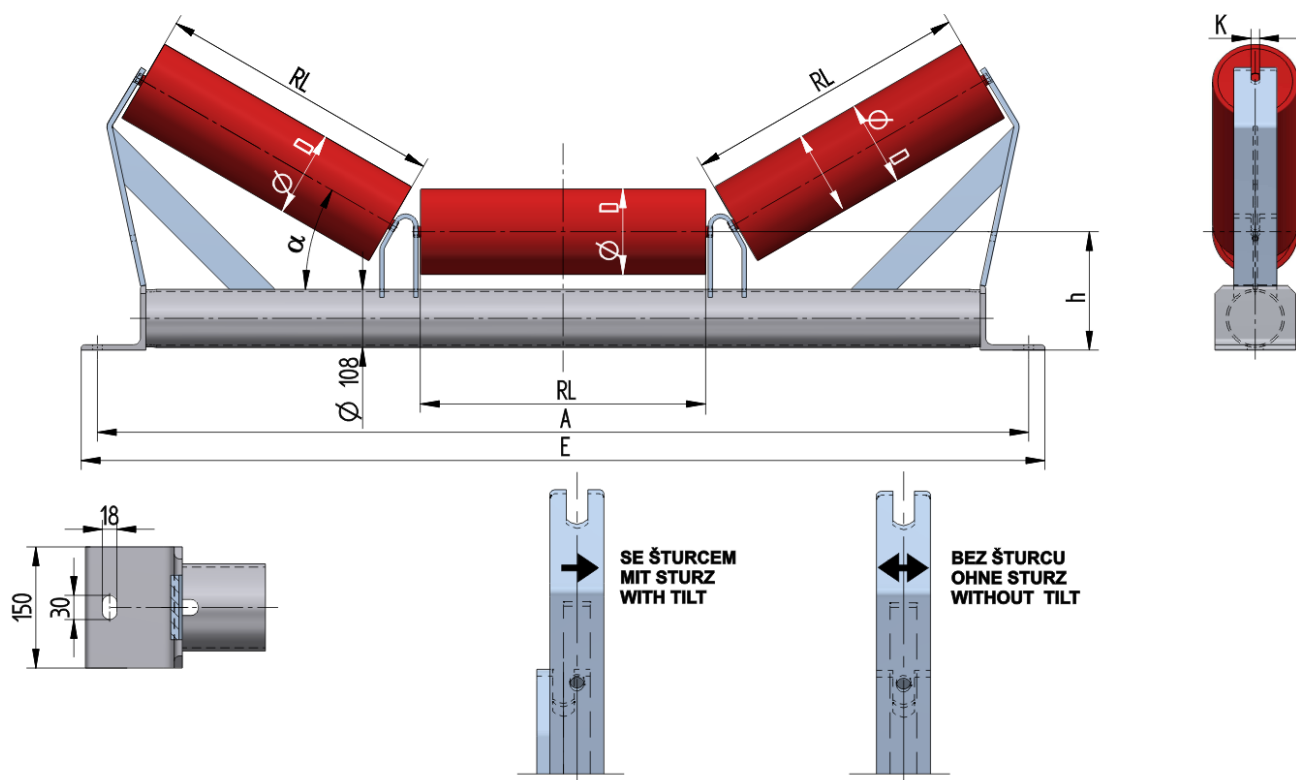

## Idler frames

Version:

| BB(mm) | Inclination° | D(mm)   | RL(mm) | h(mm) | A(mm) | E(mm) | m(kg) | Artikl        |
|--------|--------------|---------|--------|-------|-------|-------|-------|---------------|
| 1400   | 15           | 133,159 | 530    | 220   | 1730  | 1790  | 30.26 | TR10814015220 |
| 1400   | 20           | 133,159 | 530    | 220   | 1730  | 1790  | 30.89 | TR10814020220 |
| 1400   | 25           | 133,159 | 530    | 220   | 1730  | 1790  | 31.85 | TR10814025220 |
| 1400   | 30           | 133,159 | 530    | 220   | 1730  | 1790  | 33.26 | TR10814030220 |
| 1400   | 35           | 133,159 | 530    | 220   | 1730  | 1790  | 33.99 | TR10814035220 |
| 1400   | 40           | 133,159 | 530    | 220   | 1730  | 1790  | 34.90 | TR10814040220 |
| 1400   | 45           | 133,159 | 530    | 220   | 1730  | 1790  | 35.88 | TR10814045220 |
| 1600   | 15           | 133,159 | 600    | 220   | 1980  | 2040  | 32.87 | TR10816015220 |
| 1600   | 20           | 133,159 | 600    | 220   | 1980  | 2040  | 33.85 | TR10816020220 |
| 1600   | 25           | 133,159 | 600    | 220   | 1980  | 2040  | 34.98 | TR10816025220 |
| 1600   | 30           | 133,159 | 600    | 220   | 1980  | 2040  | 36.24 | TR10816030220 |
| 1600   | 35           | 133,159 | 600    | 220   | 1980  | 2040  | 37.19 | TR10816035220 |
| 1600   | 40           | 133,159 | 600    | 220   | 1980  | 2040  | 38.17 | TR10816040220 |
| 1600   | 45           | 133,159 | 600    | 220   | 1980  | 2040  | 39.35 | TR10816045220 |
| 1800   | 15           | 133,159 | 670    | 220   | 2180  | 2240  | 35.30 | TR10818015220 |
| 1800   | 20           | 133,159 | 670    | 220   | 2180  | 2240  | 36.53 | TR10818020220 |
| 1800   | 25           | 133,159 | 670    | 220   | 2180  | 2240  | 38.16 | TR10818025220 |
| 1800   | 30           | 133,159 | 670    | 220   | 2180  | 2240  | 39.19 | TR10818030220 |