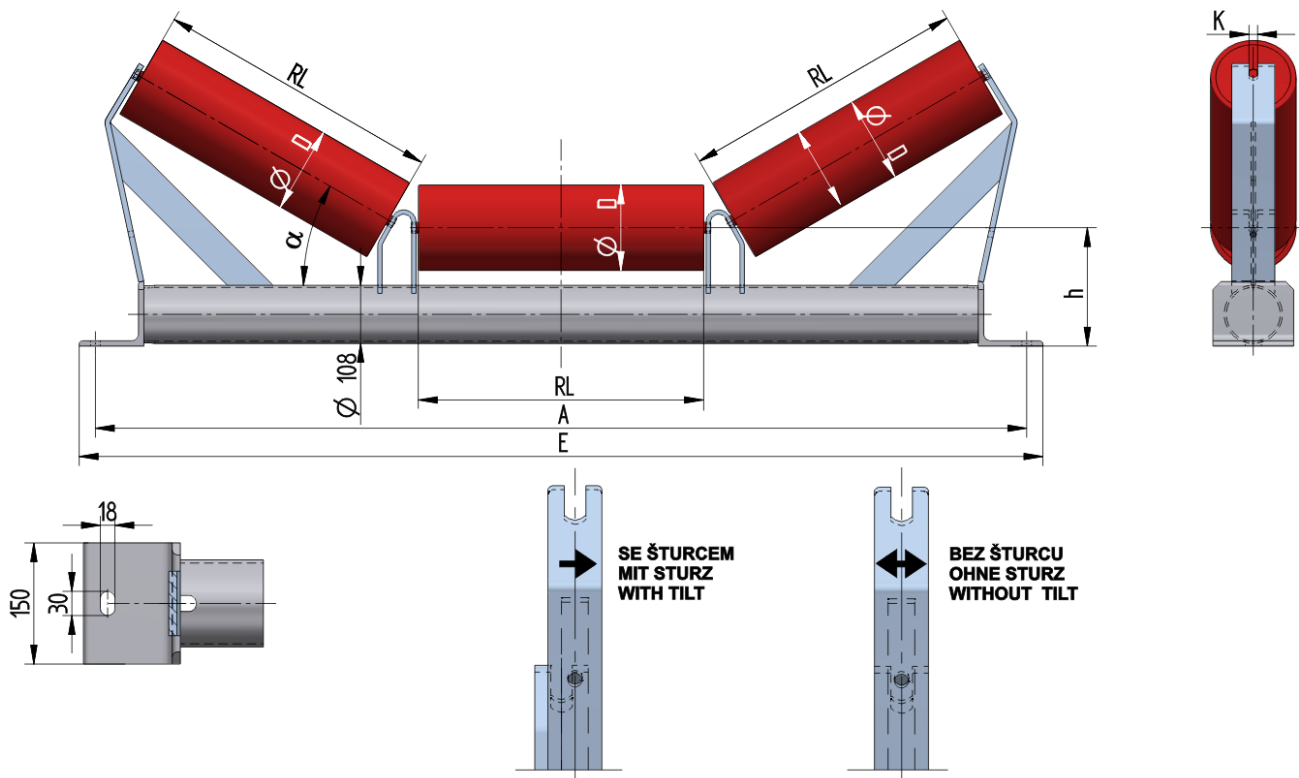

## Idler frames PAL

U70/50/4-DIN 59413

Version: 2020-11-03

BB(mm)	Inclination°	D(mm)	RL(mm)	h(mm)	A(mm)	E(mm)	m(kg)	Artikl
1400	15	133,159	530	220	1730	1790	30.26	TR10814015220
1400	20	133,159	530	220	1730	1790	30.89	TR10814020220
1400	25	133,159	530	220	1730	1790	31.85	TR10814025220
1400	30	133,159	530	220	1730	1790	33.26	TR10814030220
1400	35	133,159	530	220	1730	1790	33.99	TR10814035220
1400	40	133,159	530	220	1730	1790	34.90	TR10814040220
1400	45	133,159	530	220	1730	1790	35.88	TR10814045220
1600	15	133,159	600	220	1980	2040	32.87	TR10816015220
1600	20	133,159	600	220	1980	2040	33.85	TR10816020220
1600	25	133,159	600	220	1980	2040	34.98	TR10816025220
1600	30	133,159	600	220	1980	2040	36.24	TR10816030220
1600	35	133,159	600	220	1980	2040	37.19	TR10816035220
1600	40	133,159	600	220	1980	2040	38.17	TR10816040220
1600	45	133,159	600	220	1980	2040	39.35	TR10816045220
1800	15	133,159	670	220	2180	2240	35.30	TR10818015220
1800	20	133,159	670	220	2180	2240	36.53	TR10818020220
1800	25	133,159	670	220	2180	2240	38.16	TR10818025220
1800	30	133,159	670	220	2180	2240	39.19	TR10818030220