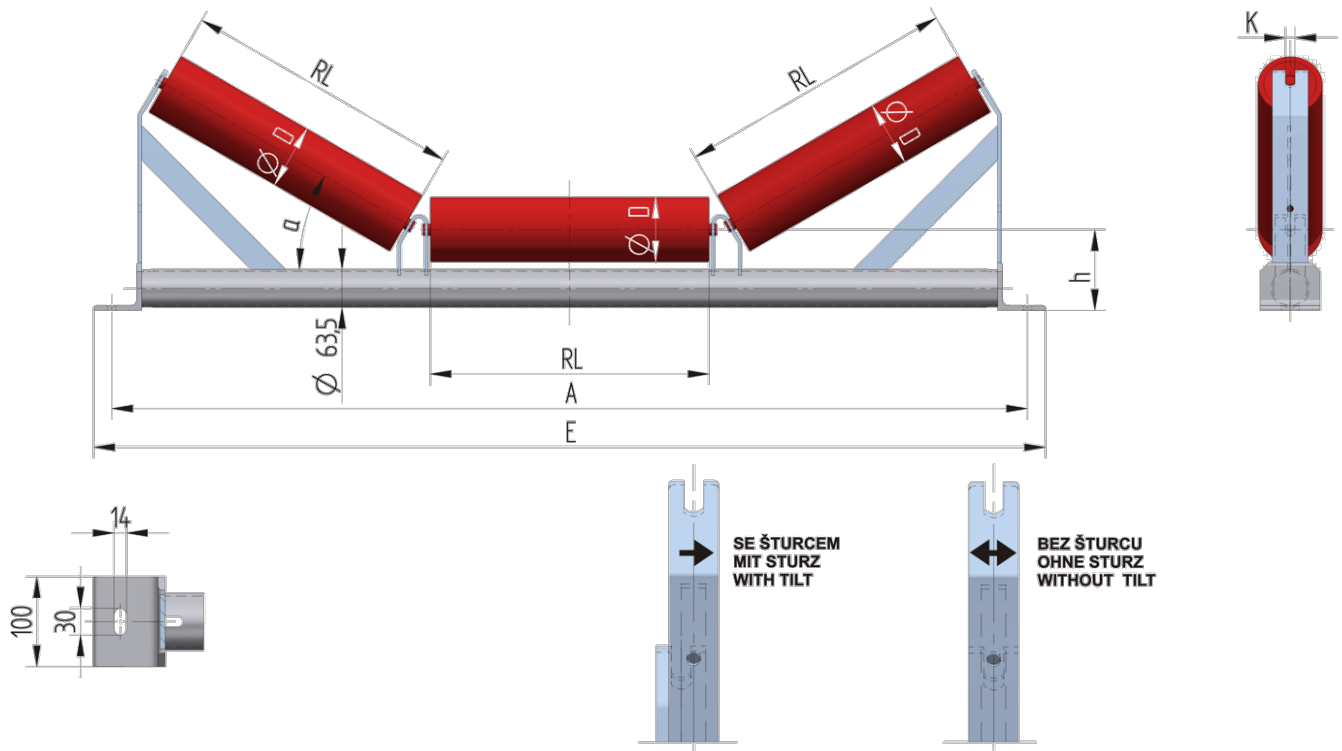

FÖRDERANLAGEN - BELT CONVEYORS GTK PÁSOVÉ DOPRAVNÍKY

GTK, spol s r.o., CZ-687 07 TUPESY 116, okres Uherské Hradiště, Česká republika

Tel.: +420 572 520 880-9, Fax: +420 572 520 899

Idler frames

Version:

BB(mm)	Inclination°	D(mm)	RL(mm)	h(mm)	A(mm)	E(mm)	m(kg)	Artikl
500	15	89,108	200	135	740	790	6.94	TR6305015135
500	20	89,108	200	135	740	790	7.24	TR6305020135
500	25	89,108	200	135	740	790	7.34	TR6305025135
500	30	89,108	200	135	740	790	7.47	TR6305030135
500	35	89,108	200	135	740	790	7.65	TR6305035135
500	40	89,108	200	135	740	790	7.83	TR6305040135
500	45	89,108	200	135	740	790	8.04	TR6305045135
650	15	89,108	250	135	890	940	7.73	TR6306515135
650	20	89,108	250	135	890	940	8.05	TR6306520135
650	25	89,108	250	135	890	940	8.20	TR6306525135
650	30	89,108	250	135	890	940	8.40	TR6306530135
650	35	89,108	250	135	890	940	8.62	TR6306535135
650	40	89,108	250	135	890	940	8.84	TR6306540135
650	45	89,108	250	135	890	940	9.10	TR6306545135
800	15	89,108	315	135	1090	1140	8.75	TR6308015135
800	20	89,108	315	135	1090	1140	9.13	TR6308020135
800	25	89,108	315	135	1090	1140	9.38	TR6308025135
800	30	89,108	315	135	1090	1140	9.68	TR6308030135