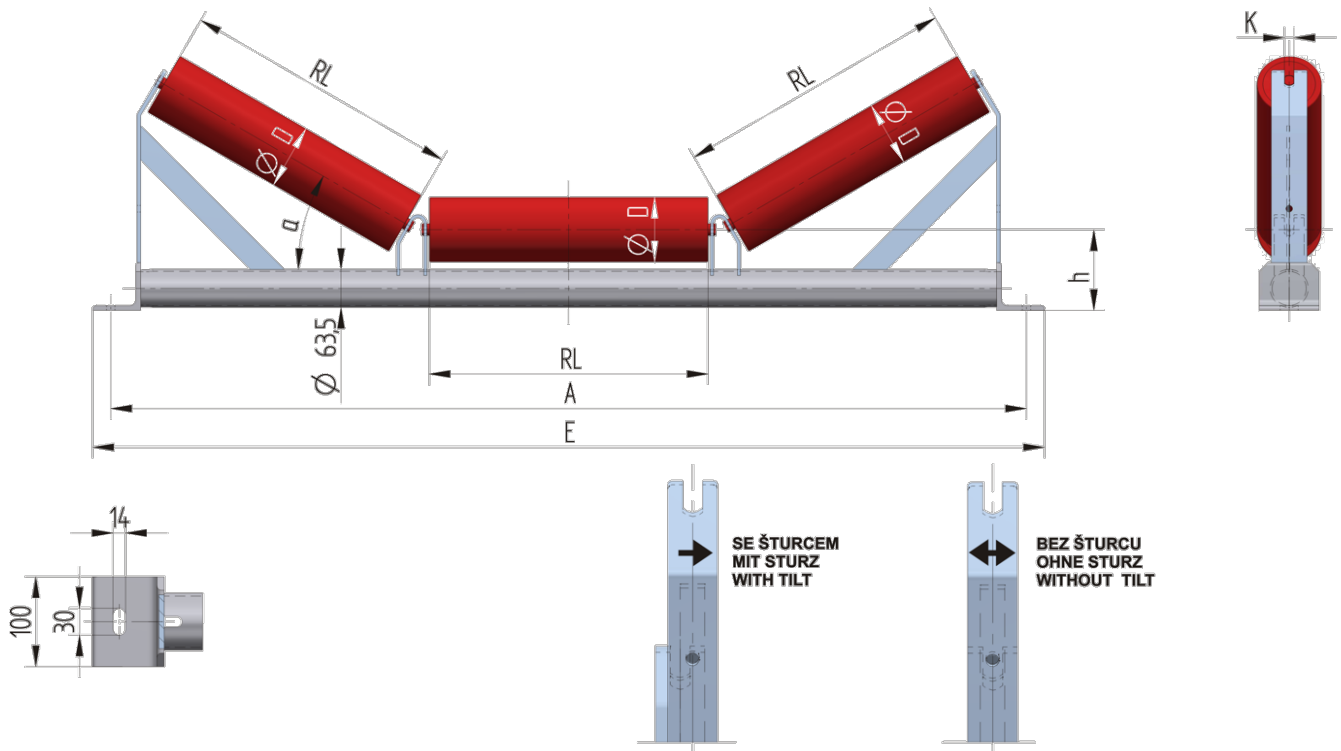

## Idler frames

Version:

BB(mm)	Inclination°	D(mm)	RL(mm)	h(mm)	A(mm)	E(mm)	m(kg)	Artikl
500	15	89,108	200	135	740	790	6.94	TR6305015135
500	20	89,108	200	135	740	790	7.24	TR6305020135
500	25	89,108	200	135	740	790	7.34	TR6305025135
500	30	89,108	200	135	740	790	7.47	TR6305030135
500	35	89,108	200	135	740	790	7.65	TR6305035135
500	40	89,108	200	135	740	790	7.83	TR6305040135
500	45	89,108	200	135	740	790	8.04	TR6305045135
650	15	89,108	250	135	890	940	7.73	TR6306515135
650	20	89,108	250	135	890	940	8.05	TR6306520135
650	25	89,108	250	135	890	940	8.20	TR6306525135
650	30	89,108	250	135	890	940	8.40	TR6306530135
650	35	89,108	250	135	890	940	8.62	TR6306535135
650	40	89,108	250	135	890	940	8.84	TR6306540135
650	45	89,108	250	135	890	940	9.10	TR6306545135
800	15	89,108	315	135	1090	1140	8.75	TR6308015135
800	20	89,108	315	135	1090	1140	9.13	TR6308020135
800	25	89,108	315	135	1090	1140	9.38	TR6308025135
800	30	89,108	315	135	1090	1140	9.68	TR6308030135