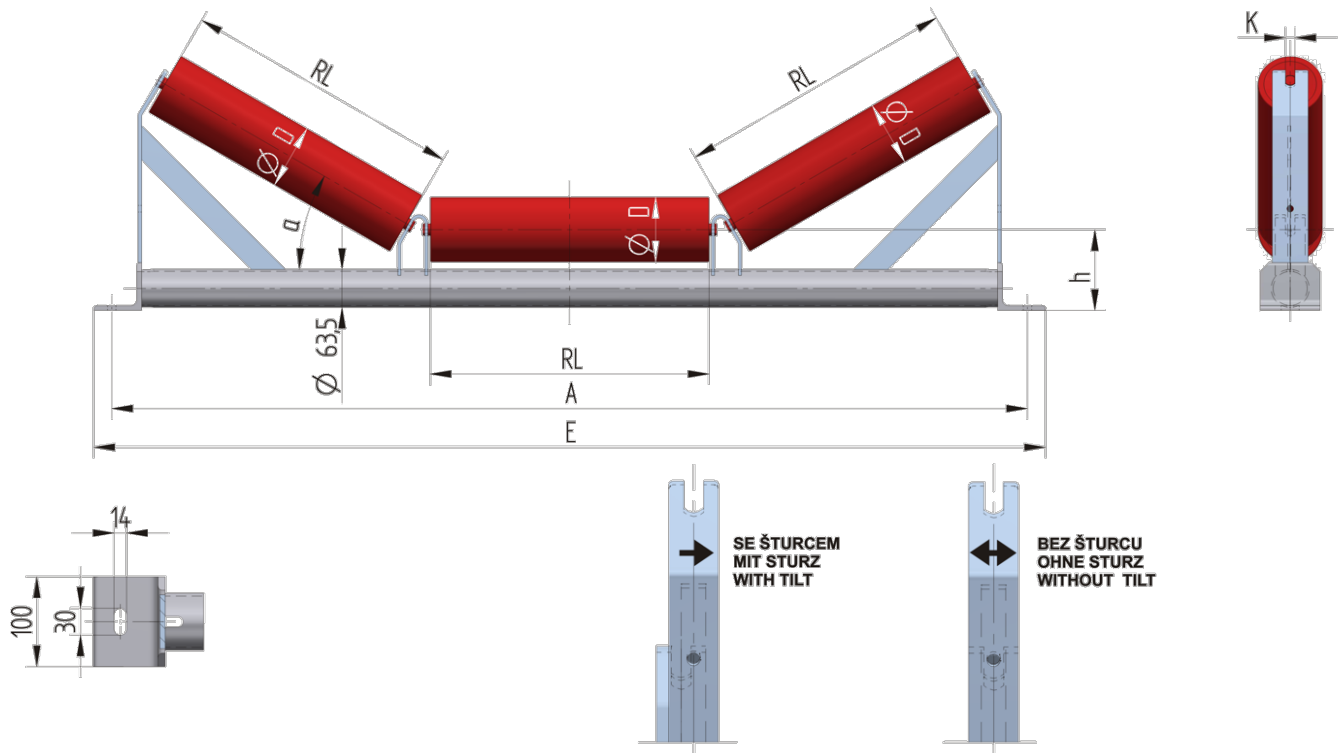

## Idler frames

Version:

BB(mm)	Inclination°	D(mm)	RL(mm)	h(mm)	A(mm)	E(mm)	m(kg)	Artikl
500	15	89,108	200	135	740	790	6.94	TR6305015135
500	20	89,108	200	135	740	790	7.24	TR6305020135
500	25	89,108	200	135	740	790	7.34	TR6305025135
500	30	89,108	200	135	740	790	7.47	TR6305030135
500	35	89,108	200	135	740	790	7.65	TR6305035135
500	40	89,108	200	135	740	790	7.83	TR6305040135
500	45	89,108	200	135	740	790	8.04	TR6305045135
650	15	89,108	250	135	890	940	7.73	TR6306515135
650	20	89,108	250	135	890	940	8.05	TR6306520135
650	25	89,108	250	135	890	940	8.20	TR6306525135
650	30	89,108	250	135	890	940	8.40	TR6306530135
650	35	89,108	250	135	890	940	8.62	TR6306535135
650	40	89,108	250	135	890	940	8.84	TR6306540135
650	45	89,108	250	135	890	940	9.10	TR6306545135
800	15	89,108	315	135	1090	1140	8.75	TR6308015135
800	20	89,108	315	135	1090	1140	9.13	TR6308020135
800	25	89,108	315	135	1090	1140	9.38	TR6308025135
800	30	89,108	315	135	1090	1140	9.68	TR6308030135