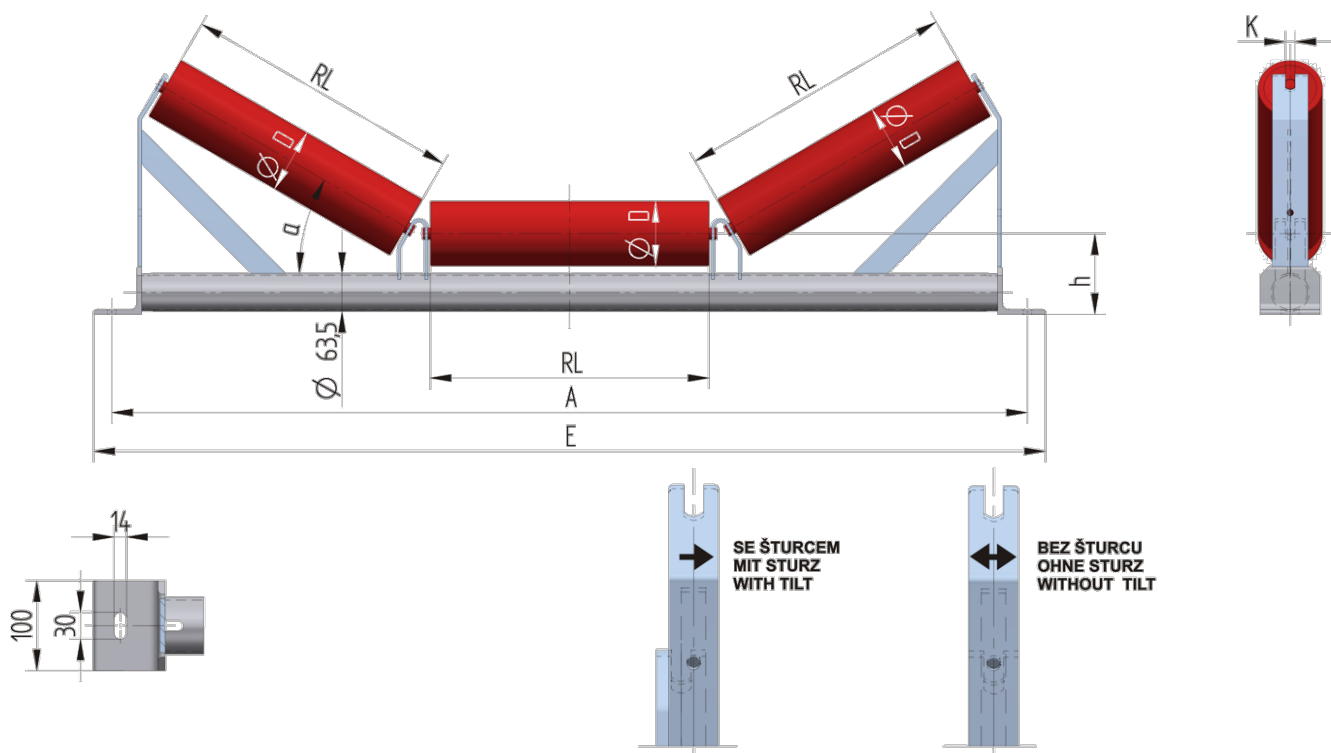

## Idler frames PAL

U70/50/4-DIN 59413

Version: 2020-11-03

BB(mm)	Inclination°	D(mm)	RL(mm)	h(mm)	A(mm)	E(mm)	m(kg)	Artikl
500	15	89,108	200	135	740	790	6.94	TR6305015135
500	20	89,108	200	135	740	790	7.24	TR6305020135
500	25	89,108	200	135	740	790	7.34	TR6305025135
500	30	89,108	200	135	740	790	7.47	TR6305030135
500	35	89,108	200	135	740	790	7.65	TR6305035135
500	40	89,108	200	135	740	790	7.83	TR6305040135
500	45	89,108	200	135	740	790	8.04	TR6305045135
650	15	89,108	250	135	890	940	7.73	TR6306515135
650	20	89,108	250	135	890	940	8.05	TR6306520135
650	25	89,108	250	135	890	940	8.20	TR6306525135
650	30	89,108	250	135	890	940	8.40	TR6306530135
650	35	89,108	250	135	890	940	8.62	TR6306535135
650	40	89,108	250	135	890	940	8.84	TR6306540135
650	45	89,108	250	135	890	940	9.10	TR6306545135
800	15	89,108	315	135	1090	1140	8.75	TR6308015135
800	20	89,108	315	135	1090	1140	9.13	TR6308020135
800	25	89,108	315	135	1090	1140	9.38	TR6308025135
800	30	89,108	315	135	1090	1140	9.68	TR6308030135