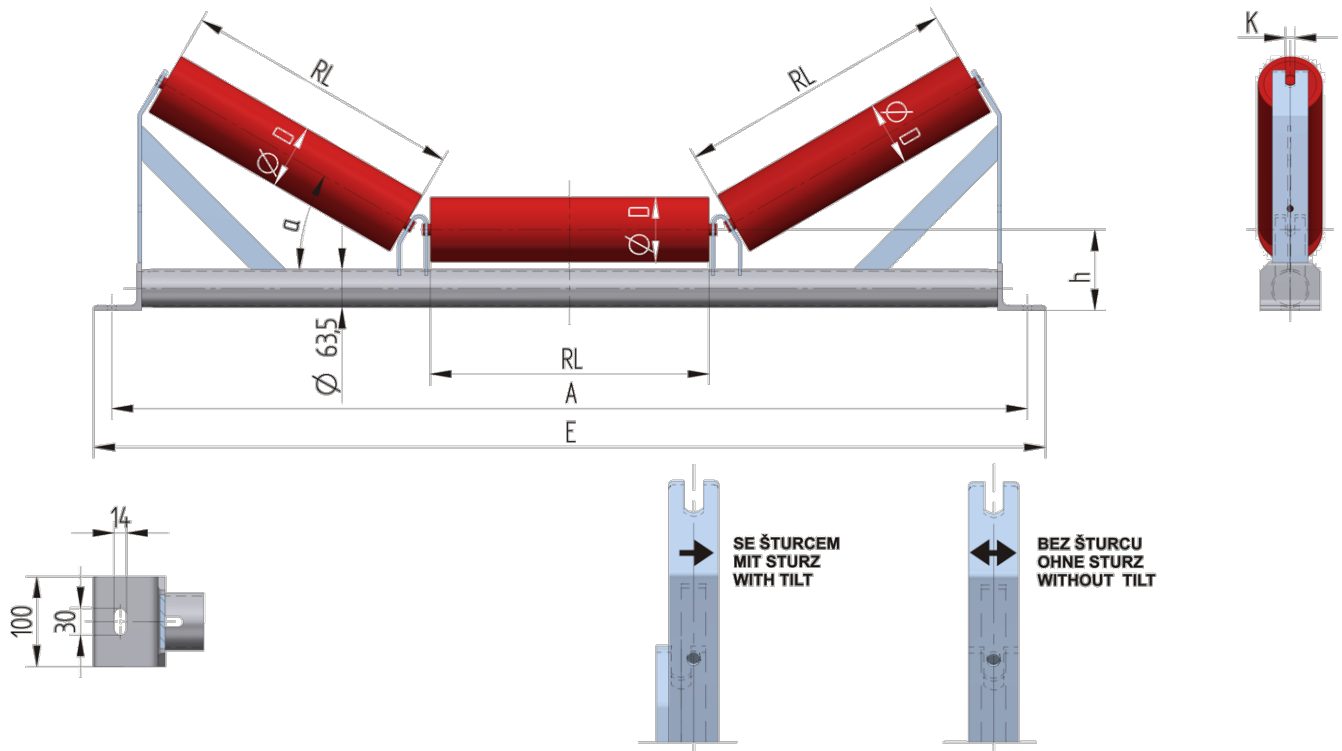

Version: 2020-11-03

BB(mm)	Inclination°	D(mm)	RL(mm)	h(mm)	A(mm)	E(mm)	m(kg)	Artikl
500	15	89,108	200	135	740	790	6.94	TR6305015135
500	20	89,108	200	135	740	790	7.24	TR6305020135
500	25	89,108	200	135	740	790	7.34	TR6305025135
500	30	89,108	200	135	740	790	7.47	TR6305030135
500	35	89,108	200	135	740	790	7.65	TR6305035135
500	40	89,108	200	135	740	790	7.83	TR6305040135
500	45	89,108	200	135	740	790	8.04	TR6305045135
650	15	89,108	250	135	890	940	7.73	TR6306515135
650	20	89,108	250	135	890	940	8.05	TR6306520135
650	25	89,108	250	135	890	940	8.20	TR6306525135
650	30	89,108	250	135	890	940	8.40	TR6306530135
650	35	89,108	250	135	890	940	8.62	TR6306535135
650	40	89,108	250	135	890	940	8.84	TR6306540135
650	45	89,108	250	135	890	940	9.10	TR6306545135
800	15	89,108	315	135	1090	1140	8.75	TR6308015135
800	20	89,108	315	135	1090	1140	9.13	TR6308020135
800	25	89,108	315	135	1090	1140	9.38	TR6308025135
800	30	89,108	315	135	1090	1140	9.68	TR6308030135