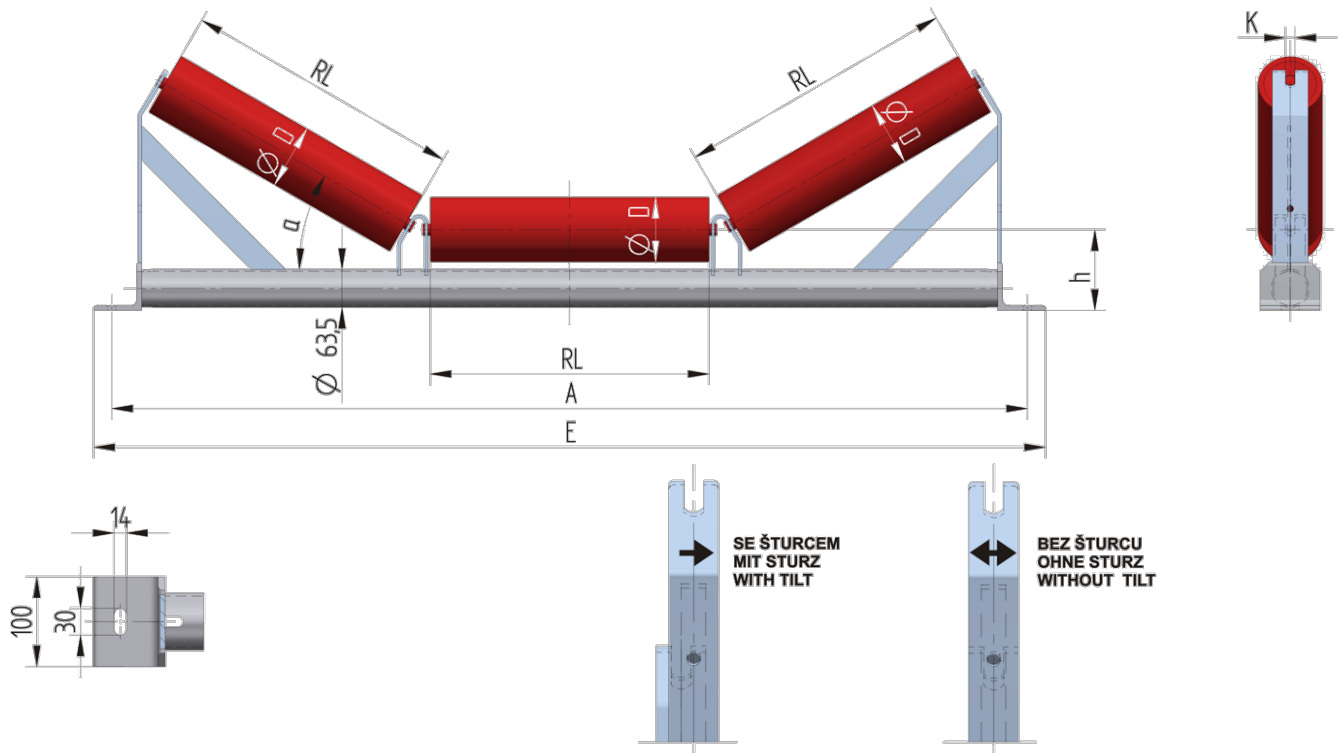

FÖRDERANLAGEN - BELT CONVEYORS GTK PÁSOVÉ DOPRAVNÍKY

GTK, spol s r.o., CZ-687 07 TUPESY 116, okres Uherské Hradiště, Česká republika

Tel.: +420 572 520 880-9, Fax: +420 572 520 899

Idler frames

Version:

BB(mm)	Inclination°	D(mm)	RL(mm)	h(mm)	A(mm)	E(mm)	m(kg)	Artikl
500	15	89,108	200	135	740	790	6.94	TR6305015135
500	20	89,108	200	135	740	790	7.24	TR6305020135
500	25	89,108	200	135	740	790	7.34	TR6305025135
500	30	89,108	200	135	740	790	7.47	TR6305030135
500	35	89,108	200	135	740	790	7.65	TR6305035135
500	40	89,108	200	135	740	790	7.83	TR6305040135
500	45	89,108	200	135	740	790	8.04	TR6305045135
650	15	89,108	250	135	890	940	7.73	TR6306515135
650	20	89,108	250	135	890	940	8.05	TR6306520135
650	25	89,108	250	135	890	940	8.20	TR6306525135
650	30	89,108	250	135	890	940	8.40	TR6306530135
650	35	89,108	250	135	890	940	8.62	TR6306535135
650	40	89,108	250	135	890	940	8.84	TR6306540135
650	45	89,108	250	135	890	940	9.10	TR6306545135
800	15	89,108	315	135	1090	1140	8.75	TR6308015135
800	20	89,108	315	135	1090	1140	9.13	TR6308020135
800	25	89,108	315	135	1090	1140	9.38	TR6308025135
800	30	89,108	315	135	1090	1140	9.68	TR6308030135