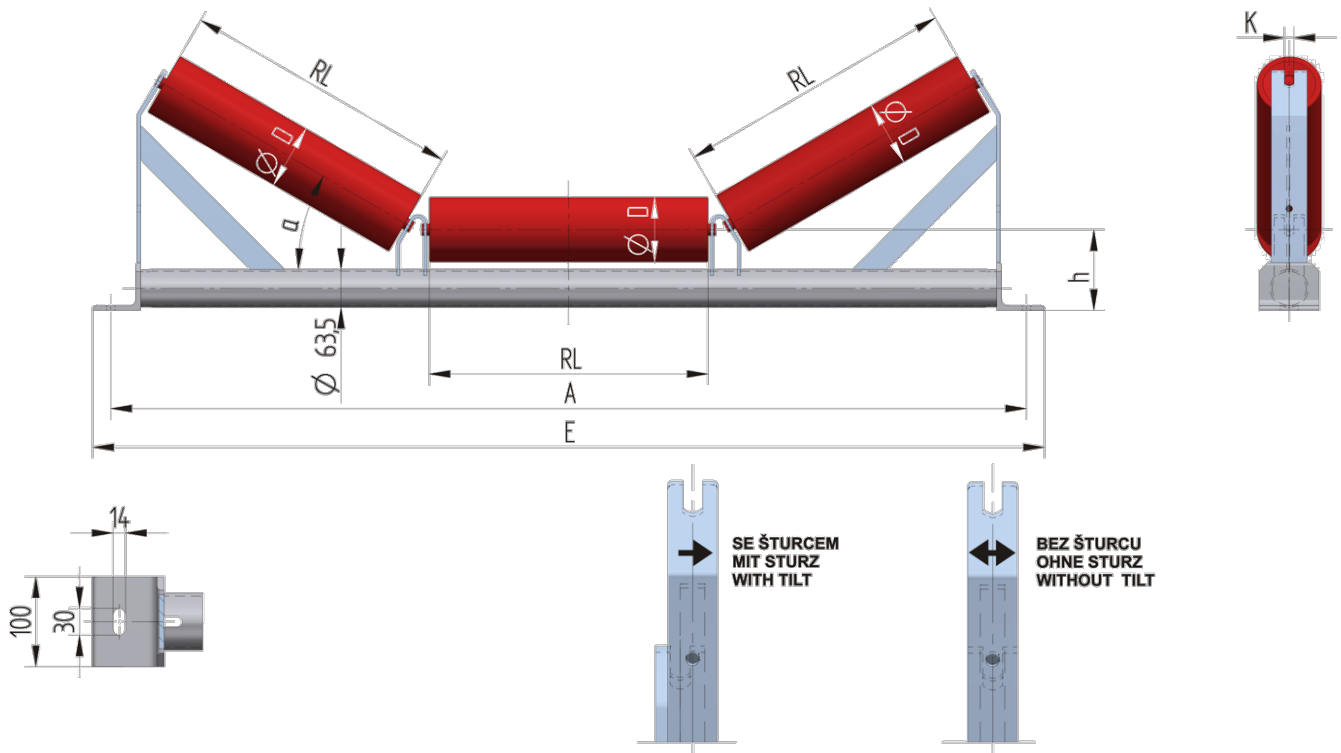

FÖRDERANLAGEN - BELT CONVEYORS GTK PÁSOVÉ DOPRAVNÍKY

GTK, spol s r.o., CZ-687 07 TUPESY 116, okres Uherské Hradiště, Česká republika

Tel.: +420 572 520 880-9, Fax: +420 572 520 899

Idler frames

Version:

BB(mm)	Inclination°	D(mm)	RL(mm)	h(mm)	A(mm)	E(mm)	m(kg)	Artikl
500	15	89,108	200	135	740	790	6.94	TR6305015135
500	20	89,108	200	135	740	790	7.24	TR6305020135
500	25	89,108	200	135	740	790	7.34	TR6305025135
500	30	89,108	200	135	740	790	7.47	TR6305030135
500	35	89,108	200	135	740	790	7.65	TR6305035135
500	40	89,108	200	135	740	790	7.83	TR6305040135
500	45	89,108	200	135	740	790	8.04	TR6305045135
650	15	89,108	250	135	890	940	7.73	TR6306515135
650	20	89,108	250	135	890	940	8.05	TR6306520135
650	25	89,108	250	135	890	940	8.20	TR6306525135
650	30	89,108	250	135	890	940	8.40	TR6306530135
650	35	89,108	250	135	890	940	8.62	TR6306535135
650	40	89,108	250	135	890	940	8.84	TR6306540135
650	45	89,108	250	135	890	940	9.10	TR6306545135
800	15	89,108	315	135	1090	1140	8.75	TR6308015135
800	20	89,108	315	135	1090	1140	9.13	TR6308020135
800	25	89,108	315	135	1090	1140	9.38	TR6308025135
800	30	89,108	315	135	1090	1140	9.68	TR6308030135