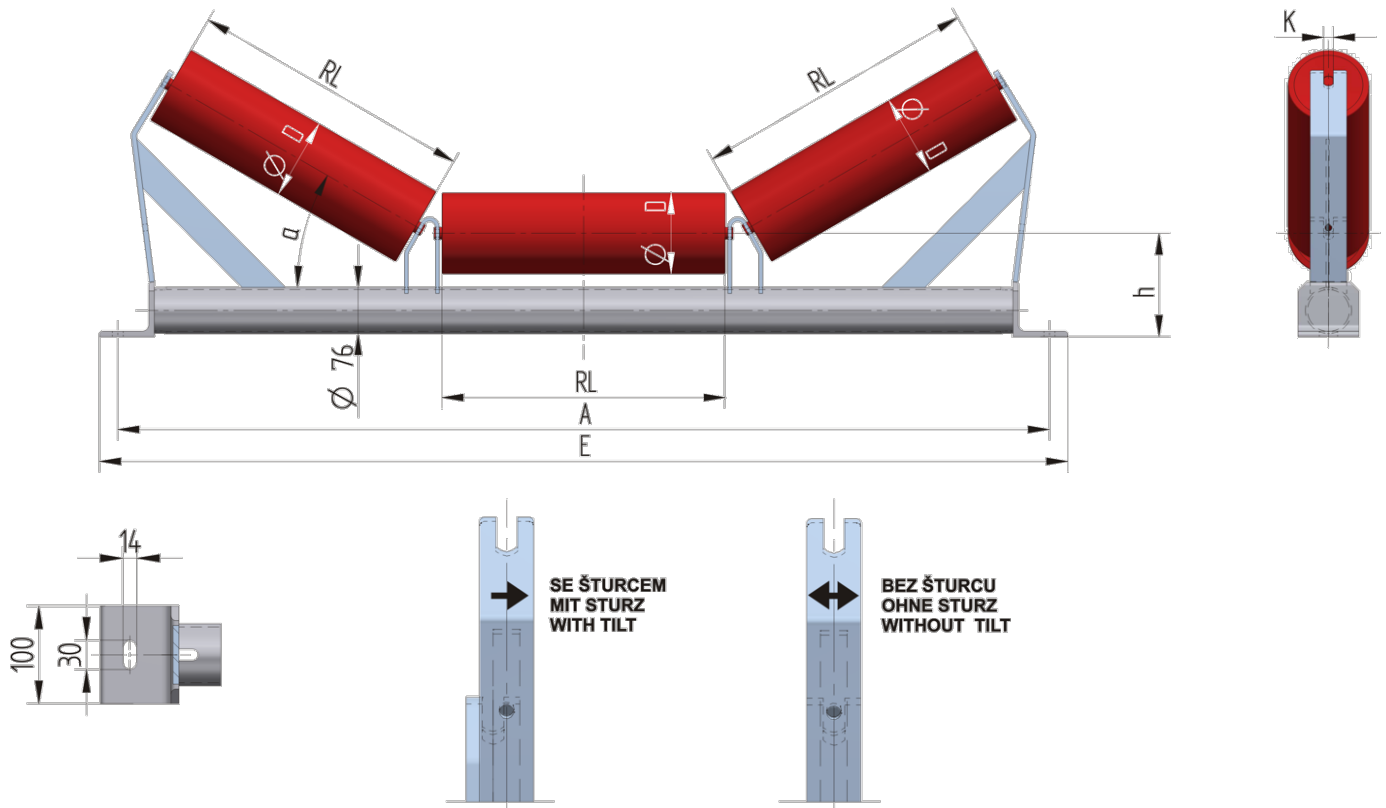

FÖRDERANLAGEN - BELT CONVEYORS GTK PÁSOVÉ DOPRAVNÍKY

GTK, spol s r.o., CZ-687 07 TUPESY 116, okres Uherské Hradiště, Česká republika

Tel.: +420 572 520 880-9, Fax: +420 572 520 899

Idler frames

Version:

BB(mm)	Inclination°	D(mm)	RL(mm)	h(mm)	A(mm)	E(mm)	m(kg)	Artikl
500	15	89,133	200	160	740	790	8.96	TR7605015160
500	20	89,133	200	160	740	790	9.78	TR7605020160
500	25	89,133	200	160	740	790	10.09	TR7605025160
500	30	89,133	200	160	740	790	10.19	TR7605030160
500	35	89,133	200	160	740	790	10.38	TR7605035160
500	40	89,133	200	160	740	790	10.64	TR7605040160
500	45	89,133	200	160	740	790	10.90	TR7605045160
650	15	89,133	250	160	890	940	10.70	TR7606515160
650	20	89,133	250	160	890	940	10.97	TR7606520160
650	25	89,133	250	160	890	940	11.16	TR7606525160
650	30	89,133	250	160	890	940	11.40	TR7606530160
650	35	89,133	250	160	890	940	11.72	TR7606535160
650	40	89,133	250	160	890	940	11.90	TR7606540160
650	45	89,133	250	160	890	940	12.30	TR7606545160
800	15	89,133	315	160	1090	1140	12.20	TR7608015160
800	20	89,133	315	160	1090	1140	12.35	TR7608020160
800	25	89,133	315	160	1090	1140	12.76	TR7608025160
800	30	89,133	315	160	1090	1140	13.01	TR7608030160
800	35	89,133	315	160	1090	1140	13.30	TR7608035160