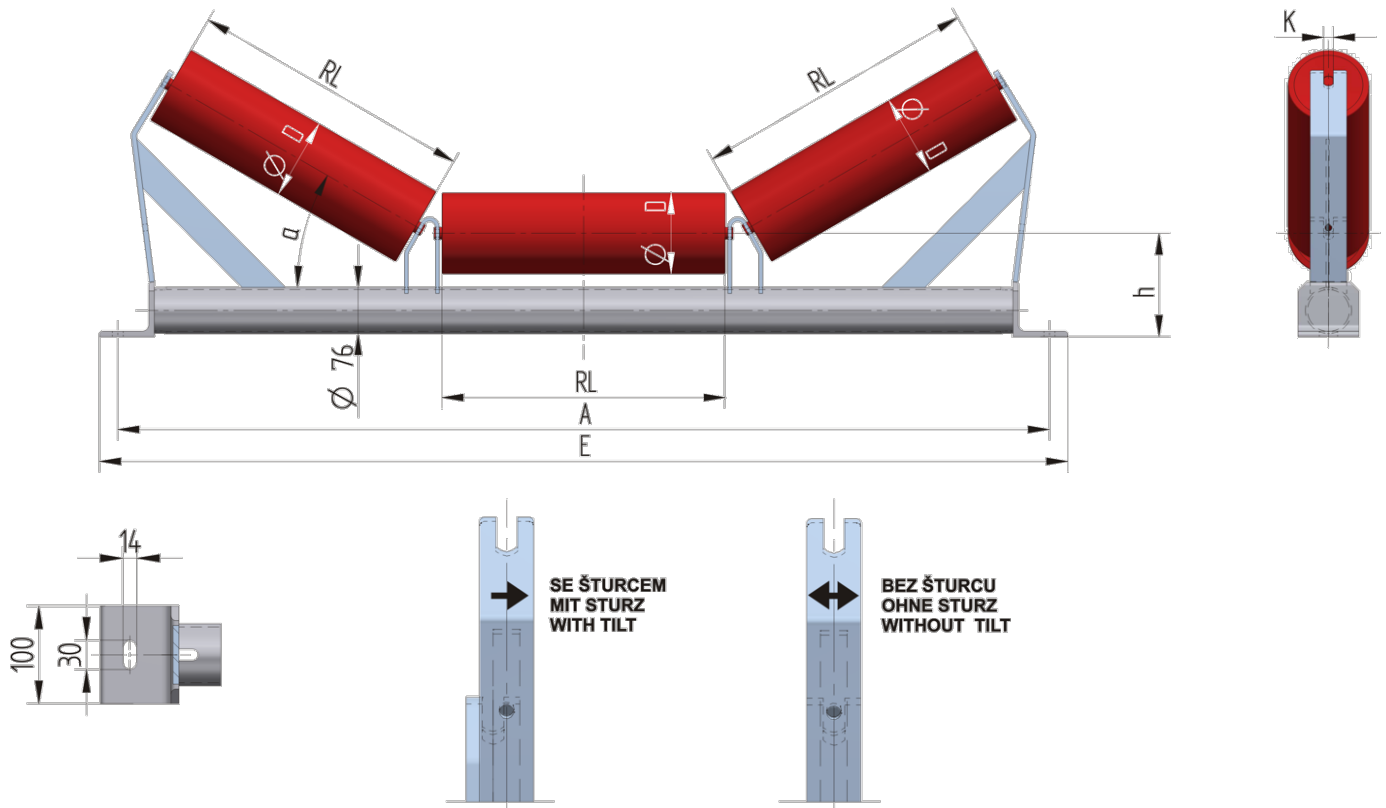

Idler frames

Version:

BB(mm)	Inclination°	D(mm)	RL(mm)	h(mm)	A(mm)	E(mm)	m(kg)	Artikl
500	15	89,133	200	160	740	790	8.96	TR7605015160
500	20	89,133	200	160	740	790	9.78	TR7605020160
500	25	89,133	200	160	740	790	10.09	TR7605025160
500	30	89,133	200	160	740	790	10.19	TR7605030160
500	35	89,133	200	160	740	790	10.38	TR7605035160
500	40	89,133	200	160	740	790	10.64	TR7605040160
500	45	89,133	200	160	740	790	10.90	TR7605045160
650	15	89,133	250	160	890	940	10.70	TR7606515160
650	20	89,133	250	160	890	940	10.97	TR7606520160
650	25	89,133	250	160	890	940	11.16	TR7606525160
650	30	89,133	250	160	890	940	11.40	TR7606530160
650	35	89,133	250	160	890	940	11.72	TR7606535160
650	40	89,133	250	160	890	940	11.90	TR7606540160
650	45	89,133	250	160	890	940	12.30	TR7606545160
800	15	89,133	315	160	1090	1140	12.20	TR7608015160
800	20	89,133	315	160	1090	1140	12.35	TR7608020160
800	25	89,133	315	160	1090	1140	12.76	TR7608025160
800	30	89,133	315	160	1090	1140	13.01	TR7608030160
800	35	89,133	315	160	1090	1140	13.30	TR7608035160

GTK spol. s r.o., CZ-68707 Tupesy 116, Czech Republik, Tel.: +420 572 520 880-9, Fax: +420 520 899
e-mail: gkt@gktupesy.cz, www.gktupesy.cz