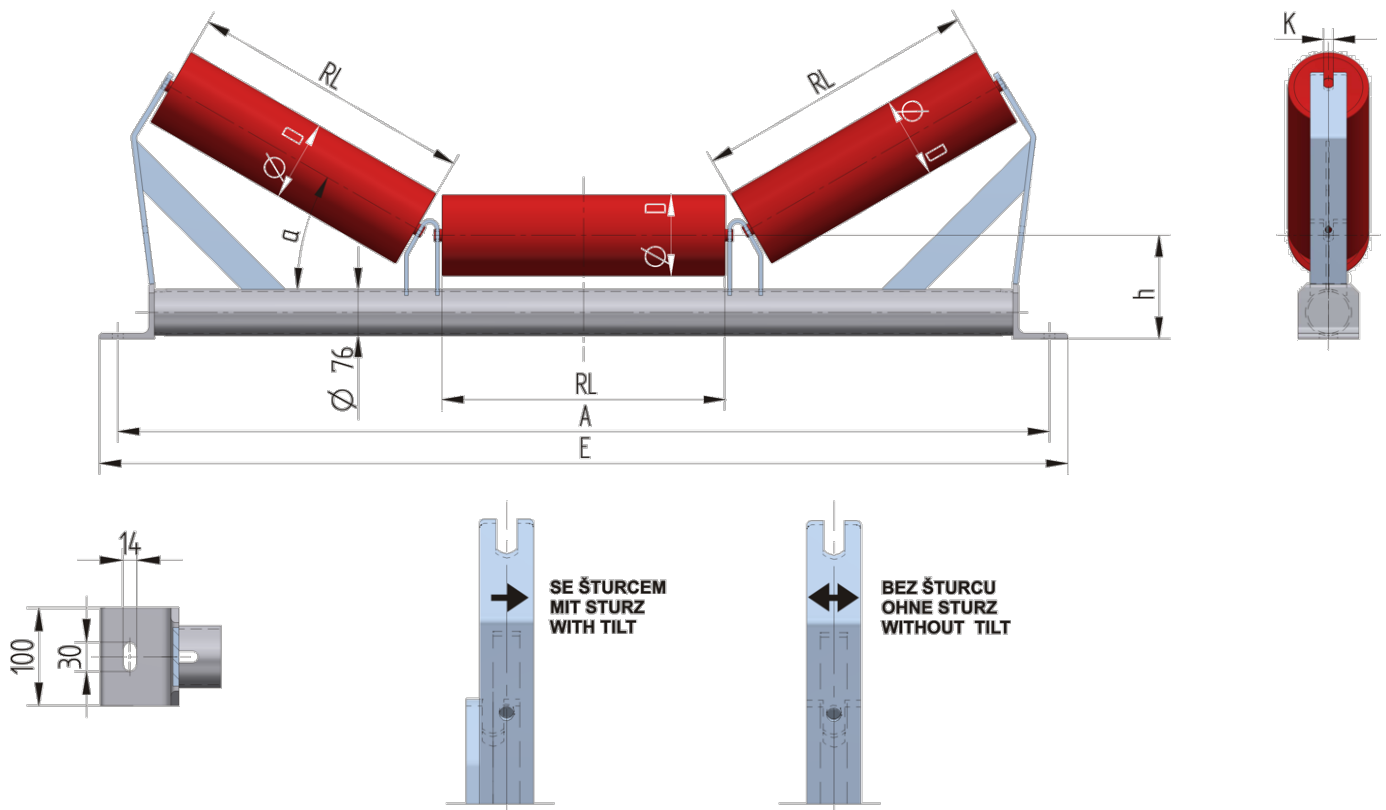

FÖRDERANLAGEN - BELT CONVEYORS GTK PÁSOVÉ DOPRAVNÍKY

GTK, spol s r.o., CZ-687 07 TUPESY 116, okres Uherské Hradiště, Česká republika

Tel.: +420 572 520 880-9, Fax: +420 572 520 899

Idler frames

Version:

BB(mm)	Inclination°	D(mm)	RL(mm)	h(mm)	A(mm)	E(mm)	m(kg)	Artikl
500	15	89,133	200	160	740	790	8.96	TR7605015160
500	20	89,133	200	160	740	790	9.78	TR7605020160
500	25	89,133	200	160	740	790	10.09	TR7605025160
500	30	89,133	200	160	740	790	10.19	TR7605030160
500	35	89,133	200	160	740	790	10.38	TR7605035160
500	40	89,133	200	160	740	790	10.64	TR7605040160
500	45	89,133	200	160	740	790	10.90	TR7605045160
650	15	89,133	250	160	890	940	10.70	TR7606515160
650	20	89,133	250	160	890	940	10.97	TR7606520160
650	25	89,133	250	160	890	940	11.16	TR7606525160
650	30	89,133	250	160	890	940	11.40	TR7606530160
650	35	89,133	250	160	890	940	11.72	TR7606535160
650	40	89,133	250	160	890	940	11.90	TR7606540160
650	45	89,133	250	160	890	940	12.30	TR7606545160
800	15	89,133	315	160	1090	1140	12.20	TR7608015160
800	20	89,133	315	160	1090	1140	12.35	TR7608020160
800	25	89,133	315	160	1090	1140	12.76	TR7608025160
800	30	89,133	315	160	1090	1140	13.01	TR7608030160
800	35	89,133	315	160	1090	1140	13.30	TR7608035160