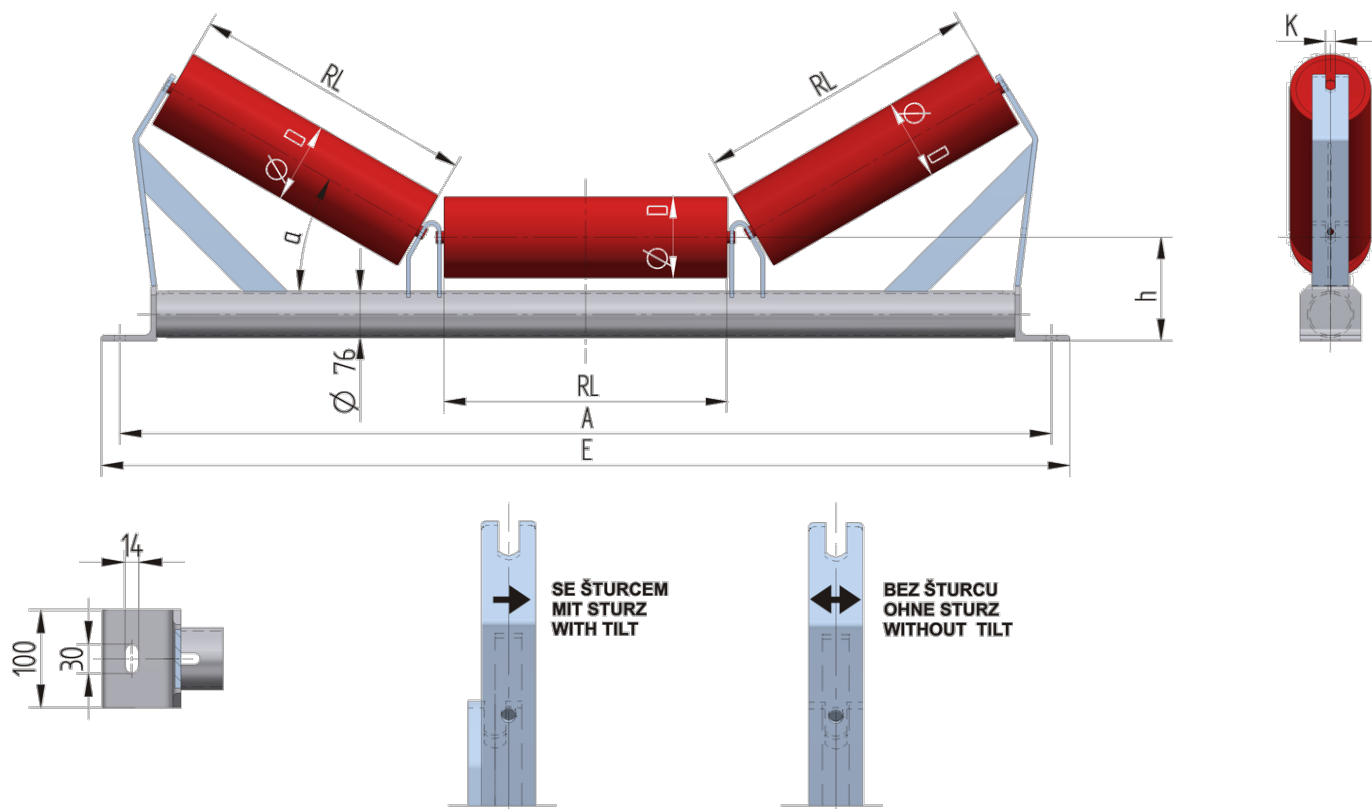

FÖRDERANLAGEN - BELT CONVEYORS GTK PÁSOVÉ DOPRAVNÍKY

GTK, spol s r.o., CZ-687 07 TUPESY 116, okres Uherské Hradiště, Česká republika

Tel.: +420 572 520 880-9, Fax: +420 572 520 899

Idler frames

Version:

BB(mm)	Inclination°	D(mm)	RL(mm)	h(mm)	A(mm)	E(mm)	m(kg)	Artikl
500	15	89,133	200	160	740	790	8.96	TR7605015160
500	20	89,133	200	160	740	790	9.78	TR7605020160
500	25	89,133	200	160	740	790	10.09	TR7605025160
500	30	89,133	200	160	740	790	10.19	TR7605030160
500	35	89,133	200	160	740	790	10.38	TR7605035160
500	40	89,133	200	160	740	790	10.64	TR7605040160
500	45	89,133	200	160	740	790	10.90	TR7605045160
650	15	89,133	250	160	890	940	10.70	TR7606515160
650	20	89,133	250	160	890	940	10.97	TR7606520160
650	25	89,133	250	160	890	940	11.16	TR7606525160
650	30	89,133	250	160	890	940	11.40	TR7606530160
650	35	89,133	250	160	890	940	11.72	TR7606535160
650	40	89,133	250	160	890	940	11.90	TR7606540160
650	45	89,133	250	160	890	940	12.30	TR7606545160
800	15	89,133	315	160	1090	1140	12.20	TR7608015160
800	20	89,133	315	160	1090	1140	12.35	TR7608020160
800	25	89,133	315	160	1090	1140	12.76	TR7608025160
800	30	89,133	315	160	1090	1140	13.01	TR7608030160
800	35	89,133	315	160	1090	1140	13.30	TR7608035160