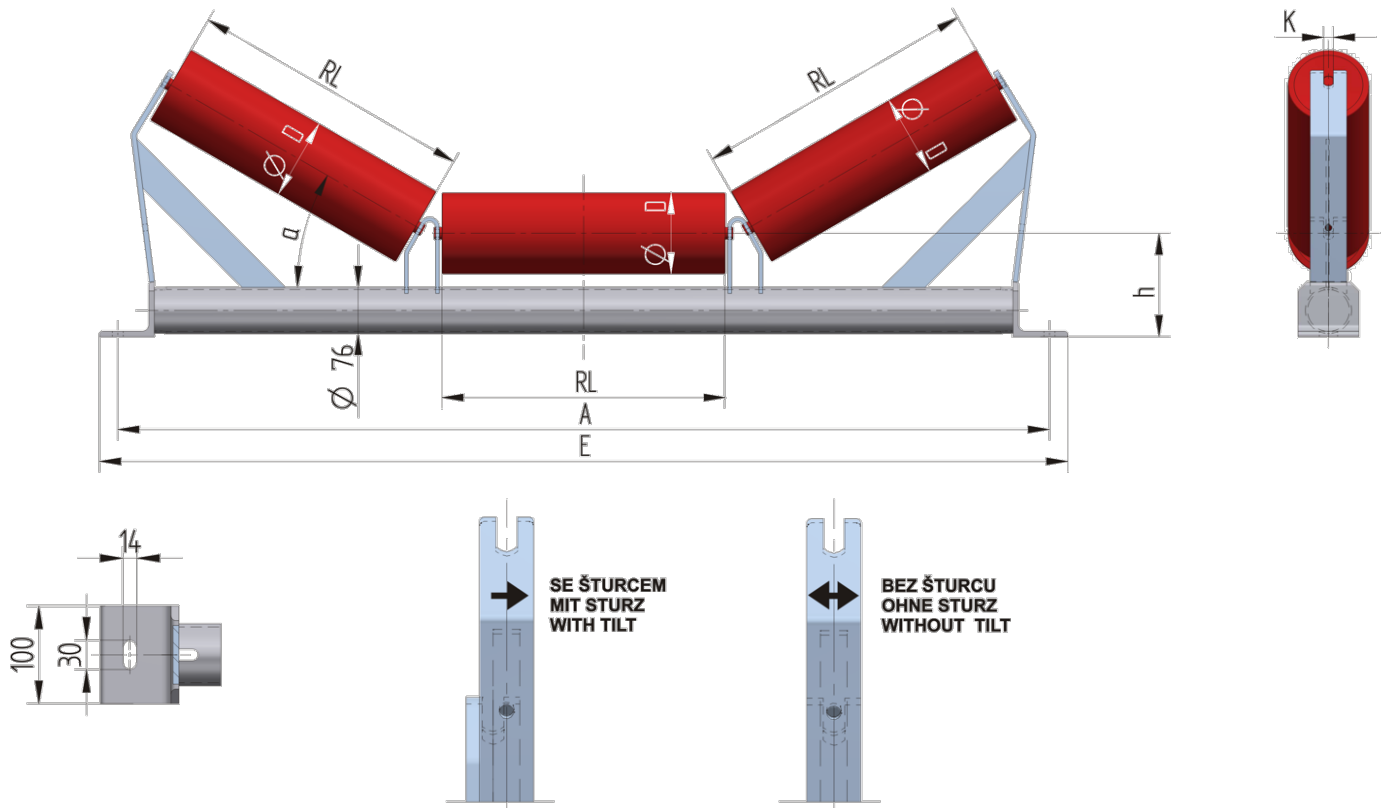

## Idler frames PAL

U70/50/4-DIN 59413

Version: 2020-11-03

BB(mm)	Inclination°	D(mm)	RL(mm)	h(mm)	A(mm)	E(mm)	m(kg)	Artikl
500	15	89,133	200	160	740	790	8.96	TR7605015160
500	20	89,133	200	160	740	790	9.78	TR7605020160
500	25	89,133	200	160	740	790	10.09	TR7605025160
500	30	89,133	200	160	740	790	10.19	TR7605030160
500	35	89,133	200	160	740	790	10.38	TR7605035160
500	40	89,133	200	160	740	790	10.64	TR7605040160
500	45	89,133	200	160	740	790	10.90	TR7605045160
650	15	89,133	250	160	890	940	10.70	TR7606515160
650	20	89,133	250	160	890	940	10.97	TR7606520160
650	25	89,133	250	160	890	940	11.16	TR7606525160
650	30	89,133	250	160	890	940	11.40	TR7606530160
650	35	89,133	250	160	890	940	11.72	TR7606535160
650	40	89,133	250	160	890	940	11.90	TR7606540160
650	45	89,133	250	160	890	940	12.30	TR7606545160
800	15	89,133	315	160	1090	1140	12.20	TR7608015160
800	20	89,133	315	160	1090	1140	12.35	TR7608020160
800	25	89,133	315	160	1090	1140	12.76	TR7608025160
800	30	89,133	315	160	1090	1140	13.01	TR7608030160
800	35	89,133	315	160	1090	1140	13.30	TR7608035160