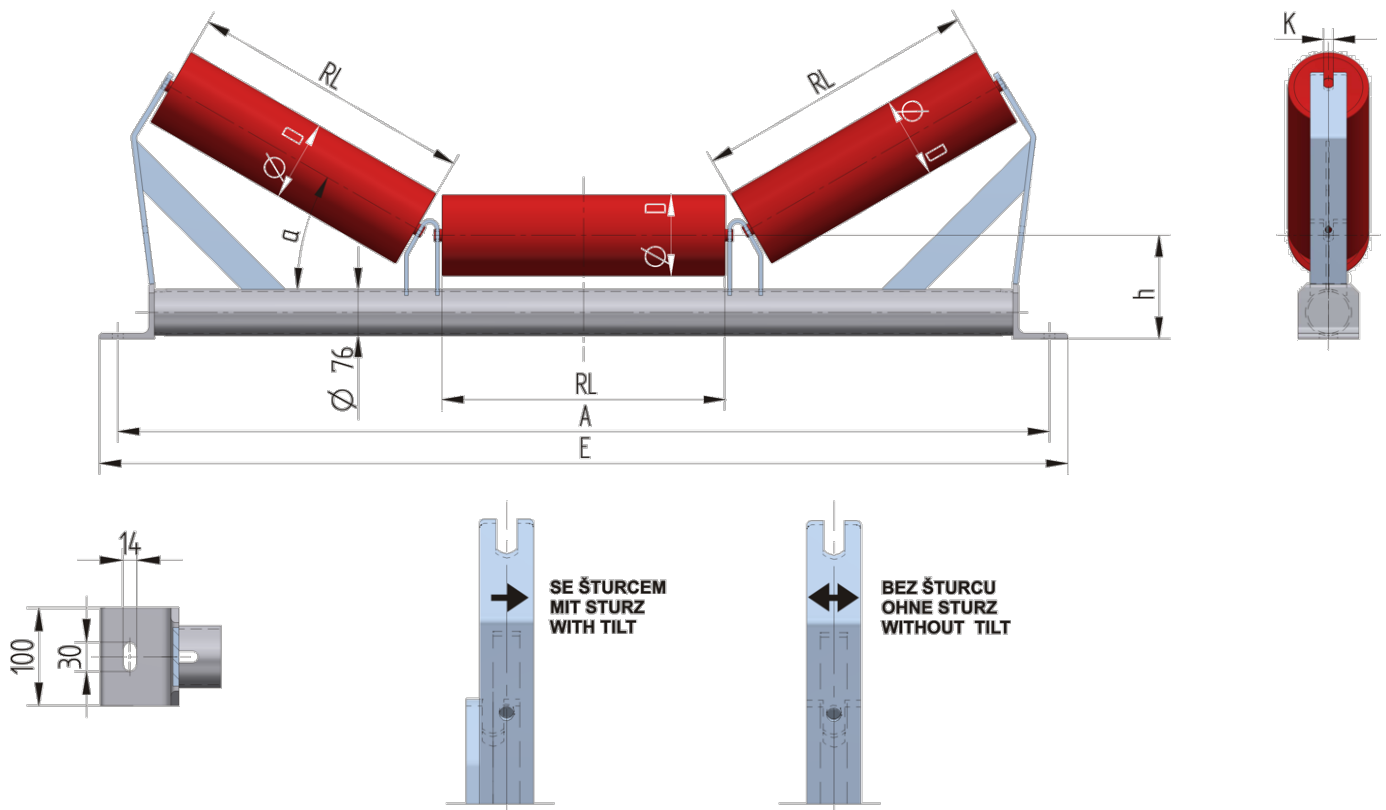

Idler frames

Version:

BB(mm)	Inclination°	D(mm)	RL(mm)	h(mm)	A(mm)	E(mm)	m(kg)	Artikl
500	15	89,133	200	160	740	790	8.96	TR7605015160
500	20	89,133	200	160	740	790	9.78	TR7605020160
500	25	89,133	200	160	740	790	10.09	TR7605025160
500	30	89,133	200	160	740	790	10.19	TR7605030160
500	35	89,133	200	160	740	790	10.38	TR7605035160
500	40	89,133	200	160	740	790	10.64	TR7605040160
500	45	89,133	200	160	740	790	10.90	TR7605045160
650	15	89,133	250	160	890	940	10.70	TR7606515160
650	20	89,133	250	160	890	940	10.97	TR7606520160
650	25	89,133	250	160	890	940	11.16	TR7606525160
650	30	89,133	250	160	890	940	11.40	TR7606530160
650	35	89,133	250	160	890	940	11.72	TR7606535160
650	40	89,133	250	160	890	940	11.90	TR7606540160
650	45	89,133	250	160	890	940	12.30	TR7606545160
800	15	89,133	315	160	1090	1140	12.20	TR7608015160
800	20	89,133	315	160	1090	1140	12.35	TR7608020160
800	25	89,133	315	160	1090	1140	12.76	TR7608025160
800	30	89,133	315	160	1090	1140	13.01	TR7608030160
800	35	89,133	315	160	1090	1140	13.30	TR7608035160

GTK spol. s r.o., CZ-68707 Tupesy 116, Czech Republik, Tel.: +420 572 520 880-9, Fax: +420 520 899
e-mail: gtk@gktupesy.cz, www.gktupesy.cz