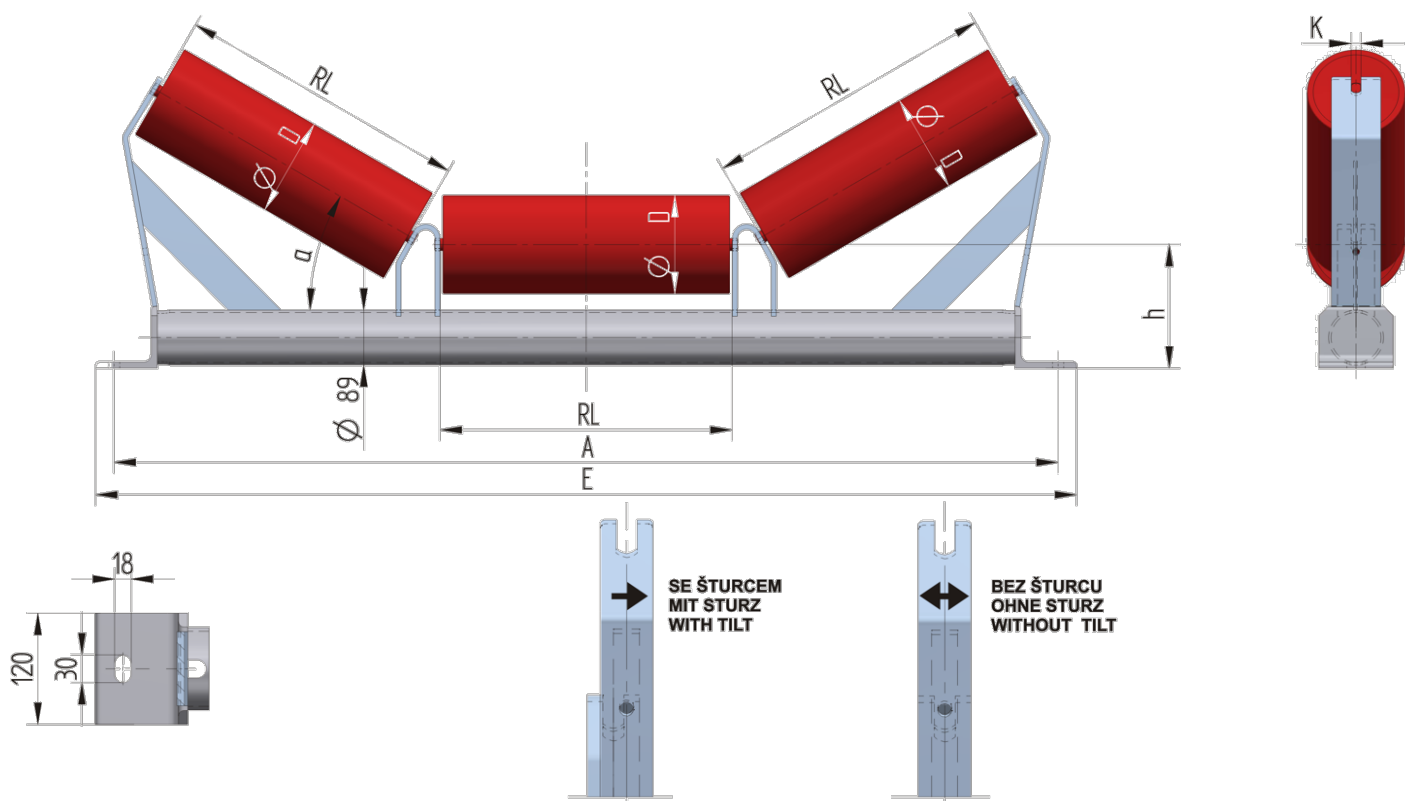

FÖRDERANLAGEN - BELT CONVEYORS GTK PÁSOVÉ DOPRAVNÍKY

GTK, spol s r.o., CZ-687 07 TUPESY 116, okres Uherské Hradiště, Česká republika

Tel.: +420 572 520 880-9, Fax: +420 572 520 899

Idler frames

Version:

BB(mm)	Inclination°	D(mm)	RL(mm)	h(mm)	A(mm)	E(mm)	m(kg)	Artikl
800	15	108,159	315	200	1090	1140	17.04	TR8908015200
800	20	108,159	315	200	1090	1140	17.53	TR8908020200
800	25	108,159	315	200	1090	1140	17.82	TR8908025200
800	30	108,159	315	200	1090	1140	18.55	TR8908030200
800	35	108,159	315	200	1090	1140	19.05	TR8908035200
800	40	108,159	315	200	1090	1140	19.55	TR8908040200
800	45	108,159	315	200	1090	1140	20.05	TR8908045200
1000	15	108,159	380	200	1290	1340	18.09	TR8910015200
1000	20	108,159	380	200	1290	1340	19.73	TR8910020200
1000	25	108,159	380	200	1290	1340	20.17	TR8910025200
1000	30	108,159	380	200	1290	1340	20.76	TR8910030200
1000	35	108,159	380	200	1290	1340	21.31	TR8910035200
1000	40	108,159	380	200	1290	1340	21.85	TR8910040200
1000	45	108,159	380	200	1290	1340	22.51	TR8910045200
1200	15	108,159	465	200	1530	1590	21.53	TR8912015200
1200	20	108,159	465	200	1530	1590	21.95	TR8912020200
1200	25	108,159	465	200	1530	1590	22.68	TR8912025200
1200	30	108,159	465	200	1530	1590	23.45	TR8912030200
1200	35	108,159	465	200	1530	1590	24.38	TR8912035200
1200	40	108,159	465	200	1530	1590	24.86	TR8912040200