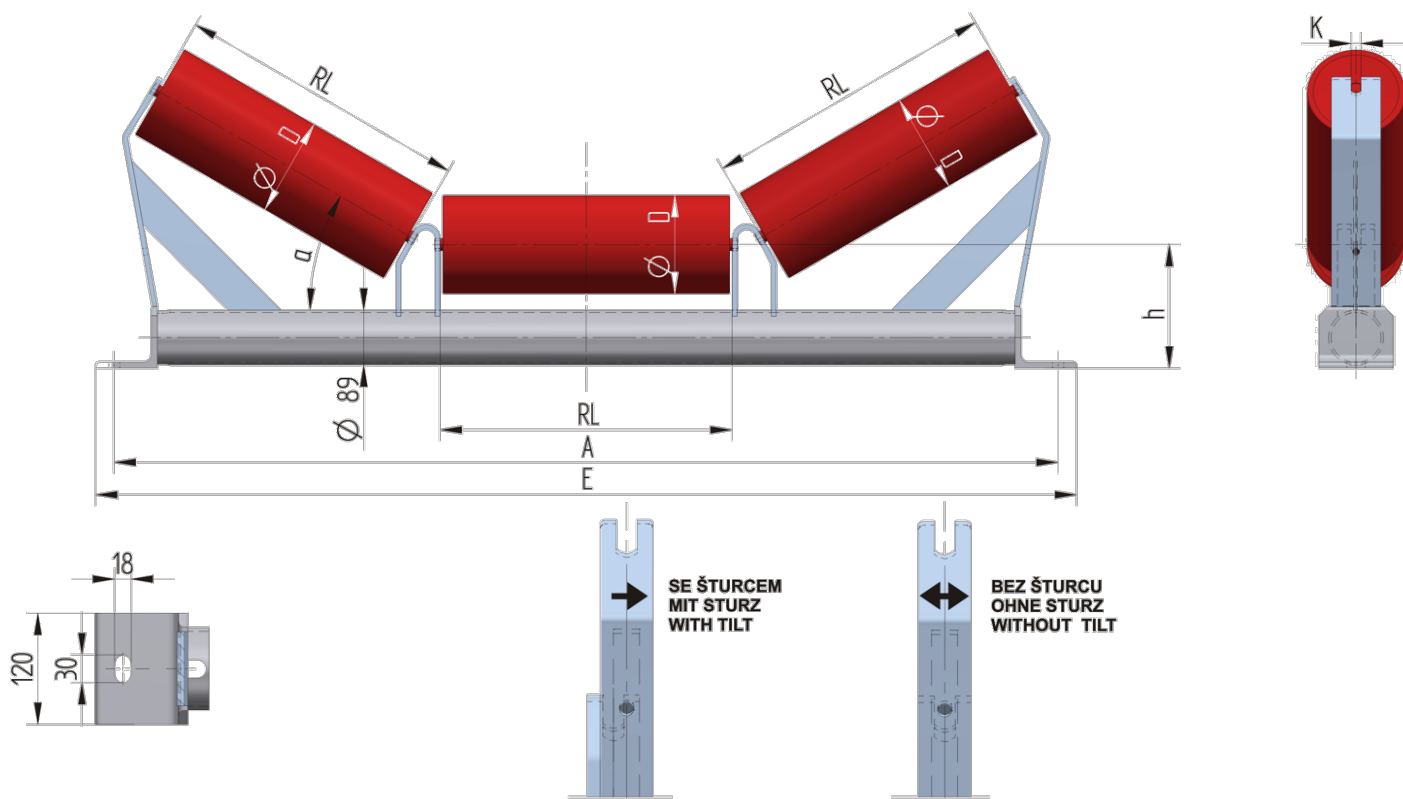

## Idler frames

Version:

BB(mm)	Inclination°	D(mm)	RL(mm)	h(mm)	A(mm)	E(mm)	m(kg)	Artikl
800	15	108,159	315	200	1090	1140	17.04	TR8908015200
800	20	108,159	315	200	1090	1140	17.53	TR8908020200
800	25	108,159	315	200	1090	1140	17.82	TR8908025200
800	30	108,159	315	200	1090	1140	18.55	TR8908030200
800	35	108,159	315	200	1090	1140	19.05	TR8908035200
800	40	108,159	315	200	1090	1140	19.55	TR8908040200
800	45	108,159	315	200	1090	1140	20.05	TR8908045200
1000	15	108,159	380	200	1290	1340	18.09	TR8910015200
1000	20	108,159	380	200	1290	1340	19.73	TR8910020200
1000	25	108,159	380	200	1290	1340	20.17	TR8910025200
1000	30	108,159	380	200	1290	1340	20.76	TR8910030200
1000	35	108,159	380	200	1290	1340	21.31	TR8910035200
1000	40	108,159	380	200	1290	1340	21.85	TR8910040200
1000	45	108,159	380	200	1290	1340	22.51	TR8910045200
1200	15	108,159	465	200	1530	1590	21.53	TR8912015200
1200	20	108,159	465	200	1530	1590	21.95	TR8912020200
1200	25	108,159	465	200	1530	1590	22.68	TR8912025200
1200	30	108,159	465	200	1530	1590	23.45	TR8912030200
1200	35	108,159	465	200	1530	1590	24.38	TR8912035200
1200	40	108,159	465	200	1530	1590	24.86	TR8912040200