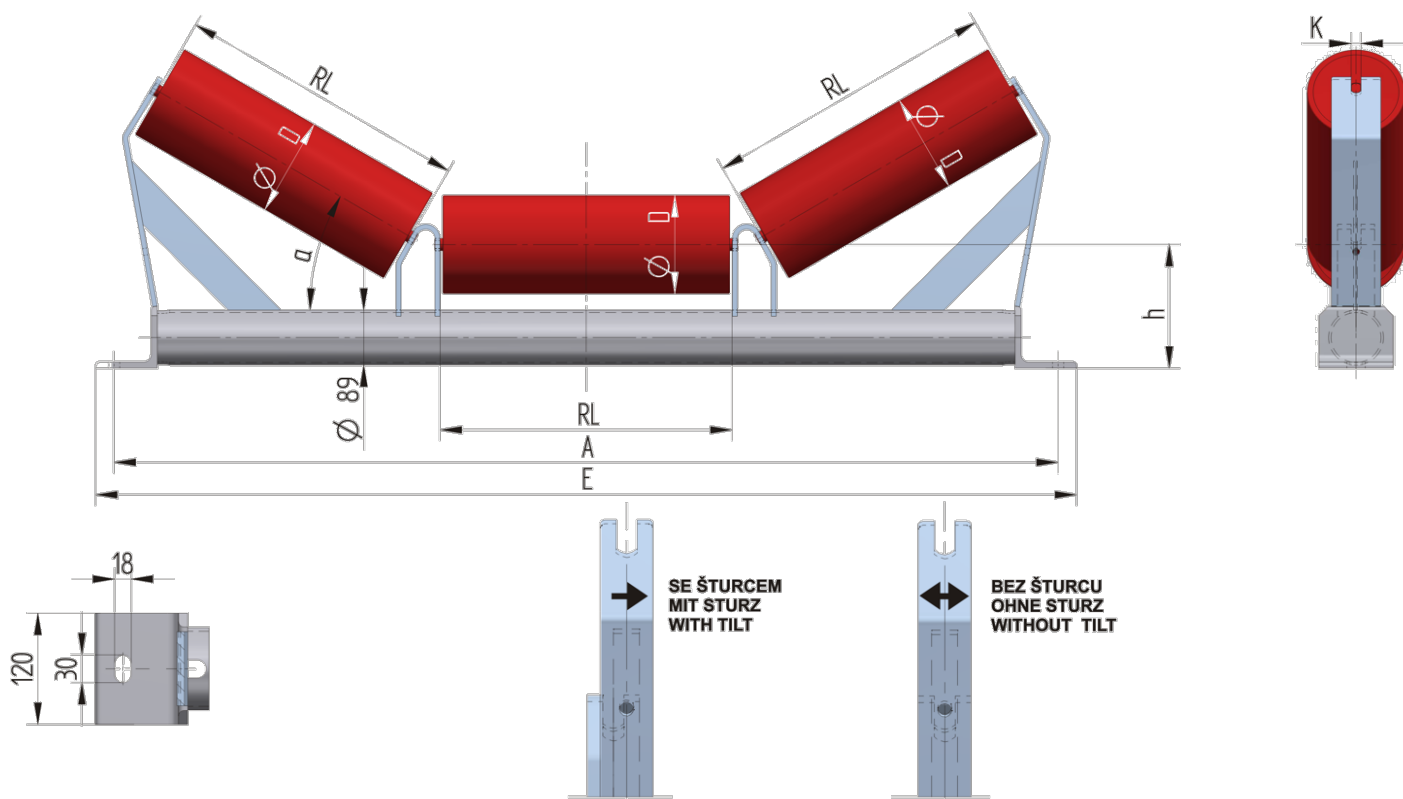

FÖRDERANLAGEN - BELT CONVEYORS GTK PÁSOVÉ DOPRAVNÍKY

GTK, spol s r.o., CZ-687 07 TUPESY 116, okres Uherské Hradiště, Česká republika

Tel.: +420 572 520 880-9, Fax: +420 572 520 899

Idler frames

Version:

BB(mm)	Inclination°	D(mm)	RL(mm)	h(mm)	A(mm)	E(mm)	m(kg)	Artikl
800	15	108,159	315	200	1090	1140	17.04	TR8908015200
800	20	108,159	315	200	1090	1140	17.53	TR8908020200
800	25	108,159	315	200	1090	1140	17.82	TR8908025200
800	30	108,159	315	200	1090	1140	18.55	TR8908030200
800	35	108,159	315	200	1090	1140	19.05	TR8908035200
800	40	108,159	315	200	1090	1140	19.55	TR8908040200
800	45	108,159	315	200	1090	1140	20.05	TR8908045200
1000	15	108,159	380	200	1290	1340	18.09	TR8910015200
1000	20	108,159	380	200	1290	1340	19.73	TR8910020200
1000	25	108,159	380	200	1290	1340	20.17	TR8910025200
1000	30	108,159	380	200	1290	1340	20.76	TR8910030200
1000	35	108,159	380	200	1290	1340	21.31	TR8910035200
1000	40	108,159	380	200	1290	1340	21.85	TR8910040200
1000	45	108,159	380	200	1290	1340	22.51	TR8910045200
1200	15	108,159	465	200	1530	1590	21.53	TR8912015200
1200	20	108,159	465	200	1530	1590	21.95	TR8912020200
1200	25	108,159	465	200	1530	1590	22.68	TR8912025200
1200	30	108,159	465	200	1530	1590	23.45	TR8912030200
1200	35	108,159	465	200	1530	1590	24.38	TR8912035200
1200	40	108,159	465	200	1530	1590	24.86	TR8912040200