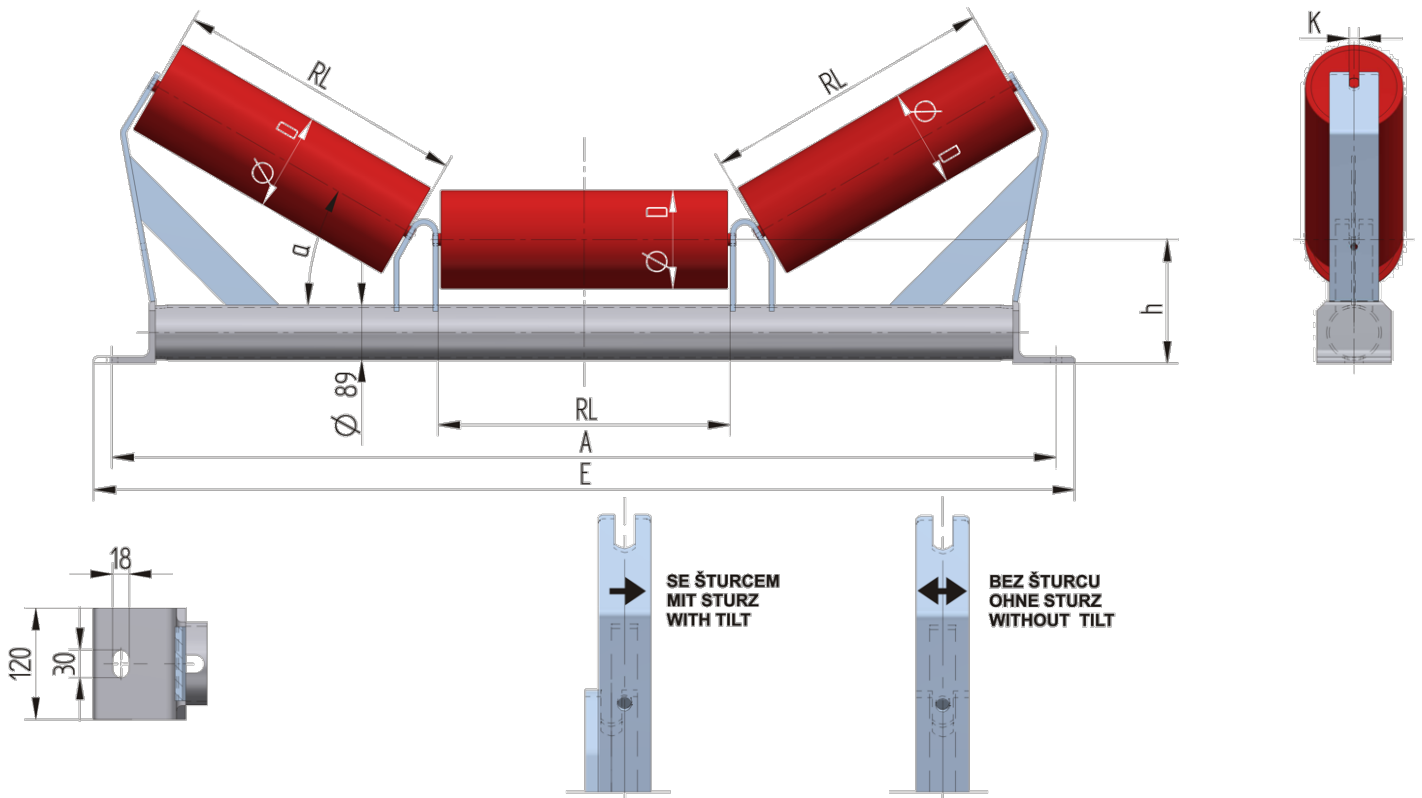

FÖRDERANLAGEN - BELT CONVEYORS GTK PÁSOVÉ DOPRAVNÍKY

GTK, spol s r.o., CZ-687 07 TUPESY 116, okres Uherské Hradiště, Česká republika

Tel.: +420 572 520 880-9, Fax: +420 572 520 899

Idler frames

Version:

BB(mm)	Inclination°	D(mm)	RL(mm)	h(mm)	A(mm)	E(mm)	m(kg)	Artikl
800	15	108,159	315	200	1090	1140	17.04	TR8908015200
800	20	108,159	315	200	1090	1140	17.53	TR8908020200
800	25	108,159	315	200	1090	1140	17.82	TR8908025200
800	30	108,159	315	200	1090	1140	18.55	TR8908030200
800	35	108,159	315	200	1090	1140	19.05	TR8908035200
800	40	108,159	315	200	1090	1140	19.55	TR8908040200
800	45	108,159	315	200	1090	1140	20.05	TR8908045200
1000	15	108,159	380	200	1290	1340	18.09	TR8910015200
1000	20	108,159	380	200	1290	1340	19.73	TR8910020200
1000	25	108,159	380	200	1290	1340	20.17	TR8910025200
1000	30	108,159	380	200	1290	1340	20.76	TR8910030200
1000	35	108,159	380	200	1290	1340	21.31	TR8910035200
1000	40	108,159	380	200	1290	1340	21.85	TR8910040200
1000	45	108,159	380	200	1290	1340	22.51	TR8910045200
1200	15	108,159	465	200	1530	1590	21.53	TR8912015200
1200	20	108,159	465	200	1530	1590	21.95	TR8912020200
1200	25	108,159	465	200	1530	1590	22.68	TR8912025200
1200	30	108,159	465	200	1530	1590	23.45	TR8912030200
1200	35	108,159	465	200	1530	1590	24.38	TR8912035200
1200	40	108,159	465	200	1530	1590	24.86	TR8912040200