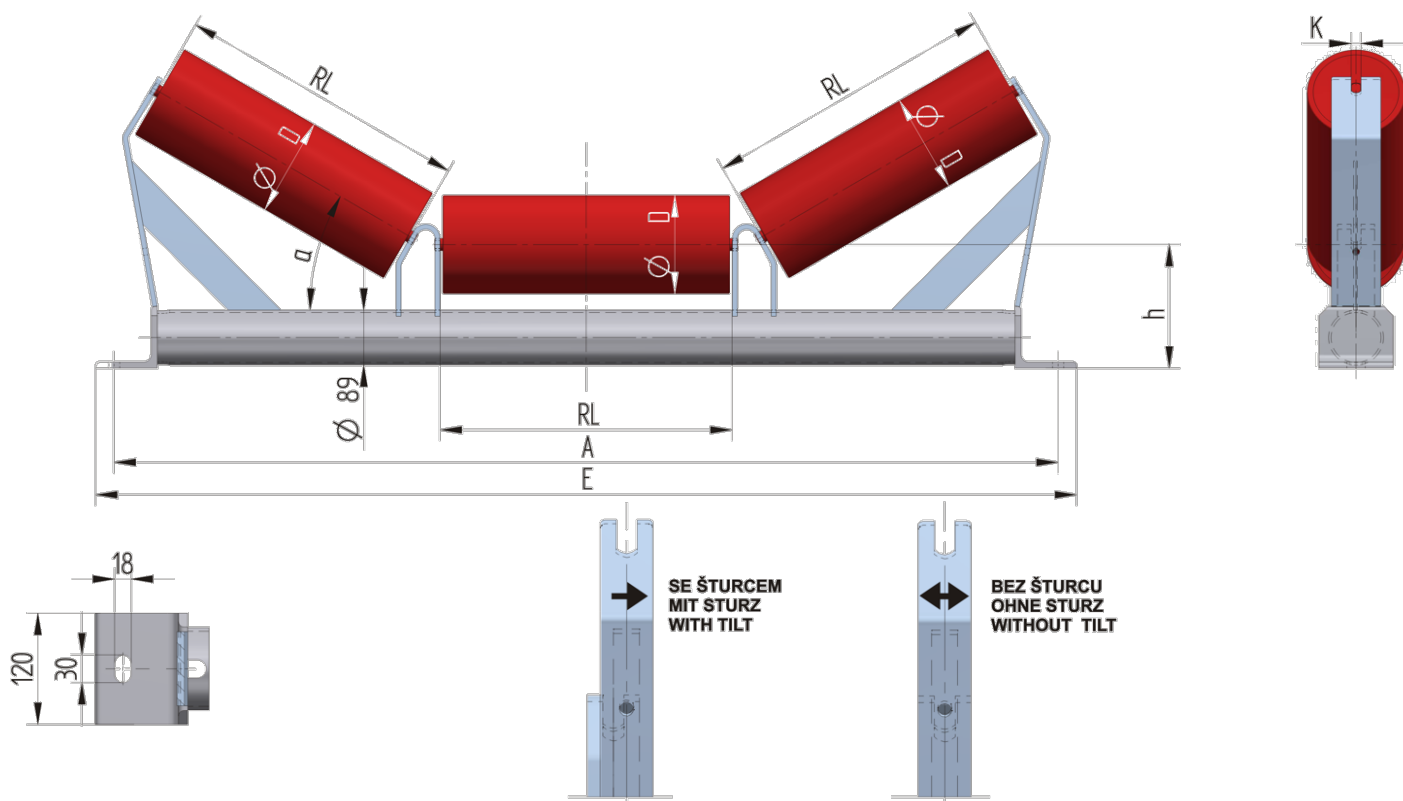

FÖRDERANLAGEN - BELT CONVEYORS GTK PÁSOVÉ DOPRAVNÍKY

GTK, spol s r.o., CZ-687 07 TUPESY 116, okres Uherské Hradiště, Česká republika

Tel.: +420 572 520 880-9, Fax: +420 572 520 899

Idler frames

Version:

BB(mm)	Inclination°	D(mm)	RL(mm)	h(mm)	A(mm)	E(mm)	m(kg)	Artikl
800	15	108,159	315	200	1090	1140	17.04	TR8908015200
800	20	108,159	315	200	1090	1140	17.53	TR8908020200
800	25	108,159	315	200	1090	1140	17.82	TR8908025200
800	30	108,159	315	200	1090	1140	18.55	TR8908030200
800	35	108,159	315	200	1090	1140	19.05	TR8908035200
800	40	108,159	315	200	1090	1140	19.55	TR8908040200
800	45	108,159	315	200	1090	1140	20.05	TR8908045200
1000	15	108,159	380	200	1290	1340	18.09	TR8910015200
1000	20	108,159	380	200	1290	1340	19.73	TR8910020200
1000	25	108,159	380	200	1290	1340	20.17	TR8910025200
1000	30	108,159	380	200	1290	1340	20.76	TR8910030200
1000	35	108,159	380	200	1290	1340	21.31	TR8910035200
1000	40	108,159	380	200	1290	1340	21.85	TR8910040200
1000	45	108,159	380	200	1290	1340	22.51	TR8910045200
1200	15	108,159	465	200	1530	1590	21.53	TR8912015200
1200	20	108,159	465	200	1530	1590	21.95	TR8912020200
1200	25	108,159	465	200	1530	1590	22.68	TR8912025200
1200	30	108,159	465	200	1530	1590	23.45	TR8912030200
1200	35	108,159	465	200	1530	1590	24.38	TR8912035200
1200	40	108,159	465	200	1530	1590	24.86	TR8912040200