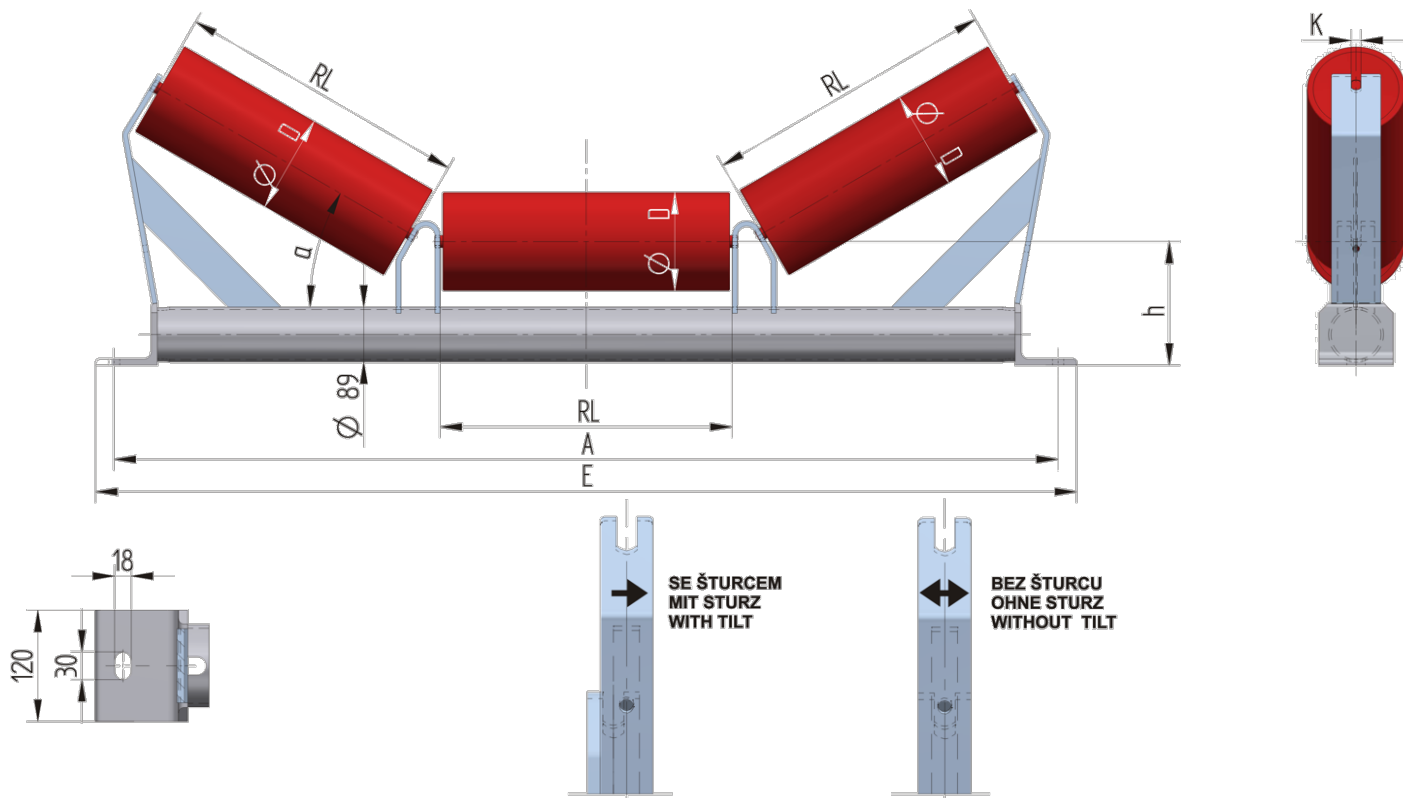

FÖRDERANLAGEN - BELT CONVEYORS GTK PÁSOVÉ DOPRAVNÍKY

GTK, spol s r.o., CZ-687 07 TUPESY 116, okres Uherské Hradiště, Česká republika

Tel.: +420 572 520 880-9, Fax: +420 572 520 899

Idler frames

Version:

BB(mm)	Inclination°	D(mm)	RL(mm)	h(mm)	A(mm)	E(mm)	m(kg)	Artikl
800	15	108,159	315	200	1090	1140	17.04	TR8908015200
800	20	108,159	315	200	1090	1140	17.53	TR8908020200
800	25	108,159	315	200	1090	1140	17.82	TR8908025200
800	30	108,159	315	200	1090	1140	18.55	TR8908030200
800	35	108,159	315	200	1090	1140	19.05	TR8908035200
800	40	108,159	315	200	1090	1140	19.55	TR8908040200
800	45	108,159	315	200	1090	1140	20.05	TR8908045200
1000	15	108,159	380	200	1290	1340	18.09	TR8910015200
1000	20	108,159	380	200	1290	1340	19.73	TR8910020200
1000	25	108,159	380	200	1290	1340	20.17	TR8910025200
1000	30	108,159	380	200	1290	1340	20.76	TR8910030200
1000	35	108,159	380	200	1290	1340	21.31	TR8910035200
1000	40	108,159	380	200	1290	1340	21.85	TR8910040200
1000	45	108,159	380	200	1290	1340	22.51	TR8910045200
1200	15	108,159	465	200	1530	1590	21.53	TR8912015200
1200	20	108,159	465	200	1530	1590	21.95	TR8912020200
1200	25	108,159	465	200	1530	1590	22.68	TR8912025200
1200	30	108,159	465	200	1530	1590	23.45	TR8912030200
1200	35	108,159	465	200	1530	1590	24.38	TR8912035200
1200	40	108,159	465	200	1530	1590	24.86	TR8912040200