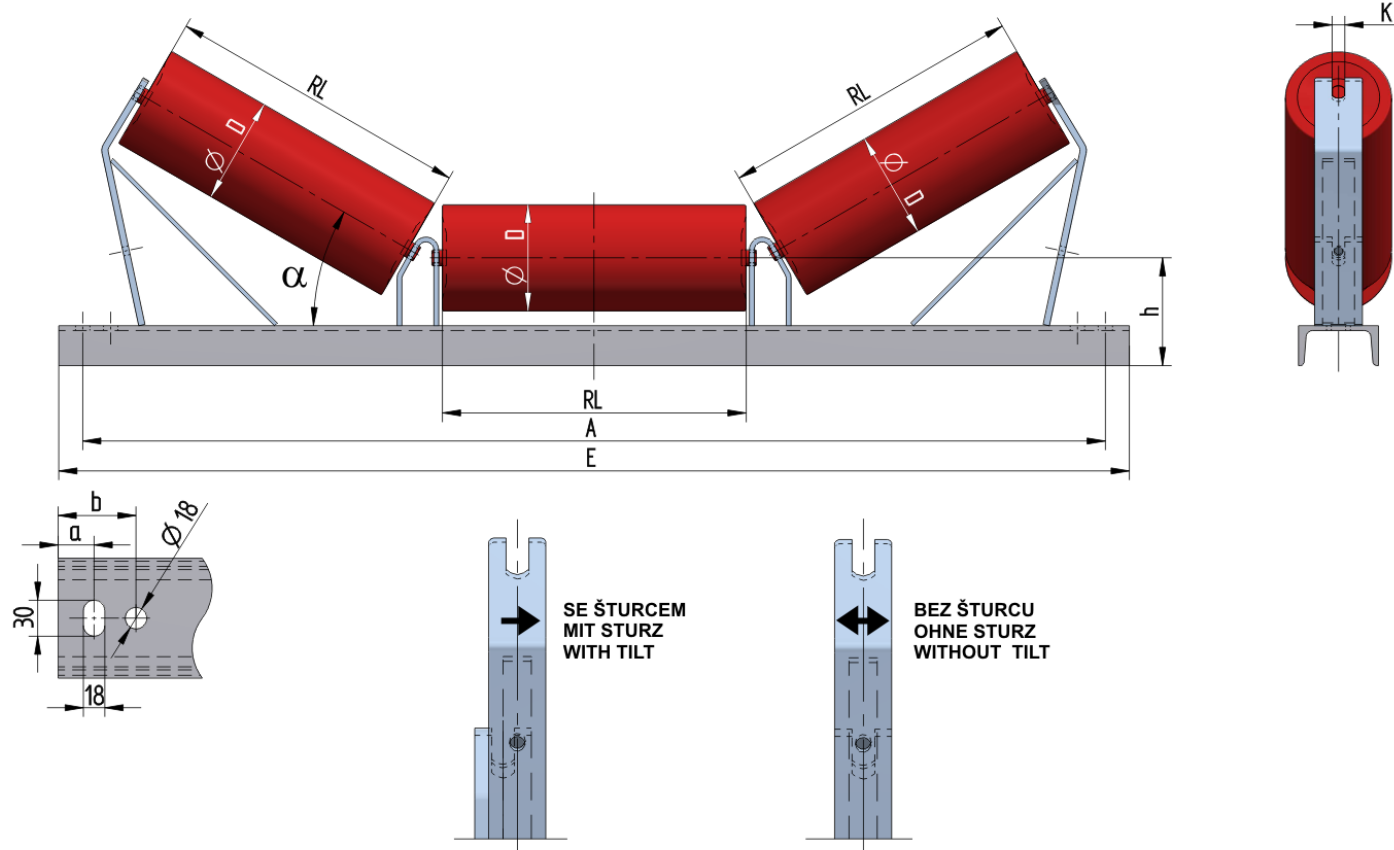

Idler frames

Version:

BB(mm)	Inclination°	D(mm)	RL(mm)	h(mm)	A(mm)	E(mm)	a(mm)	b(mm)	m(kg)	Artikl
650	15	89,108,133	250	135	890	940	25	65	13.30	U1006515135
650	20	89,108,133	250	135	890	940	25	65	13.50	U1006520135
650	25	89,108,133	250	135	890	940	25	65	13.80	U1006525135
650	30	89,108,133	250	135	890	940	25	65	14.00	U1006530135
650	35	89,108,133	250	135	890	940	25	65	14.20	U1006535135
650	40	89,108,133	250	135	890	940	25	65	14.50	U1006540135
650	45	89,108,133	250	135	890	940	25	65	14.80	U1006545135
800	15	89,108,133	315	135	1090	1140	25	65	15.60	U1008015135
800	20	89,108,133	315	135	1090	1140	25	65	15.80	U1008020135
800	25	89,108,133	315	135	1090	1140	25	65	16.10	U1008025135
800	30	89,108,133	315	135	1090	1140	25	65	16.40	U1008030135
800	35	89,108,133	315	135	1090	1140	25	65	16.70	U1008035135
800	40	89,108,133	315	135	1090	1140	25	65	17.00	U1008040135
800	45	89,108,133	315	135	1090	1140	25	65	17.30	U1008045135
1000	15	89,108,133	380	135	1290	1340	25	65	17.80	U1010015135
1000	20	89,108,133	380	135	1290	1340	25	65	18.20	U1010020135
1000	25	89,108,133	380	135	1290	1340	25	65	18.50	U1010025135

GTK spol. s r.o., CZ-68707 Tupesy 116, Czech Republik, Tel.: +420 572 520 880-9, Fax: +420 520 899
e-mail: gkt@gktupesy.cz, www.gktupesy.cz