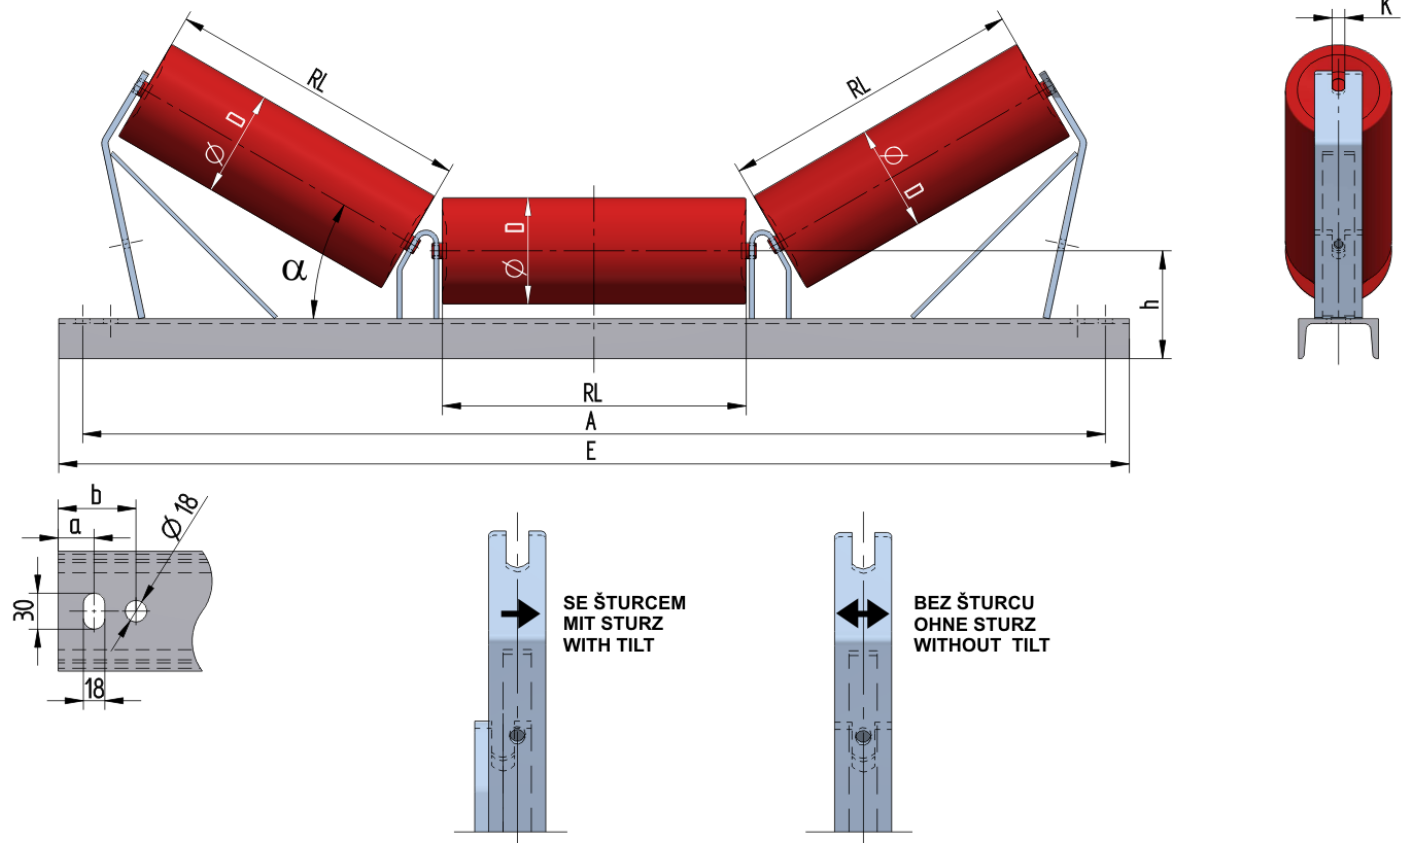

## Idler frames

Version:

BB(mm)	Inclination°	D(mm)	RL(mm)	h(mm)	A(mm)	E(mm)	a(mm)	b(mm)	m(kg)	Artikl
650	15	89,108,133	250	135	890	940	25	65	13.30	<a href="#">U1006515135</a>
650	20	89,108,133	250	135	890	940	25	65	13.50	<a href="#">U1006520135</a>
650	25	89,108,133	250	135	890	940	25	65	13.80	<a href="#">U1006525135</a>
650	30	89,108,133	250	135	890	940	25	65	14.00	<a href="#">U1006530135</a>
650	35	89,108,133	250	135	890	940	25	65	14.20	<a href="#">U1006535135</a>
650	40	89,108,133	250	135	890	940	25	65	14.50	<a href="#">U1006540135</a>
650	45	89,108,133	250	135	890	940	25	65	14.80	<a href="#">U1006545135</a>
800	15	89,108,133	315	135	1090	1140	25	65	15.60	<a href="#">U1008015135</a>
800	20	89,108,133	315	135	1090	1140	25	65	15.80	<a href="#">U1008020135</a>
800	25	89,108,133	315	135	1090	1140	25	65	16.10	<a href="#">U1008025135</a>
800	30	89,108,133	315	135	1090	1140	25	65	16.40	<a href="#">U1008030135</a>
800	35	89,108,133	315	135	1090	1140	25	65	16.70	<a href="#">U1008035135</a>
800	40	89,108,133	315	135	1090	1140	25	65	17.00	<a href="#">U1008040135</a>
800	45	89,108,133	315	135	1090	1140	25	65	17.30	<a href="#">U1008045135</a>
1000	15	89,108,133	380	135	1290	1340	25	65	17.80	<a href="#">U1010015135</a>
1000	20	89,108,133	380	135	1290	1340	25	65	18.20	<a href="#">U1010020135</a>
1000	25	89,108,133	380	135	1290	1340	25	65	18.50	<a href="#">U1010025135</a>