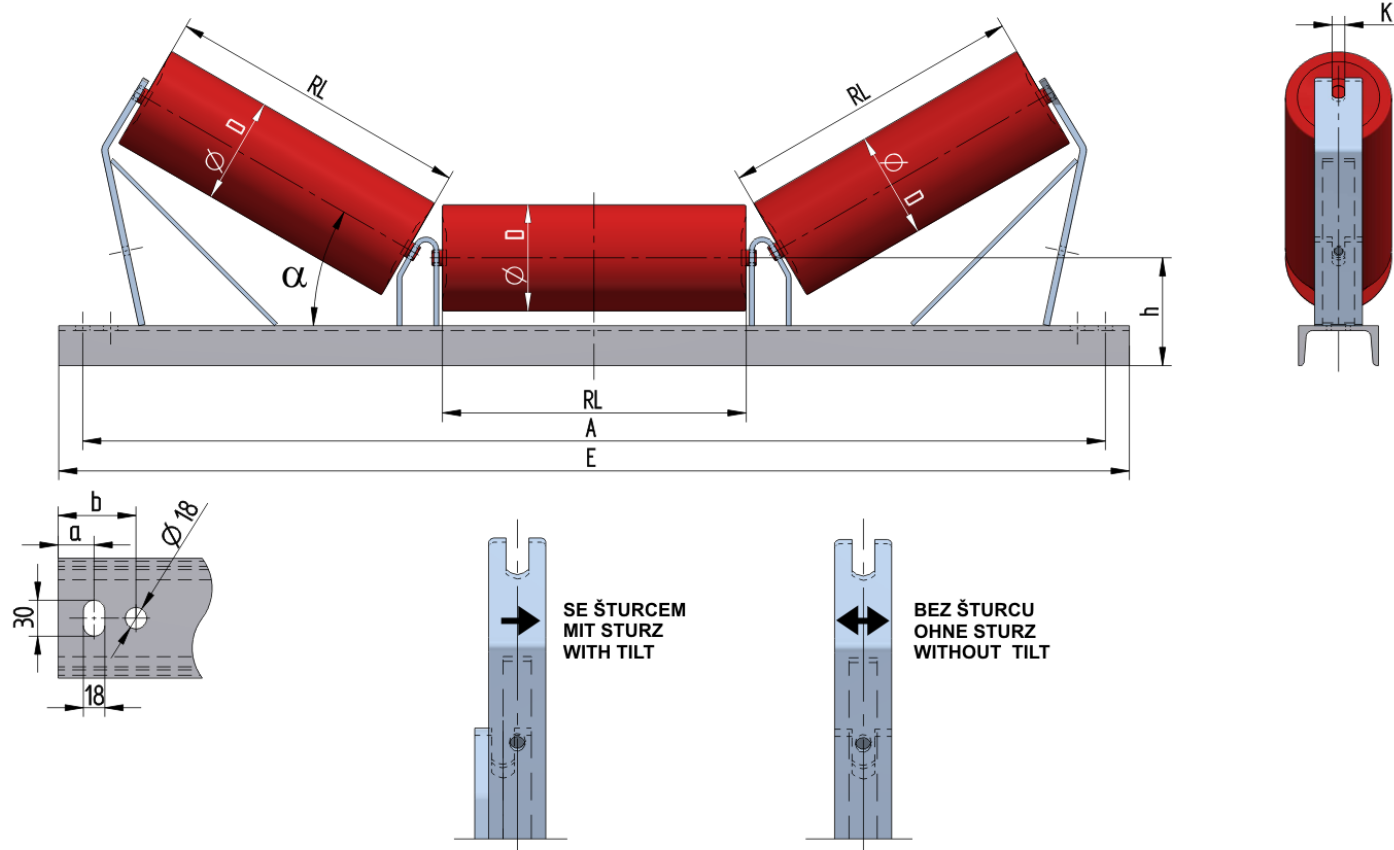

FÖRDERANLAGEN - BELT CONVEYORS GTK PÁSOVÉ DOPRAVNÍKY

GTK, spol s r.o., CZ-687 07 TUPESY 116, okres Uherské Hradiště, Česká republika

Tel.: +420 572 520 880-9, Fax: +420 572 520 899

Idler frames

Version:

| BB(mm) | Inclination° | D(mm) | RL(mm) | h(mm) | A(mm) | E(mm) | a(mm) | b(mm) | m(kg) | Artikl |
|--------|--------------|------------|--------|-------|-------|-------|-------|-------|-------|-----------------------------|
| 650 | 15 | 89,108,133 | 250 | 135 | 890 | 940 | 25 | 65 | 13.30 | U1006515135 |
| 650 | 20 | 89,108,133 | 250 | 135 | 890 | 940 | 25 | 65 | 13.50 | U1006520135 |
| 650 | 25 | 89,108,133 | 250 | 135 | 890 | 940 | 25 | 65 | 13.80 | U1006525135 |
| 650 | 30 | 89,108,133 | 250 | 135 | 890 | 940 | 25 | 65 | 14.00 | U1006530135 |
| 650 | 35 | 89,108,133 | 250 | 135 | 890 | 940 | 25 | 65 | 14.20 | U1006535135 |
| 650 | 40 | 89,108,133 | 250 | 135 | 890 | 940 | 25 | 65 | 14.50 | U1006540135 |
| 650 | 45 | 89,108,133 | 250 | 135 | 890 | 940 | 25 | 65 | 14.80 | U1006545135 |
| 800 | 15 | 89,108,133 | 315 | 135 | 1090 | 1140 | 25 | 65 | 15.60 | U1008015135 |
| 800 | 20 | 89,108,133 | 315 | 135 | 1090 | 1140 | 25 | 65 | 15.80 | U1008020135 |
| 800 | 25 | 89,108,133 | 315 | 135 | 1090 | 1140 | 25 | 65 | 16.10 | U1008025135 |
| 800 | 30 | 89,108,133 | 315 | 135 | 1090 | 1140 | 25 | 65 | 16.40 | U1008030135 |
| 800 | 35 | 89,108,133 | 315 | 135 | 1090 | 1140 | 25 | 65 | 16.70 | U1008035135 |
| 800 | 40 | 89,108,133 | 315 | 135 | 1090 | 1140 | 25 | 65 | 17.00 | U1008040135 |
| 800 | 45 | 89,108,133 | 315 | 135 | 1090 | 1140 | 25 | 65 | 17.30 | U1008045135 |
| 1000 | 15 | 89,108,133 | 380 | 135 | 1290 | 1340 | 25 | 65 | 17.80 | U1010015135 |
| 1000 | 20 | 89,108,133 | 380 | 135 | 1290 | 1340 | 25 | 65 | 18.20 | U1010020135 |
| 1000 | 25 | 89,108,133 | 380 | 135 | 1290 | 1340 | 25 | 65 | 18.50 | U1010025135 |