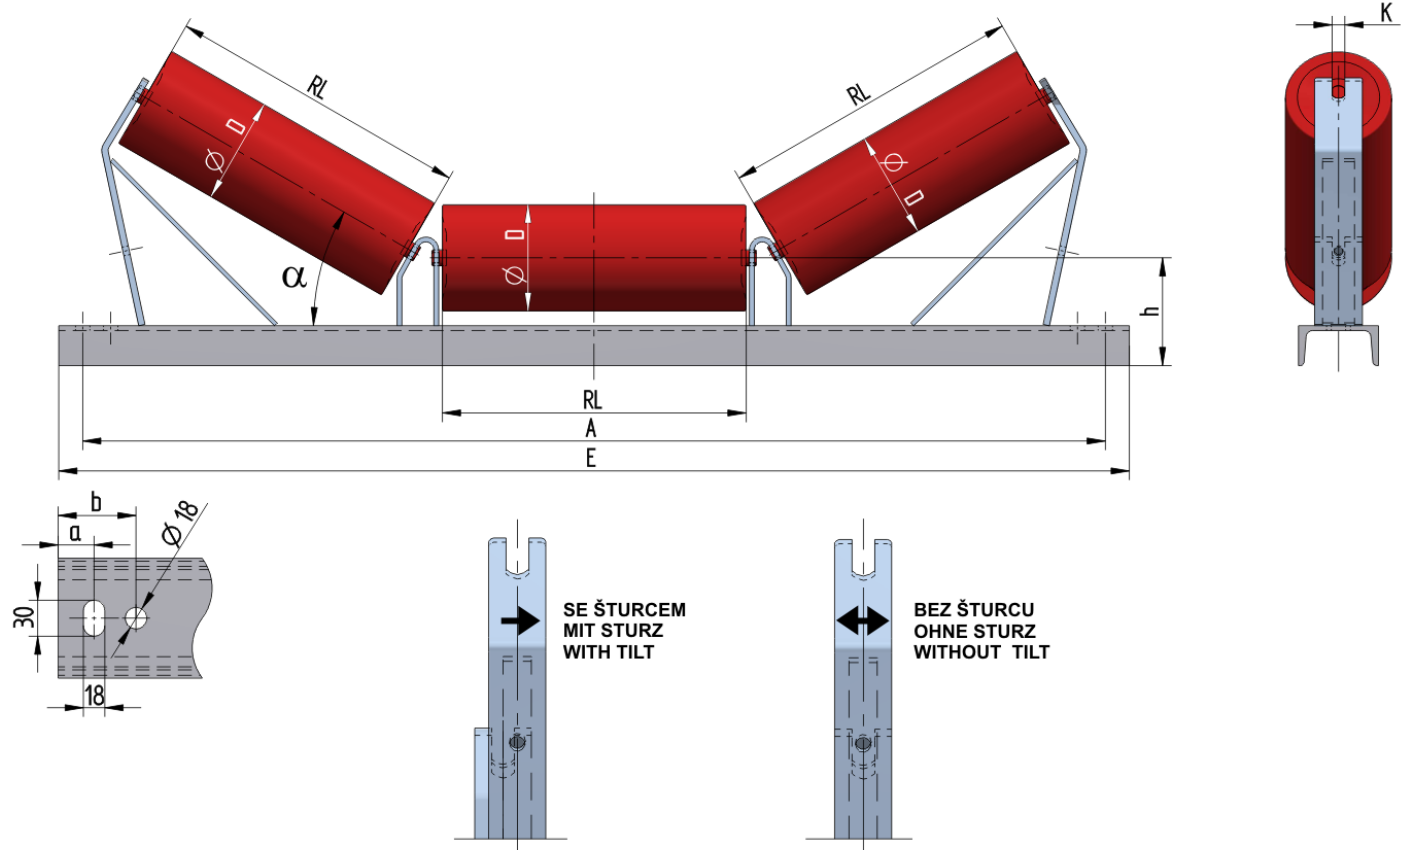

## Idler frames

Version:

BB(mm)	Inclination°	D(mm)	RL(mm)	h(mm)	A(mm)	E(mm)	a(mm)	b(mm)	m(kg)	Artikl
650	15	89,108,133	250	135	890	940	25	65	13.30	<a href="#">U1006515135</a>
650	20	89,108,133	250	135	890	940	25	65	13.50	<a href="#">U1006520135</a>
650	25	89,108,133	250	135	890	940	25	65	13.80	<a href="#">U1006525135</a>
650	30	89,108,133	250	135	890	940	25	65	14.00	<a href="#">U1006530135</a>
650	35	89,108,133	250	135	890	940	25	65	14.20	<a href="#">U1006535135</a>
650	40	89,108,133	250	135	890	940	25	65	14.50	<a href="#">U1006540135</a>
650	45	89,108,133	250	135	890	940	25	65	14.80	<a href="#">U1006545135</a>
800	15	89,108,133	315	135	1090	1140	25	65	15.60	<a href="#">U1008015135</a>
800	20	89,108,133	315	135	1090	1140	25	65	15.80	<a href="#">U1008020135</a>
800	25	89,108,133	315	135	1090	1140	25	65	16.10	<a href="#">U1008025135</a>
800	30	89,108,133	315	135	1090	1140	25	65	16.40	<a href="#">U1008030135</a>
800	35	89,108,133	315	135	1090	1140	25	65	16.70	<a href="#">U1008035135</a>
800	40	89,108,133	315	135	1090	1140	25	65	17.00	<a href="#">U1008040135</a>
800	45	89,108,133	315	135	1090	1140	25	65	17.30	<a href="#">U1008045135</a>
1000	15	89,108,133	380	135	1290	1340	25	65	17.80	<a href="#">U1010015135</a>
1000	20	89,108,133	380	135	1290	1340	25	65	18.20	<a href="#">U1010020135</a>
1000	25	89,108,133	380	135	1290	1340	25	65	18.50	<a href="#">U1010025135</a>