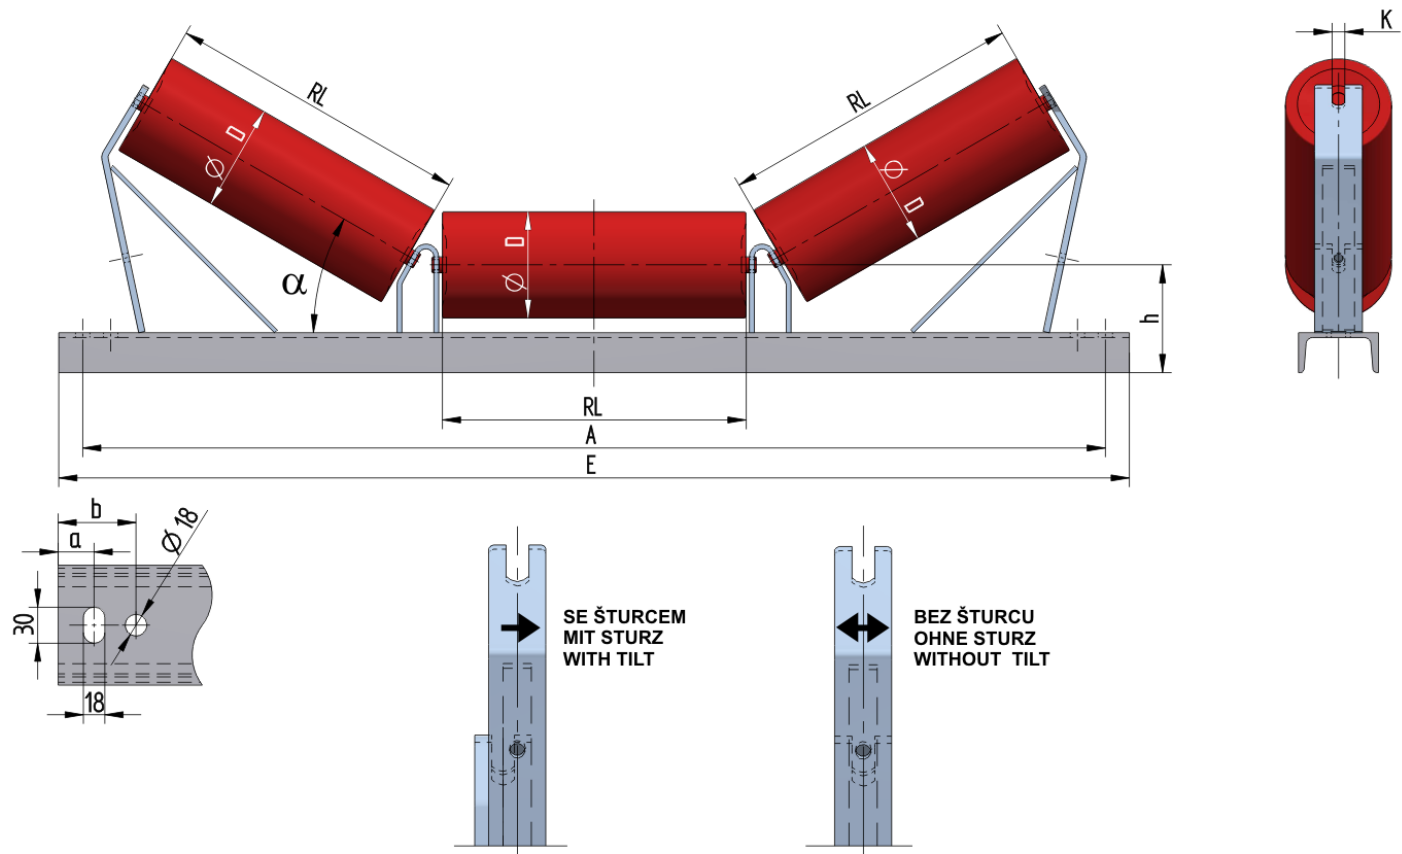

## Idler frames

Version:

BB(mm)	Inclination°	D(mm)	RL(mm)	h(mm)	A(mm)	E(mm)	a(mm)	b(mm)	m(kg)	Artikl
650	15	89,108,133	250	150	890	940	25	65	13.70	<a href="#">U1006515150</a>
650	20	89,108,133	250	150	890	940	25	65	13.90	<a href="#">U1006520150</a>
650	25	89,108,133	250	150	890	940	25	65	14.10	<a href="#">U1006525150</a>
650	30	89,108,133	250	150	890	940	25	65	14.30	<a href="#">U1006530150</a>
650	35	89,108,133	250	150	890	940	25	65	14.50	<a href="#">U1006535150</a>
650	40	89,108,133	250	150	890	940	25	65	14.90	<a href="#">U1006540150</a>
650	45	89,108,133	250	150	890	940	25	65	15.10	<a href="#">U1006545150</a>
800	15	89,108,133	315	150	1090	1140	25	65	15.90	<a href="#">U1008015150</a>
800	20	89,108,133	315	150	1090	1140	25	65	16.10	<a href="#">U1008020150</a>
800	25	89,108,133	315	150	1090	1140	25	65	16.40	<a href="#">U1008025150</a>
800	30	89,108,133	315	150	1090	1140	25	65	16.70	<a href="#">U1008030150</a>
800	35	89,108,133	315	150	1090	1140	25	65	17.00	<a href="#">U1008035150</a>
800	40	89,108,133	315	150	1090	1140	25	65	17.40	<a href="#">U1008040150</a>
800	45	89,108,133	315	150	1090	1140	25	65	17.70	<a href="#">U1008045150</a>
1000	15	89,108,133	380	150	1290	1340	25	65	18.20	<a href="#">U1010015150</a>
1000	20	89,108,133	380	150	1290	1340	25	65	18.50	<a href="#">U1010020150</a>
1000	25	89,108,133	380	150	1290	1340	25	65	18.80	<a href="#">U1010025150</a>