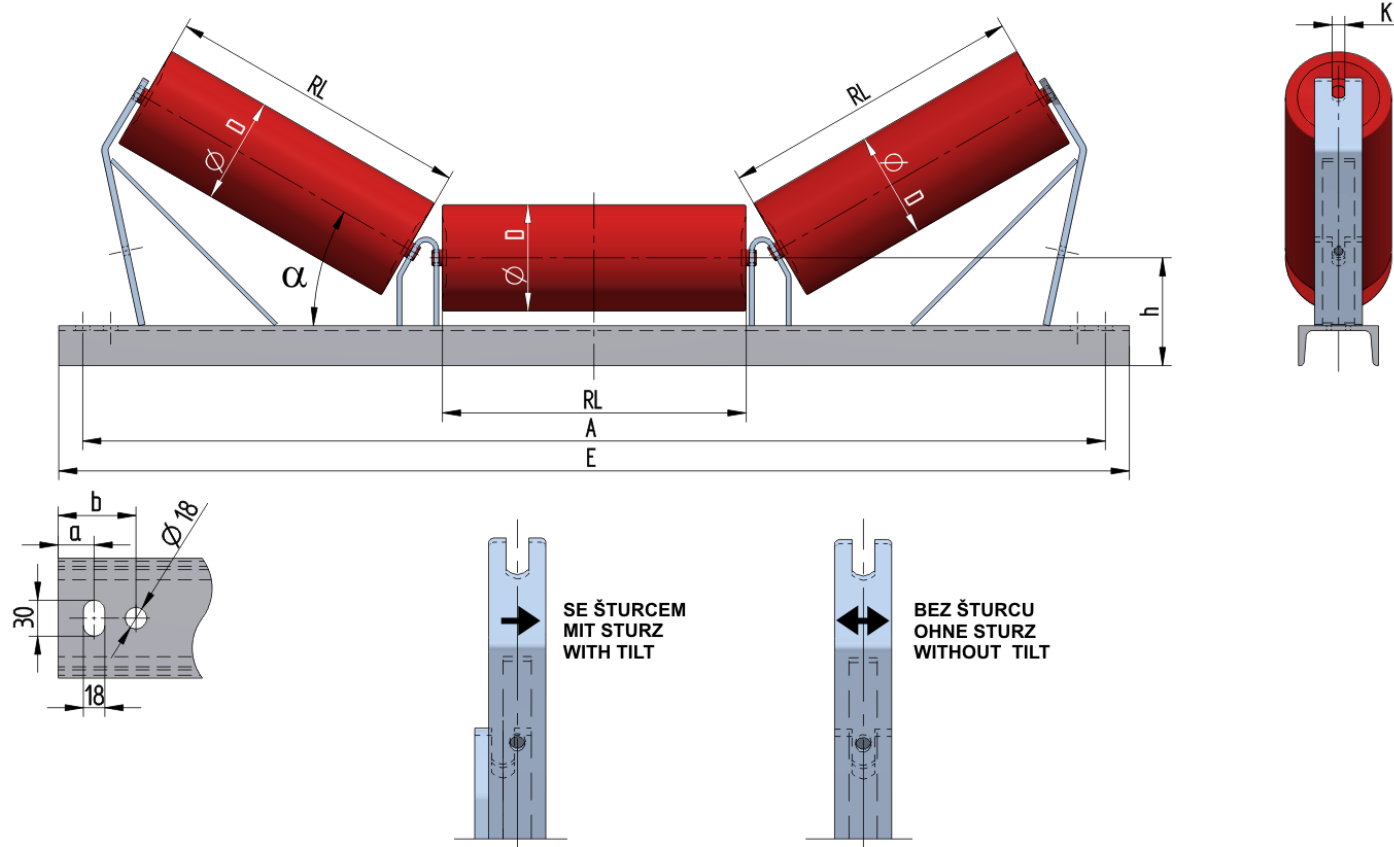

## Idler frames

Version:

BB(mm)	Inclination°	D(mm)	RL(mm)	h(mm)	A(mm)	E(mm)	a(mm)	b(mm)	m(kg)	Artikl
650	15	89,108,133	250	150	890	940	25	65	13.70	<a href="#">U1006515150</a>
650	20	89,108,133	250	150	890	940	25	65	13.90	<a href="#">U1006520150</a>
650	25	89,108,133	250	150	890	940	25	65	14.10	<a href="#">U1006525150</a>
650	30	89,108,133	250	150	890	940	25	65	14.30	<a href="#">U1006530150</a>
650	35	89,108,133	250	150	890	940	25	65	14.50	<a href="#">U1006535150</a>
650	40	89,108,133	250	150	890	940	25	65	14.90	<a href="#">U1006540150</a>
650	45	89,108,133	250	150	890	940	25	65	15.10	<a href="#">U1006545150</a>
800	15	89,108,133	315	150	1090	1140	25	65	15.90	<a href="#">U1008015150</a>
800	20	89,108,133	315	150	1090	1140	25	65	16.10	<a href="#">U1008020150</a>
800	25	89,108,133	315	150	1090	1140	25	65	16.40	<a href="#">U1008025150</a>
800	30	89,108,133	315	150	1090	1140	25	65	16.70	<a href="#">U1008030150</a>
800	35	89,108,133	315	150	1090	1140	25	65	17.00	<a href="#">U1008035150</a>
800	40	89,108,133	315	150	1090	1140	25	65	17.40	<a href="#">U1008040150</a>
800	45	89,108,133	315	150	1090	1140	25	65	17.70	<a href="#">U1008045150</a>
1000	15	89,108,133	380	150	1290	1340	25	65	18.20	<a href="#">U1010015150</a>
1000	20	89,108,133	380	150	1290	1340	25	65	18.50	<a href="#">U1010020150</a>
1000	25	89,108,133	380	150	1290	1340	25	65	18.80	<a href="#">U1010025150</a>