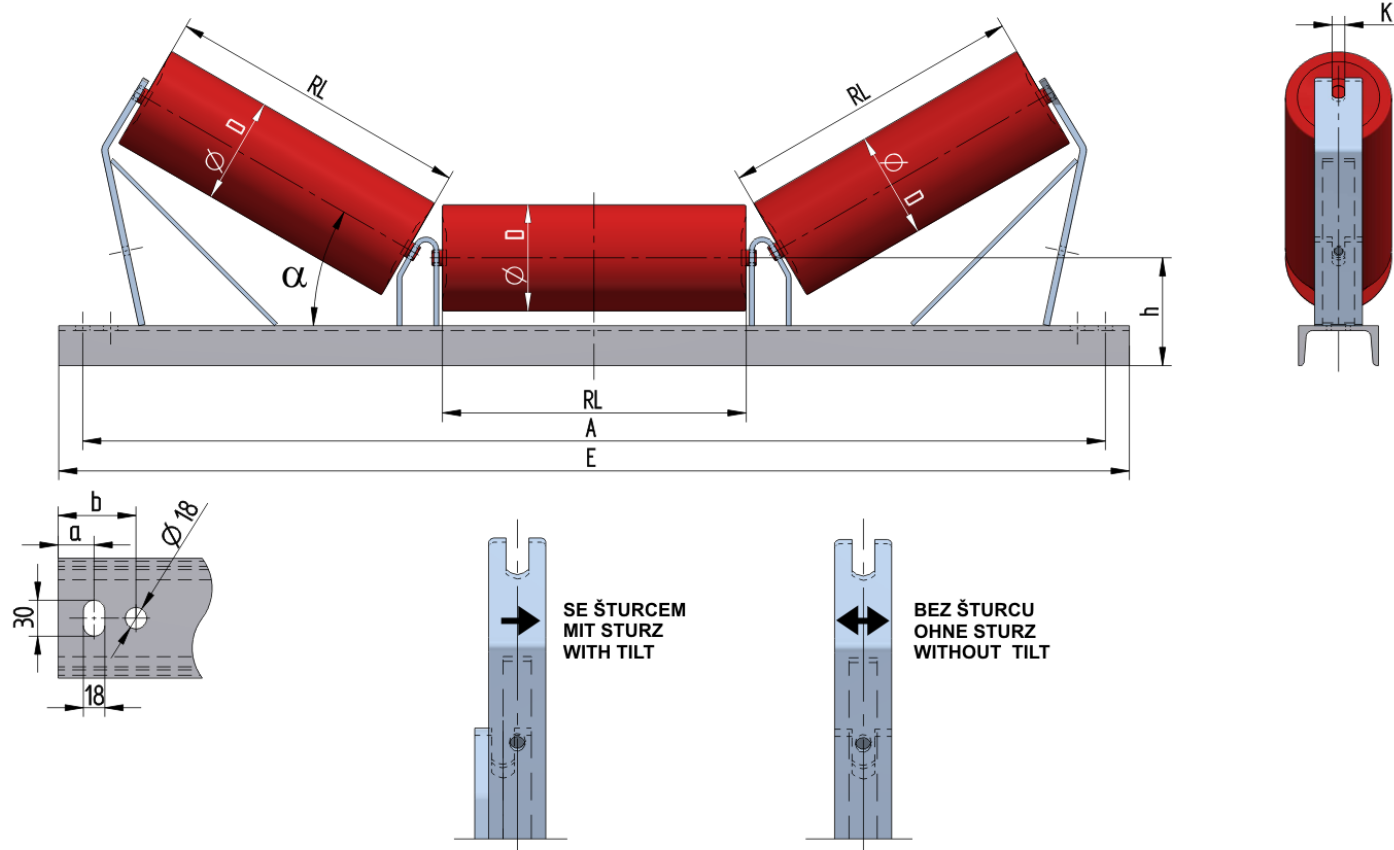

## Idler frames

Version:

BB(mm)	Inclination°	D(mm)	RL(mm)	h(mm)	A(mm)	E(mm)	a(mm)	b(mm)	m(kg)	Artikl
650	15	89,108,133	250	150	890	940	25	65	13.70	<a href="#">U1006515150</a>
650	20	89,108,133	250	150	890	940	25	65	13.90	<a href="#">U1006520150</a>
650	25	89,108,133	250	150	890	940	25	65	14.10	<a href="#">U1006525150</a>
650	30	89,108,133	250	150	890	940	25	65	14.30	<a href="#">U1006530150</a>
650	35	89,108,133	250	150	890	940	25	65	14.50	<a href="#">U1006535150</a>
650	40	89,108,133	250	150	890	940	25	65	14.90	<a href="#">U1006540150</a>
650	45	89,108,133	250	150	890	940	25	65	15.10	<a href="#">U1006545150</a>
800	15	89,108,133	315	150	1090	1140	25	65	15.90	<a href="#">U1008015150</a>
800	20	89,108,133	315	150	1090	1140	25	65	16.10	<a href="#">U1008020150</a>
800	25	89,108,133	315	150	1090	1140	25	65	16.40	<a href="#">U1008025150</a>
800	30	89,108,133	315	150	1090	1140	25	65	16.70	<a href="#">U1008030150</a>
800	35	89,108,133	315	150	1090	1140	25	65	17.00	<a href="#">U1008035150</a>
800	40	89,108,133	315	150	1090	1140	25	65	17.40	<a href="#">U1008040150</a>
800	45	89,108,133	315	150	1090	1140	25	65	17.70	<a href="#">U1008045150</a>
1000	15	89,108,133	380	150	1290	1340	25	65	18.20	<a href="#">U1010015150</a>
1000	20	89,108,133	380	150	1290	1340	25	65	18.50	<a href="#">U1010020150</a>
1000	25	89,108,133	380	150	1290	1340	25	65	18.80	<a href="#">U1010025150</a>