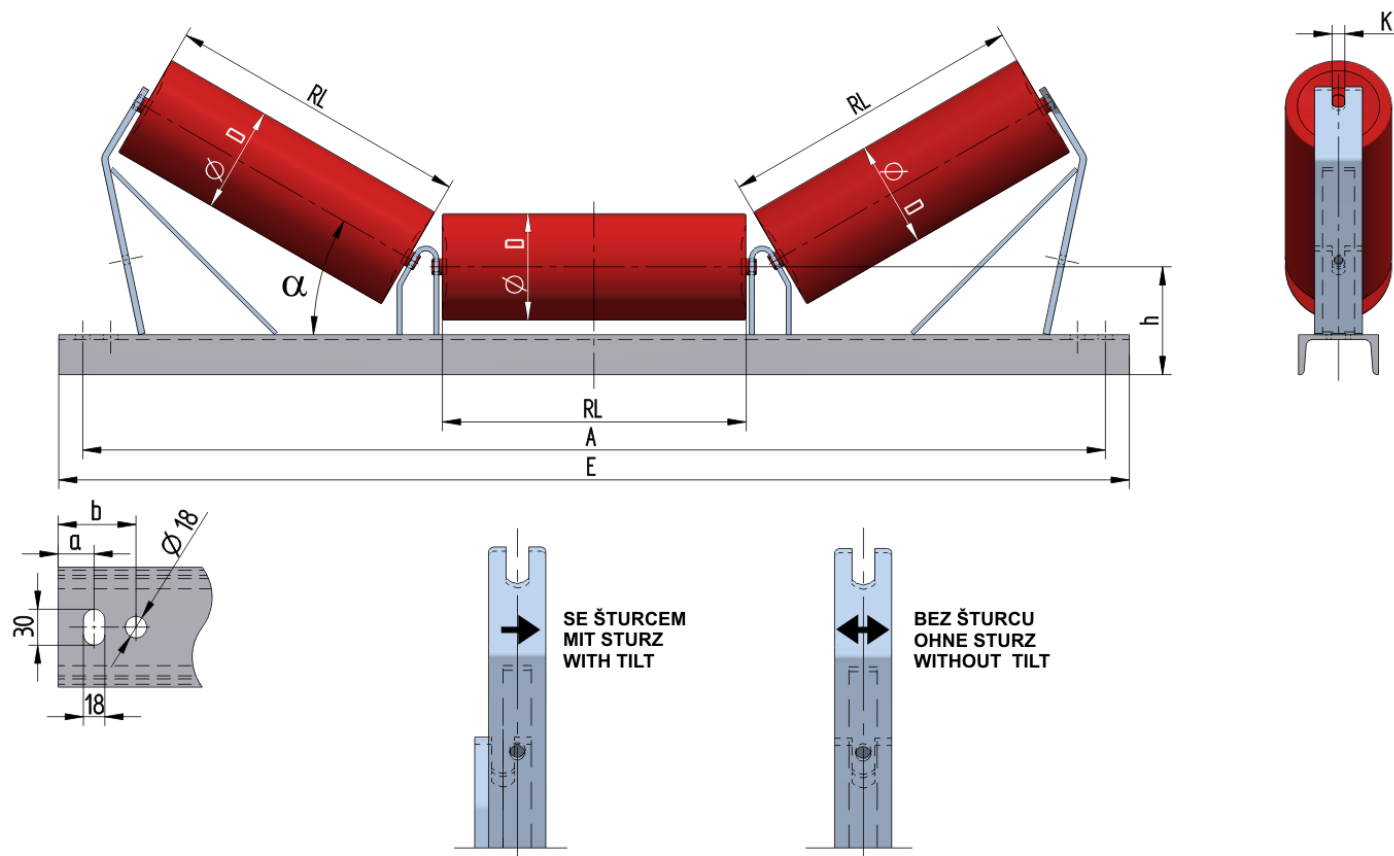

## Idler frames

Version:

BB(mm)	Inclination°	D(mm)	RL(mm)	h(mm)	A(mm)	E(mm)	a(mm)	b(mm)	m(kg)	Artikl
650	15	89,108,133	250	150	890	940	25	65	13.70	<a href="#">U1006515150</a>
650	20	89,108,133	250	150	890	940	25	65	13.90	<a href="#">U1006520150</a>
650	25	89,108,133	250	150	890	940	25	65	14.10	<a href="#">U1006525150</a>
650	30	89,108,133	250	150	890	940	25	65	14.30	<a href="#">U1006530150</a>
650	35	89,108,133	250	150	890	940	25	65	14.50	<a href="#">U1006535150</a>
650	40	89,108,133	250	150	890	940	25	65	14.90	<a href="#">U1006540150</a>
650	45	89,108,133	250	150	890	940	25	65	15.10	<a href="#">U1006545150</a>
800	15	89,108,133	315	150	1090	1140	25	65	15.90	<a href="#">U1008015150</a>
800	20	89,108,133	315	150	1090	1140	25	65	16.10	<a href="#">U1008020150</a>
800	25	89,108,133	315	150	1090	1140	25	65	16.40	<a href="#">U1008025150</a>
800	30	89,108,133	315	150	1090	1140	25	65	16.70	<a href="#">U1008030150</a>
800	35	89,108,133	315	150	1090	1140	25	65	17.00	<a href="#">U1008035150</a>
800	40	89,108,133	315	150	1090	1140	25	65	17.40	<a href="#">U1008040150</a>
800	45	89,108,133	315	150	1090	1140	25	65	17.70	<a href="#">U1008045150</a>
1000	15	89,108,133	380	150	1290	1340	25	65	18.20	<a href="#">U1010015150</a>
1000	20	89,108,133	380	150	1290	1340	25	65	18.50	<a href="#">U1010020150</a>
1000	25	89,108,133	380	150	1290	1340	25	65	18.80	<a href="#">U1010025150</a>