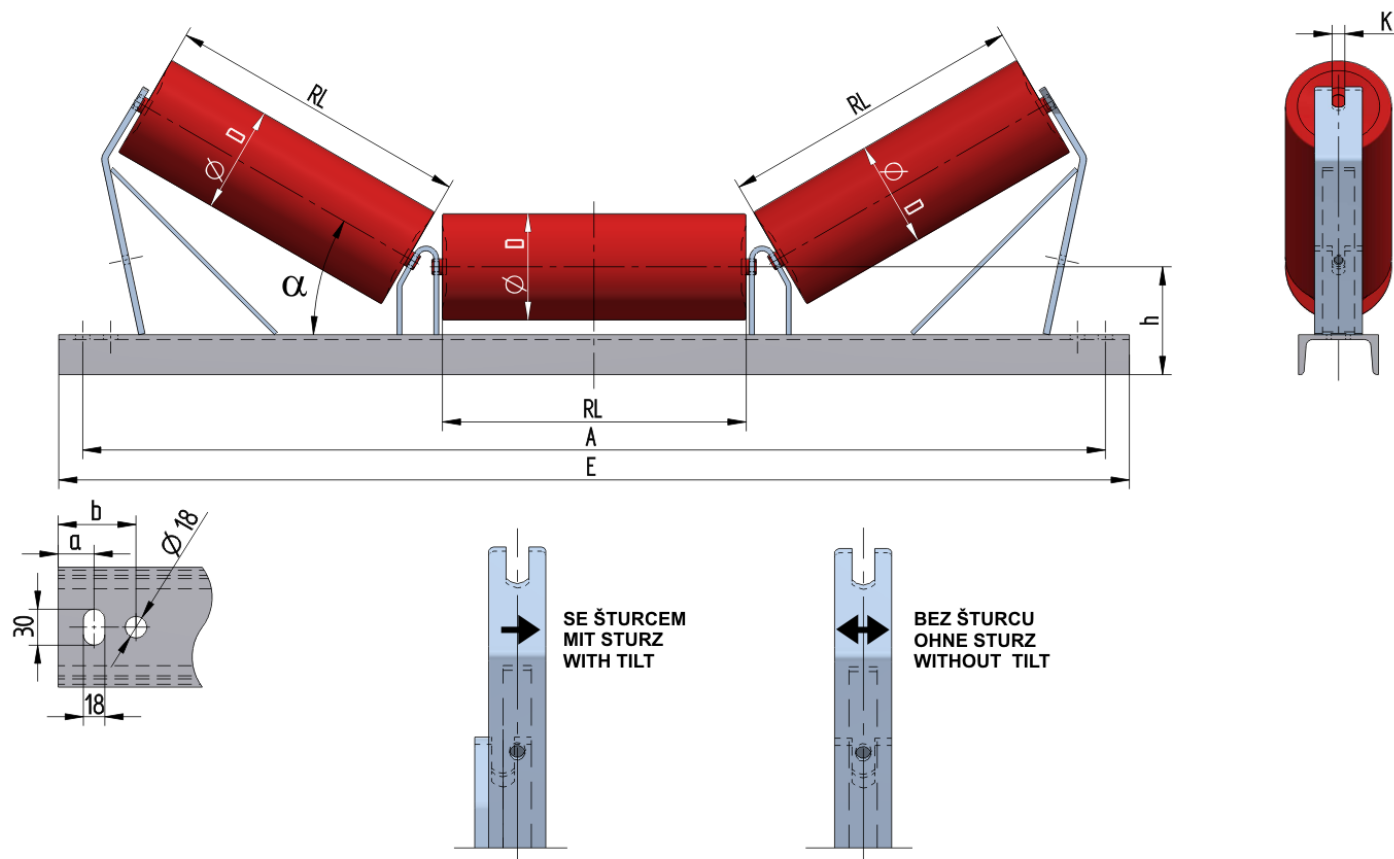

Idler frames

Version:

BB(mm)	Inclination°	D(mm)	RL(mm)	h(mm)	A(mm)	E(mm)	a(mm)	b(mm)	m(kg)	Artikl
800	15	89,108,133	315	155	1090	1140	25	65	19.80	U1208015155
800	20	89,108,133	315	155	1090	1140	25	65	20.20	U1208020155
800	25	89,108,133	315	155	1090	1140	25	65	20.70	U1208025155
800	30	89,108,133	315	155	1090	1140	25	65	21.20	U1208030155
800	35	89,108,133	315	155	1090	1140	25	65	21.50	U1208035155
800	40	89,108,133	315	155	1090	1140	25	65	22.10	U1208040155
800	45	89,108,133	315	155	1090	1140	25	65	22.50	U1208045155
1000	15	89,108,133	380	155	1290	1340	25	65	22.80	U1210015155
1000	20	89,108,133	380	155	1290	1340	25	65	23.10	U1210020155
1000	25	89,108,133	380	155	1290	1340	25	65	23.70	U1210025155
1000	30	89,108,133	380	155	1290	1340	25	65	24.20	U1210030155
1000	35	89,108,133	380	155	1290	1340	25	65	24.60	U1210035155
1000	40	89,108,133	380	155	1290	1340	25	65	25.20	U1210040155
1000	45	89,108,133	380	155	1290	1340	25	65	25.80	U1210045155
1200	15	89,108,133	465	155	1530	1590	30	65	26.30	U1212015155
1200	20	89,108,133	465	155	1530	1590	30	65	26.80	U1212020155
1200	25	89,108,133	465	155	1530	1590	30	65	27.30	U1212025155

GTK spol. s r.o., CZ-68707 Tupesy 116, Czech Republik, Tel.: +420 572 520 880-9, Fax: +420 520 899
e-mail: gkt@gktupesy.cz, www.gktupesy.cz