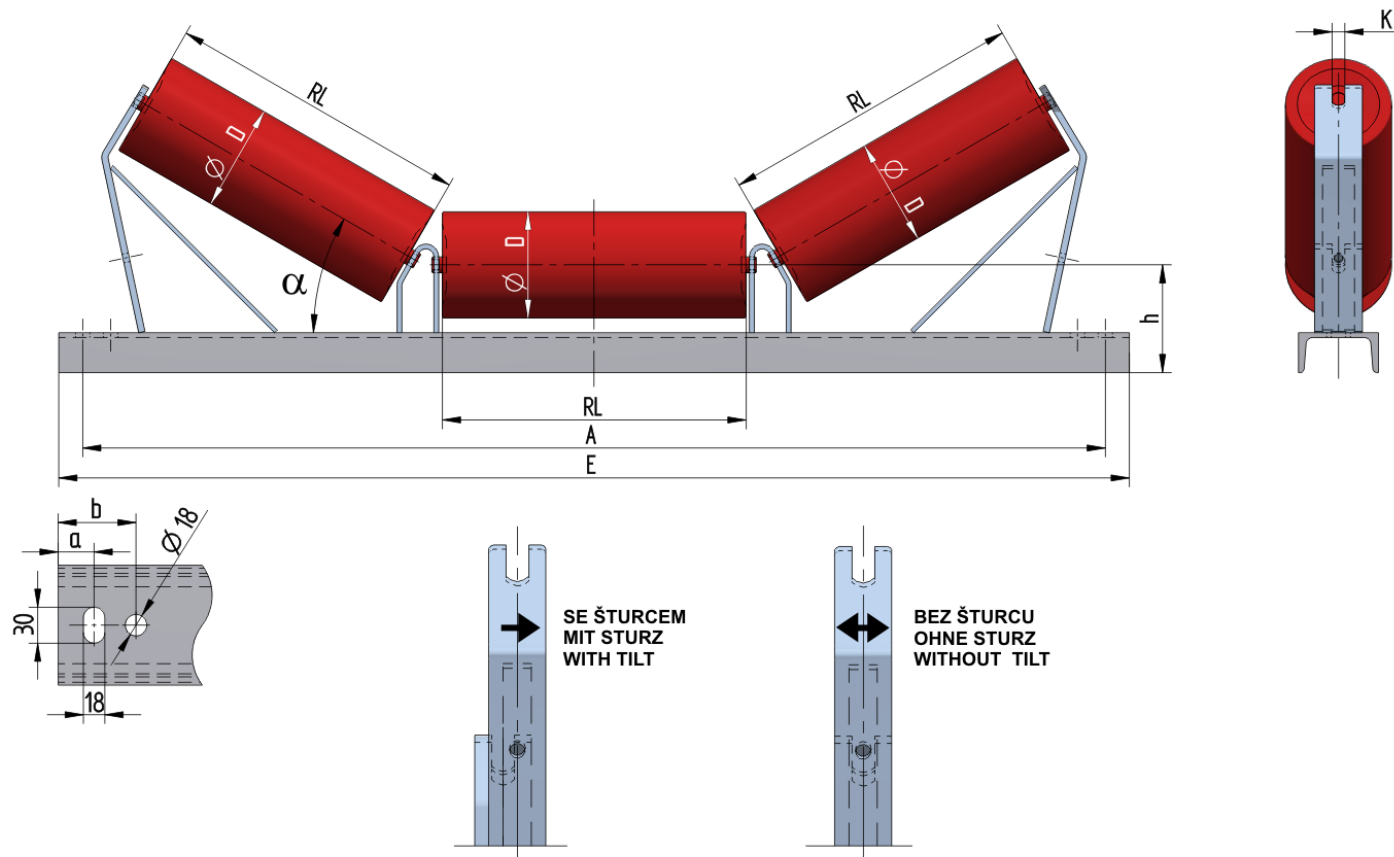

## Idler frames

Version:

BB(mm)	Inclination°	D(mm)	RL(mm)	h(mm)	A(mm)	E(mm)	a(mm)	b(mm)	m(kg)	Artikl
1000	15	89,108,133,159	380	160	1290	1340	25	65	26.10	<a href="#">U1410015160</a>
1000	20	89,108,133,159	380	160	1290	1340	25	65	26.70	<a href="#">U1410020160</a>
1000	25	89,108,133,159	380	160	1290	1340	25	65	27.20	<a href="#">U1410025160</a>
1000	30	89,108,133,159	380	160	1290	1340	25	65	27.80	<a href="#">U1410030160</a>
1000	35	89,108,133,159	380	160	1290	1340	25	65	28.30	<a href="#">U1410035160</a>
1000	40	89,108,133,159	380	160	1290	1340	25	65	28.90	<a href="#">U1410040160</a>
1000	45	89,108,133,159	380	160	1290	1340	25	65	29.60	<a href="#">U1410045160</a>
1200	15	89,108,133,159	465	160	1530	1590	30	65	30.60	<a href="#">U1412015160</a>
1200	20	89,108,133,159	465	160	1530	1590	30	65	31.20	<a href="#">U1412020160</a>
1200	25	89,108,133,159	465	160	1530	1590	30	65	31.70	<a href="#">U1412025160</a>
1200	30	89,108,133,159	465	160	1530	1590	30	65	32.40	<a href="#">U1412030160</a>
1200	35	89,108,133,159	465	160	1530	1590	30	65	33.10	<a href="#">U1412035160</a>
1200	40	89,108,133,159	465	160	1530	1590	30	65	33.70	<a href="#">U1412040160</a>
1200	45	89,108,133,159	465	160	1530	1590	30	65	34.60	<a href="#">U1412045160</a>
1400	15	89,108,133,159	530	160	1730	1790	30	65	34.00	<a href="#">U1414015160</a>
1400	20	89,108,133,159	530	160	1730	1790	30	65	34.70	<a href="#">U1414020160</a>
1400	25	89,108,133,159	530	160	1730	1790	30	65	35.30	<a href="#">U1414025160</a>