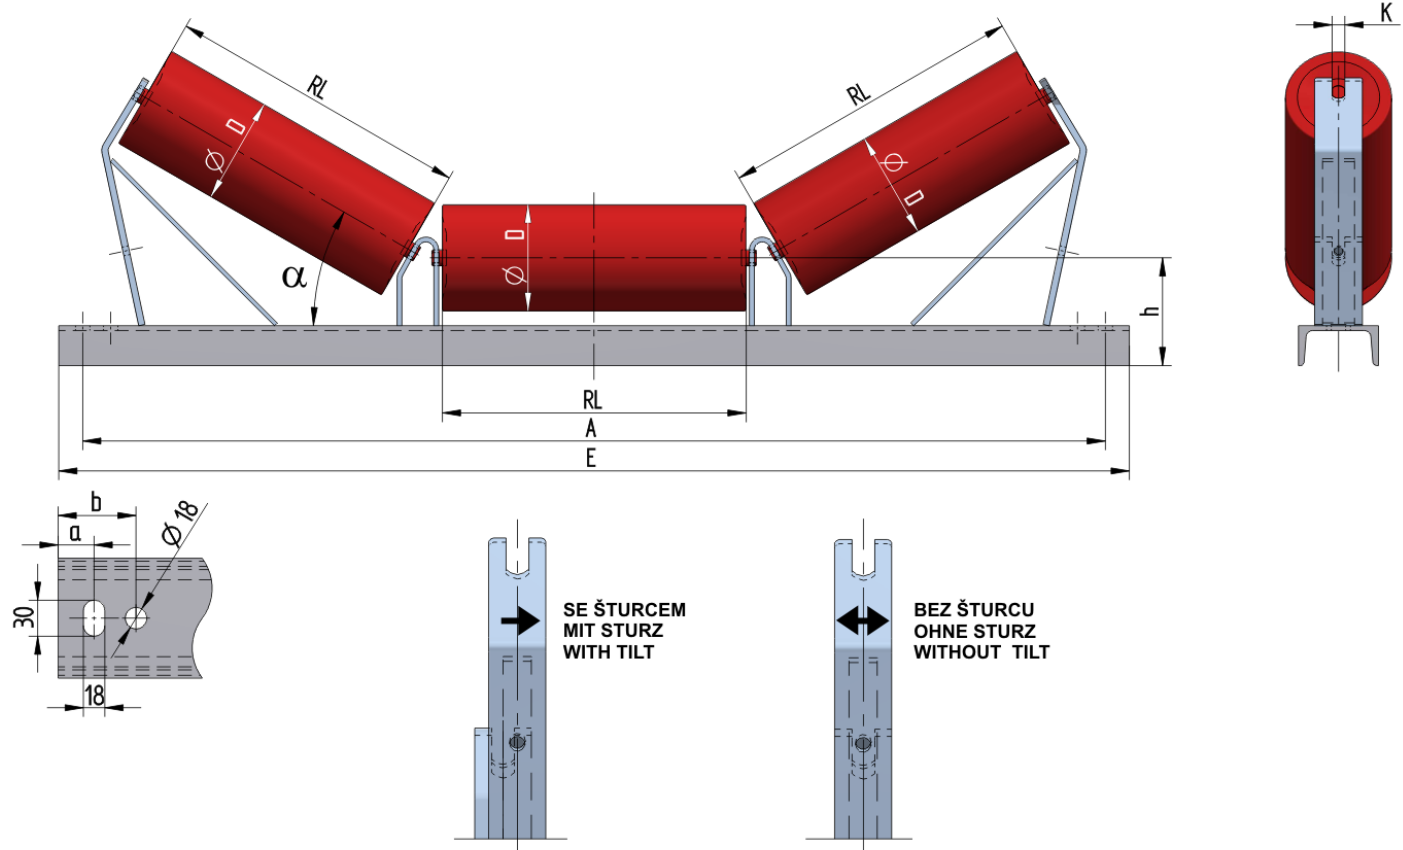

## Idler frames PAL

U70/50/4-DIN 59413

Version: 2020-11-03

BB(mm)	Inclination°	D(mm)	RL(mm)	h(mm)	A(mm)	E(mm)	a(mm)	b(mm)	m(kg)	Artikl
1000	15	89,108,133,159	380	160	1290	1340	25	65	26.10	<a href="#">U1410015160</a>
1000	20	89,108,133,159	380	160	1290	1340	25	65	26.70	<a href="#">U1410020160</a>
1000	25	89,108,133,159	380	160	1290	1340	25	65	27.20	<a href="#">U1410025160</a>
1000	30	89,108,133,159	380	160	1290	1340	25	65	27.80	<a href="#">U1410030160</a>
1000	35	89,108,133,159	380	160	1290	1340	25	65	28.30	<a href="#">U1410035160</a>
1000	40	89,108,133,159	380	160	1290	1340	25	65	28.90	<a href="#">U1410040160</a>
1000	45	89,108,133,159	380	160	1290	1340	25	65	29.60	<a href="#">U1410045160</a>
1200	15	89,108,133,159	465	160	1530	1590	30	65	30.60	<a href="#">U1412015160</a>
1200	20	89,108,133,159	465	160	1530	1590	30	65	31.20	<a href="#">U1412020160</a>
1200	25	89,108,133,159	465	160	1530	1590	30	65	31.70	<a href="#">U1412025160</a>
1200	30	89,108,133,159	465	160	1530	1590	30	65	32.40	<a href="#">U1412030160</a>
1200	35	89,108,133,159	465	160	1530	1590	30	65	33.10	<a href="#">U1412035160</a>
1200	40	89,108,133,159	465	160	1530	1590	30	65	33.70	<a href="#">U1412040160</a>
1200	45	89,108,133,159	465	160	1530	1590	30	65	34.60	<a href="#">U1412045160</a>
1400	15	89,108,133,159	530	160	1730	1790	30	65	34.00	<a href="#">U1414015160</a>
1400	20	89,108,133,159	530	160	1730	1790	30	65	34.70	<a href="#">U1414020160</a>
1400	25	89,108,133,159	530	160	1730	1790	30	65	35.30	<a href="#">U1414025160</a>