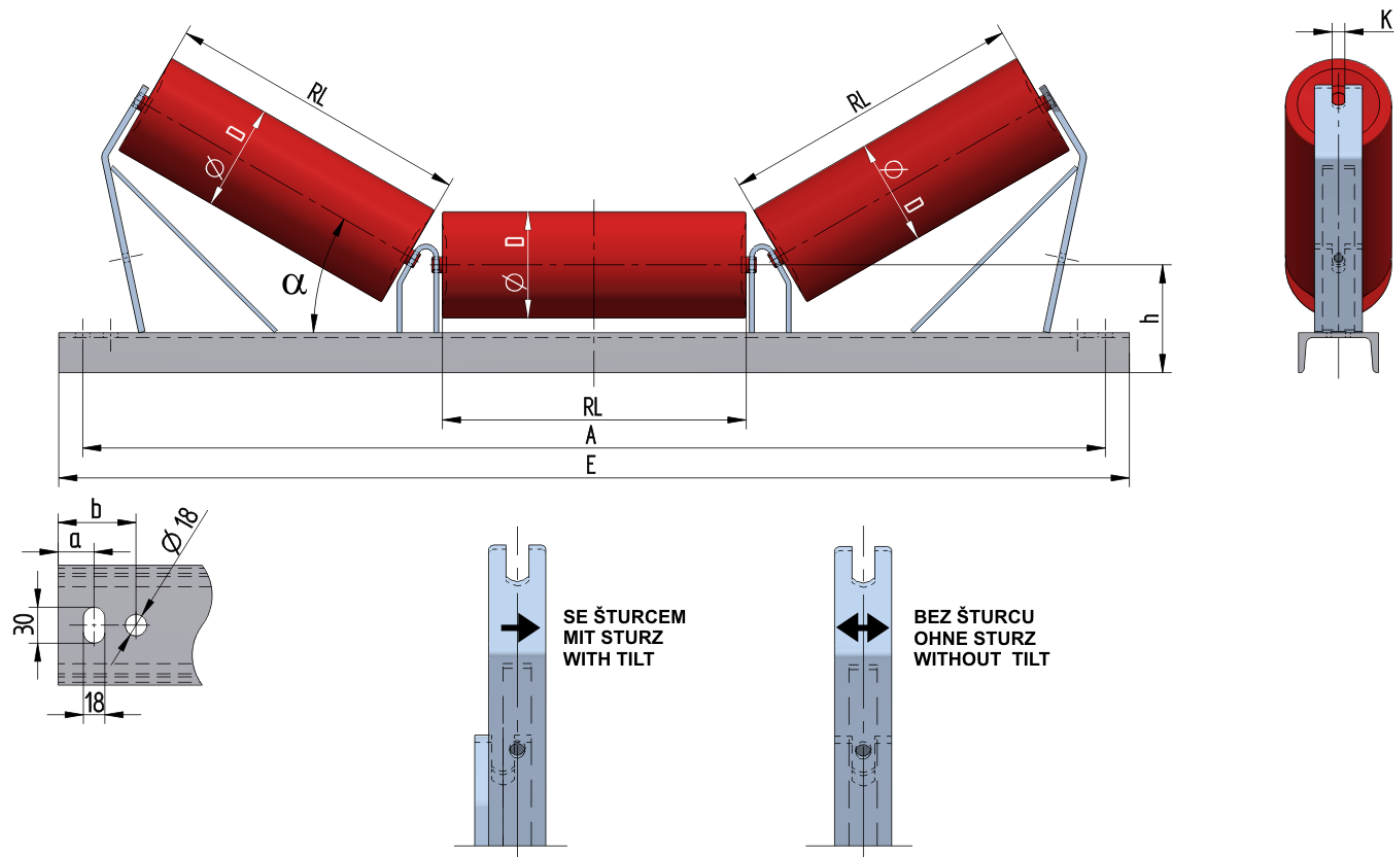

## Idler frames PAL

U70/50/4-DIN 59413

Version: 2020-11-03

BB(mm)	Inclination°	D(mm)	RL(mm)	h(mm)	A(mm)	E(mm)	a(mm)	b(mm)	m(kg)	Artikl
1200	15	108,133,159	465	165	1530	1590	30	65	36.50	<a href="#">U1612015165</a>
1200	20	108,133,159	465	165	1530	1590	30	65	37.10	<a href="#">U1612020166</a>
1200	25	108,133,159	465	165	1530	1590	30	65	37.90	<a href="#">U1612025165</a>
1200	30	108,133,159	465	165	1530	1590	30	65	38.50	<a href="#">U1612030165</a>
1200	35	108,133,159	465	165	1530	1590	30	65	39.60	<a href="#">U1612035165</a>
1200	40	108,133,159	465	165	1530	1590	30	65	40.40	<a href="#">U1612040165</a>
1200	45	108,133,159	465	165	1530	1590	30	65	41.00	<a href="#">U1612045165</a>
1400	15	108,133,159	530	165	1730	1790	30	65	40.50	<a href="#">U1614015165</a>
1400	20	108,133,159	530	165	1730	1790	30	65	41.20	<a href="#">U1614020166</a>
1400	25	108,133,159	530	165	1730	1790	30	65	42.10	<a href="#">U1614025165</a>
1400	30	108,133,159	530	165	1730	1790	30	65	43.00	<a href="#">U1614030165</a>
1400	35	108,133,159	530	165	1730	1790	30	65	43.80	<a href="#">U1614035165</a>
1400	40	108,133,159	530	165	1730	1790	30	65	44.90	<a href="#">U1614040165</a>
1400	45	108,133,159	530	165	1730	1790	30	65	45.70	<a href="#">U1614045165</a>
1600	15	108,133,159	600	165	1980	2040	30	65	45.50	<a href="#">U1616015165</a>
1600	20	108,133,159	600	165	1980	2040	30	65	46.20	<a href="#">U1616020165</a>
1600	25	108,133,159	600	165	1980	2040	30	65	47.20	<a href="#">U1616025165</a>