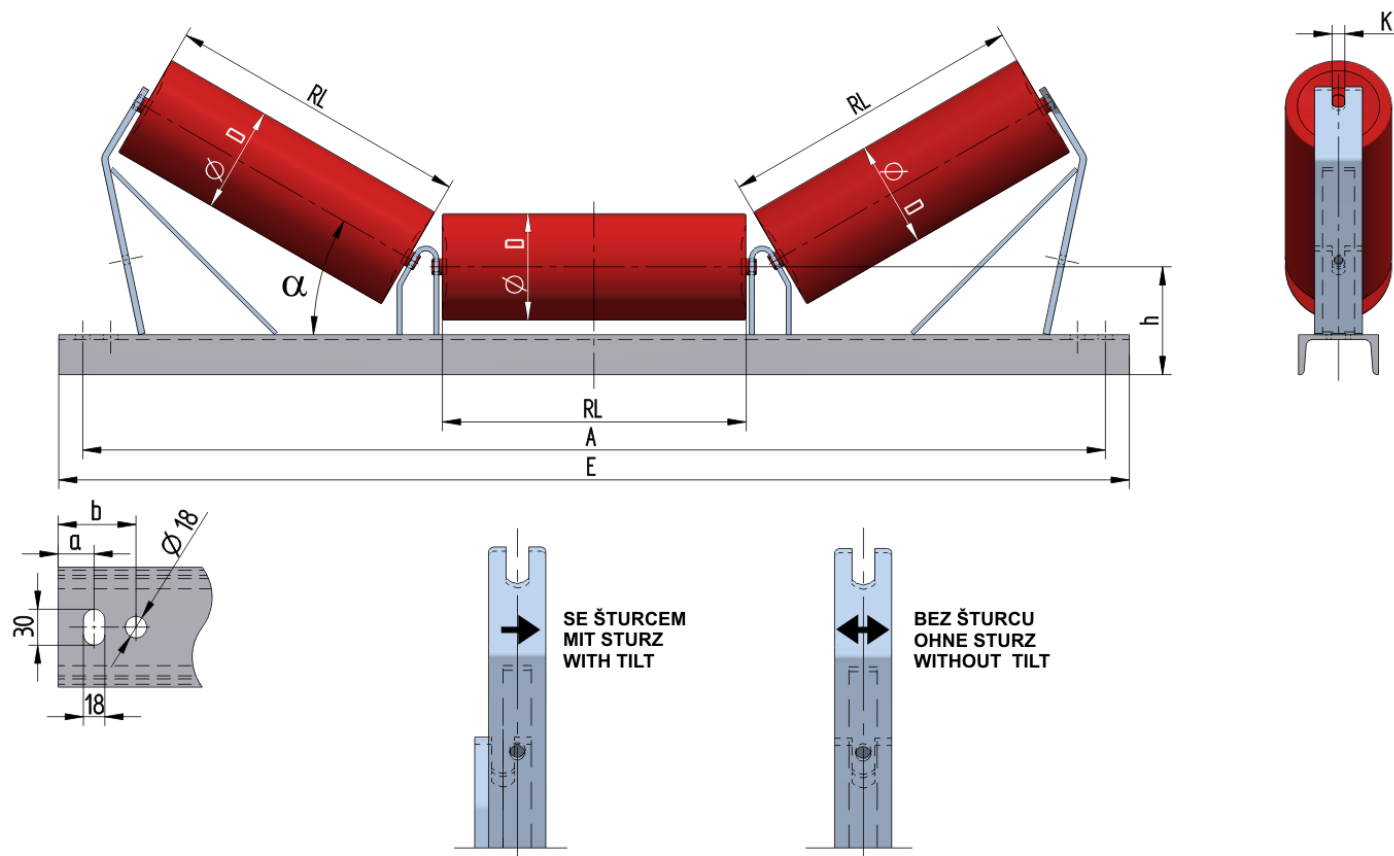

## Idler frames

Version:

BB(mm)	Inclination°	D(mm)	RL(mm)	h(mm)	A(mm)	E(mm)	a(mm)	b(mm)	m(kg)	Artikl
1200	15	108,133,159	465	165	1530	1590	30	65	36.50	<a href="#">U1612015165</a>
1200	20	108,133,159	465	165	1530	1590	30	65	37.10	<a href="#">U1612020166</a>
1200	25	108,133,159	465	165	1530	1590	30	65	37.90	<a href="#">U1612025165</a>
1200	30	108,133,159	465	165	1530	1590	30	65	38.50	<a href="#">U1612030165</a>
1200	35	108,133,159	465	165	1530	1590	30	65	39.60	<a href="#">U1612035165</a>
1200	40	108,133,159	465	165	1530	1590	30	65	40.40	<a href="#">U1612040165</a>
1200	45	108,133,159	465	165	1530	1590	30	65	41.00	<a href="#">U1612045165</a>
1400	15	108,133,159	530	165	1730	1790	30	65	40.50	<a href="#">U1614015165</a>
1400	20	108,133,159	530	165	1730	1790	30	65	41.20	<a href="#">U1614020166</a>
1400	25	108,133,159	530	165	1730	1790	30	65	42.10	<a href="#">U1614025165</a>
1400	30	108,133,159	530	165	1730	1790	30	65	43.00	<a href="#">U1614030165</a>
1400	35	108,133,159	530	165	1730	1790	30	65	43.80	<a href="#">U1614035165</a>
1400	40	108,133,159	530	165	1730	1790	30	65	44.90	<a href="#">U1614040165</a>
1400	45	108,133,159	530	165	1730	1790	30	65	45.70	<a href="#">U1614045165</a>
1600	15	108,133,159	600	165	1980	2040	30	65	45.50	<a href="#">U1616015165</a>
1600	20	108,133,159	600	165	1980	2040	30	65	46.20	<a href="#">U1616020165</a>
1600	25	108,133,159	600	165	1980	2040	30	65	47.20	<a href="#">U1616025165</a>