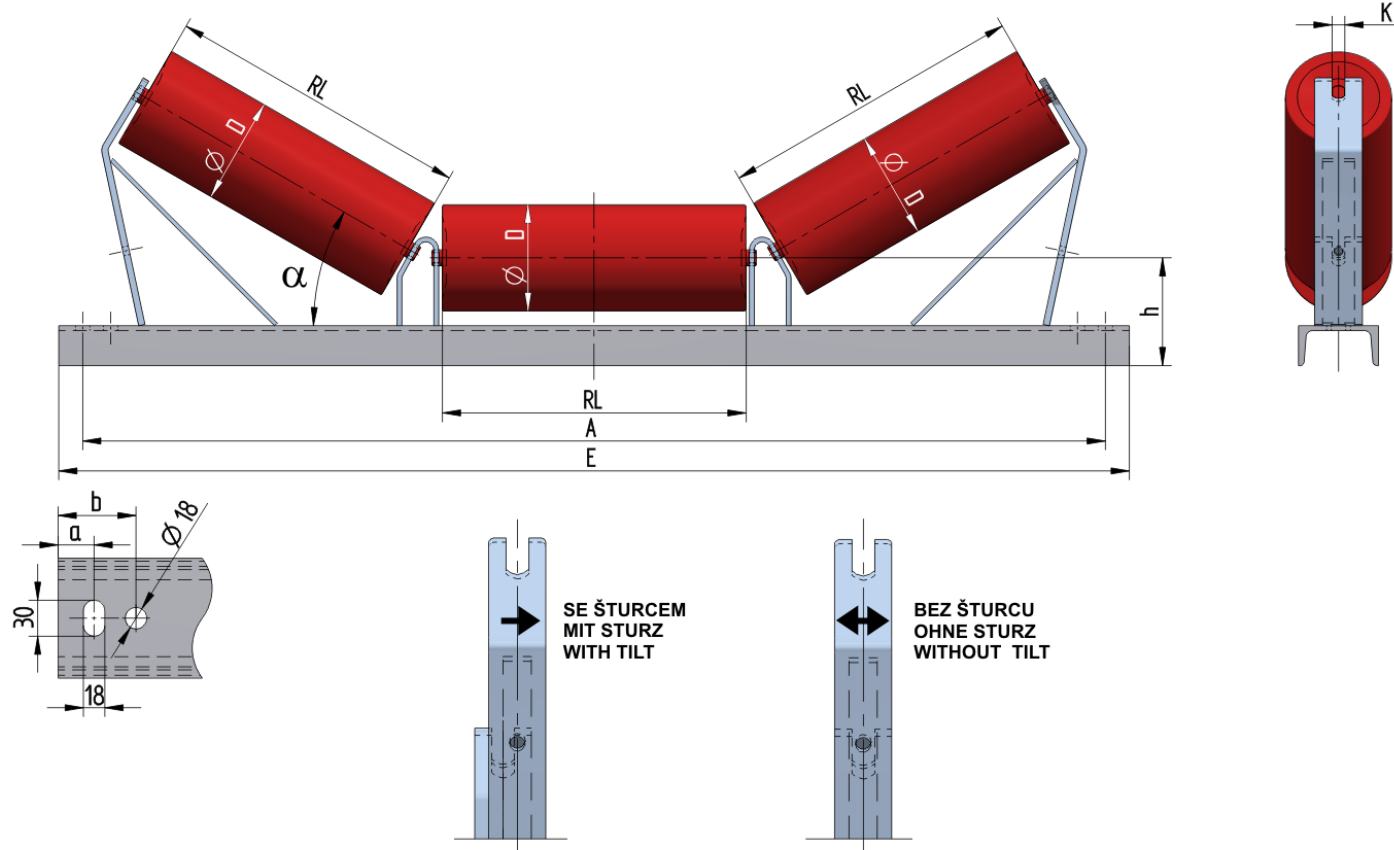

## Idler frames

Version:

BB(mm)	Inclination°	D(mm)	RL(mm)	h(mm)	A(mm)	E(mm)	a(mm)	b(mm)	m(kg)	Artikl
1400	15	133,159	530	200	1730	1790	30	65	49.20	<a href="#">U1814015200</a>
1400	20	133,159	530	200	1730	1790	30	65	50.30	<a href="#">U1814020200</a>
1400	25	133,159	530	200	1730	1790	30	65	52.00	<a href="#">U1814025200</a>
1400	30	133,159	530	200	1730	1790	30	65	53.10	<a href="#">U1814030200</a>
1400	35	133,159	530	200	1730	1790	30	65	54.40	<a href="#">U1814035200</a>
1400	40	133,159	530	200	1730	1790	30	65	55.40	<a href="#">U1814040200</a>
1400	45	133,159	530	200	1730	1790	30	65	56.70	<a href="#">U1814045200</a>
1600	15	133,159	600	200	1980	2040	30	65	55.00	<a href="#">U1816015200</a>
1600	20	133,159	600	200	1980	2040	30	65	56.40	<a href="#">U1816020200</a>
1600	25	133,159	600	200	1980	2040	30	65	57.80	<a href="#">U1816025200</a>
1600	30	133,159	600	200	1980	2040	30	65	59.10	<a href="#">U1816030200</a>
1600	35	133,159	600	200	1980	2040	30	65	60.50	<a href="#">U1816035200</a>
1600	40	133,159	600	200	1980	2040	30	65	61.80	<a href="#">U1816040200</a>
1600	45	133,159	600	200	1980	2040	30	65	63.40	<a href="#">U1816045200</a>
1800	15	133,159	670	200	2180	2240	30	65	59.70	<a href="#">U1818015200</a>
1800	20	133,159	670	200	2180	2240	30	65	61.20	<a href="#">U1818020200</a>
1800	25	133,159	670	200	2180	2240	30	65	62.80	<a href="#">U1818025200</a>