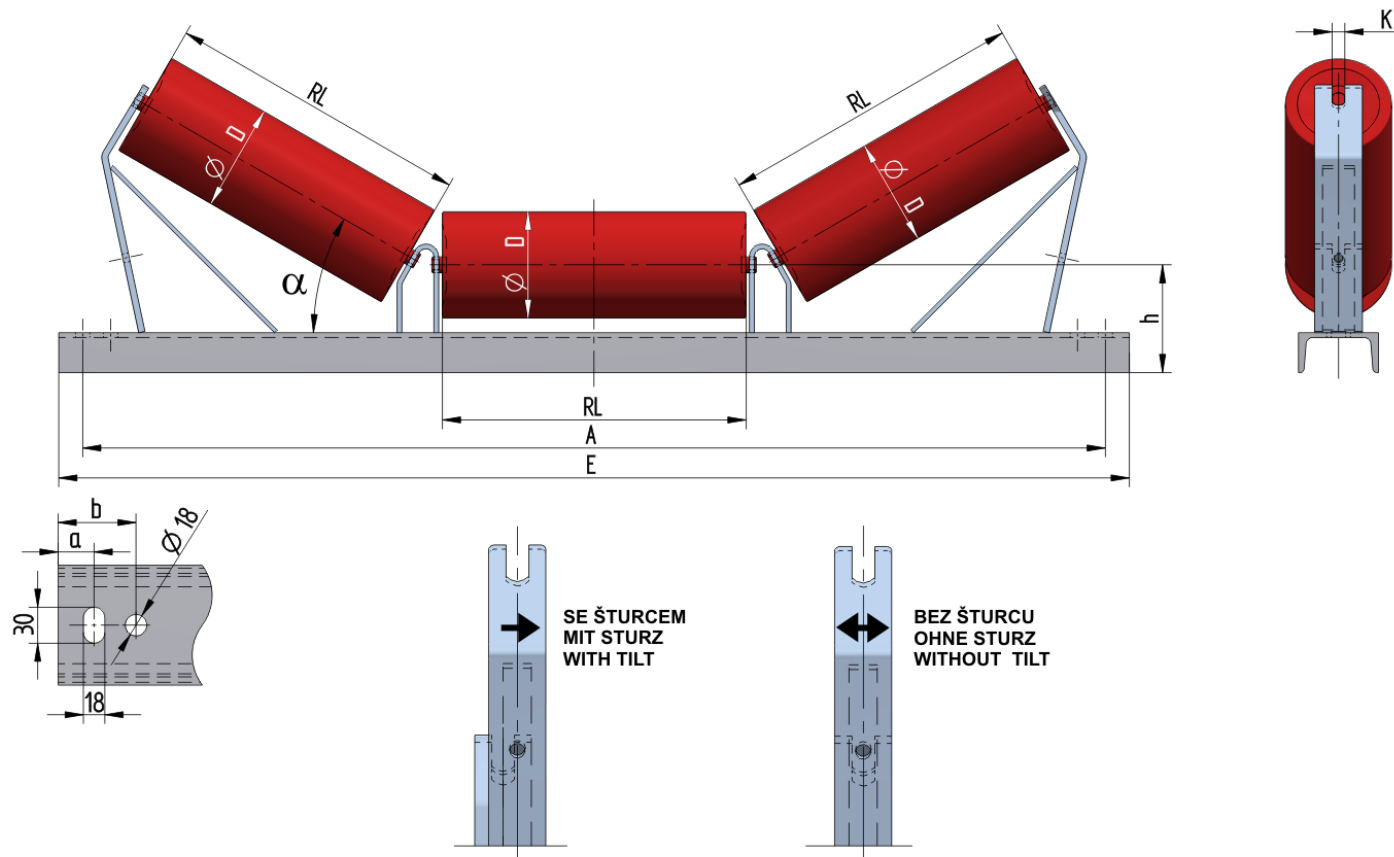

## Idler frames PAL

U70/50/4-DIN 59413

Version: 2020-11-03

BB(mm)	Inclination°	D(mm)	RL(mm)	h(mm)	A(mm)	E(mm)	a(mm)	b(mm)	m(kg)	Artikl
1400	15	133,159	530	200	1730	1790	30	65	49.20	<a href="#">U1814015200</a>
1400	20	133,159	530	200	1730	1790	30	65	50.30	<a href="#">U1814020200</a>
1400	25	133,159	530	200	1730	1790	30	65	52.00	<a href="#">U1814025200</a>
1400	30	133,159	530	200	1730	1790	30	65	53.10	<a href="#">U1814030200</a>
1400	35	133,159	530	200	1730	1790	30	65	54.40	<a href="#">U1814035200</a>
1400	40	133,159	530	200	1730	1790	30	65	55.40	<a href="#">U1814040200</a>
1400	45	133,159	530	200	1730	1790	30	65	56.70	<a href="#">U1814045200</a>
1600	15	133,159	600	200	1980	2040	30	65	55.00	<a href="#">U1816015200</a>
1600	20	133,159	600	200	1980	2040	30	65	56.40	<a href="#">U1816020200</a>
1600	25	133,159	600	200	1980	2040	30	65	57.80	<a href="#">U1816025200</a>
1600	30	133,159	600	200	1980	2040	30	65	59.10	<a href="#">U1816030200</a>
1600	35	133,159	600	200	1980	2040	30	65	60.50	<a href="#">U1816035200</a>
1600	40	133,159	600	200	1980	2040	30	65	61.80	<a href="#">U1816040200</a>
1600	45	133,159	600	200	1980	2040	30	65	63.40	<a href="#">U1816045200</a>
1800	15	133,159	670	200	2180	2240	30	65	59.70	<a href="#">U1818015200</a>
1800	20	133,159	670	200	2180	2240	30	65	61.20	<a href="#">U1818020200</a>
1800	25	133,159	670	200	2180	2240	30	65	62.80	<a href="#">U1818025200</a>