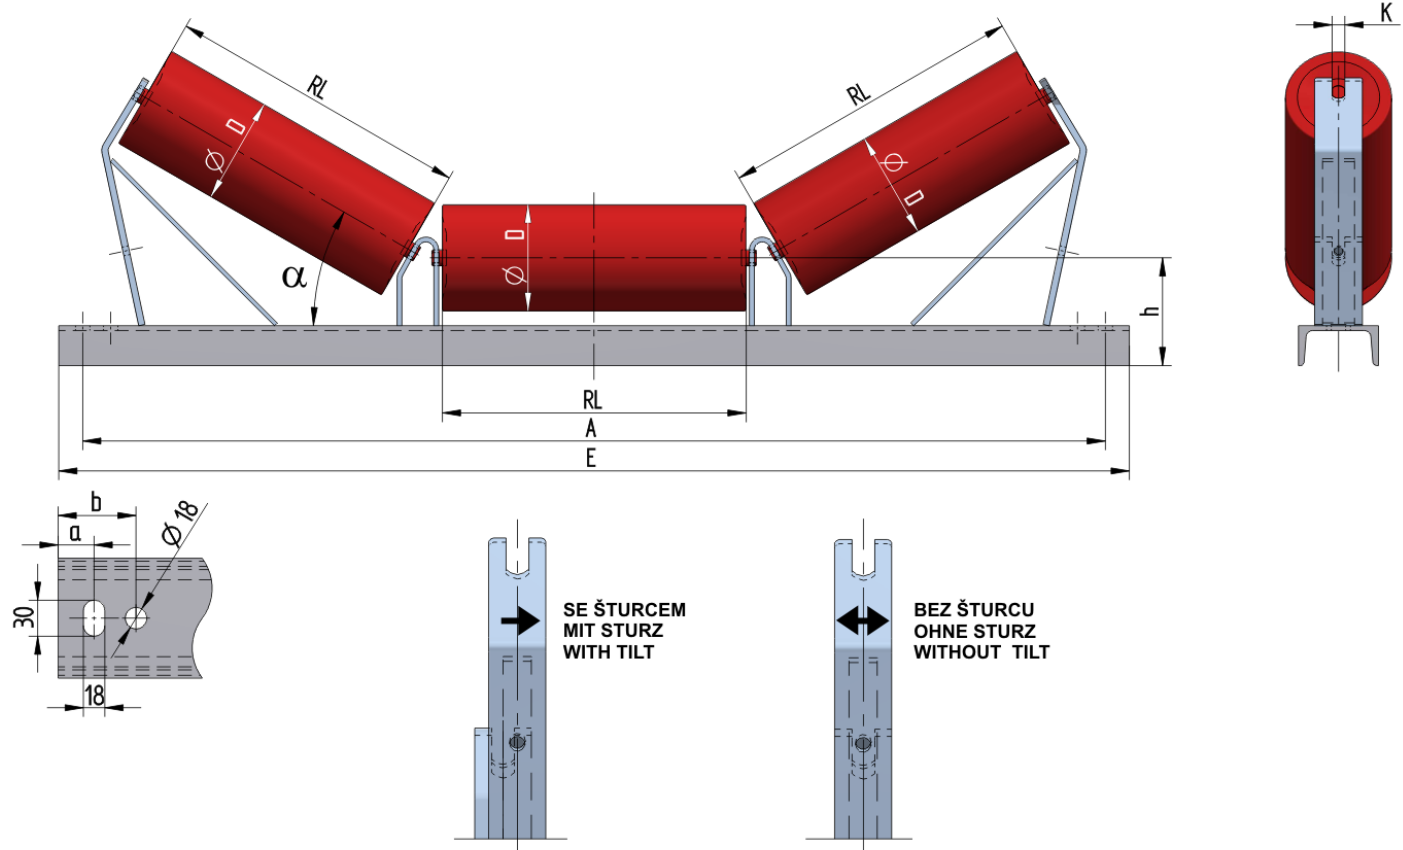

## Idler frames PAL

U70/50/4-DIN 59413

Version: 2020-11-03

BB(mm)	Inclination°	D(mm)	RL(mm)	h(mm)	A(mm)	E(mm)	a(mm)	b(mm)	m(kg)	Artikl
1600	15	133,159	600	205	1980	2040	30	65	62.80	<a href="#">U2016015205</a>
1600	20	133,159	600	205	1980	2040	30	65	63.90	<a href="#">U2016020205</a>
1600	25	133,159	600	205	1980	2040	30	65	65.30	<a href="#">U2016025205</a>
1600	30	133,159	600	205	1980	2040	30	65	66.60	<a href="#">U2016030205</a>
1600	35	133,159	600	205	1980	2040	30	65	68.10	<a href="#">U2016035205</a>
1600	40	133,159	600	205	1980	2040	30	65	69.50	<a href="#">U2016040205</a>
1600	45	133,159	600	205	1980	2040	30	65	71.00	<a href="#">U2016045205</a>
1800	15	133,159	670	205	2180	2240	30	65	68.40	<a href="#">U2018015205</a>
1800	20	133,159	670	205	2180	2240	30	65	69.30	<a href="#">U2018020205</a>
1800	25	133,159	670	205	2180	2240	30	65	71.10	<a href="#">U2018025205</a>
1800	30	133,159	670	205	2180	2240	30	65	72.60	<a href="#">U2018030205</a>
1800	35	133,159	670	205	2180	2240	30	65	74.20	<a href="#">U2018035205</a>
1800	40	133,159	670	205	2180	2240	30	65	75.80	<a href="#">U2018040205</a>
1800	45	133,159	670	205	2180	2240	30	65	77.30	<a href="#">U2018045205</a>
2000	15	133,159	750	205	2420	2490	35	75	75.30	<a href="#">U2020015205</a>
2000	20	133,159	750	205	2420	2490	35	75	76.60	<a href="#">U2020020205</a>
2000	25	133,159	750	205	2420	2490	35	75	78.20	<a href="#">U2020025205</a>