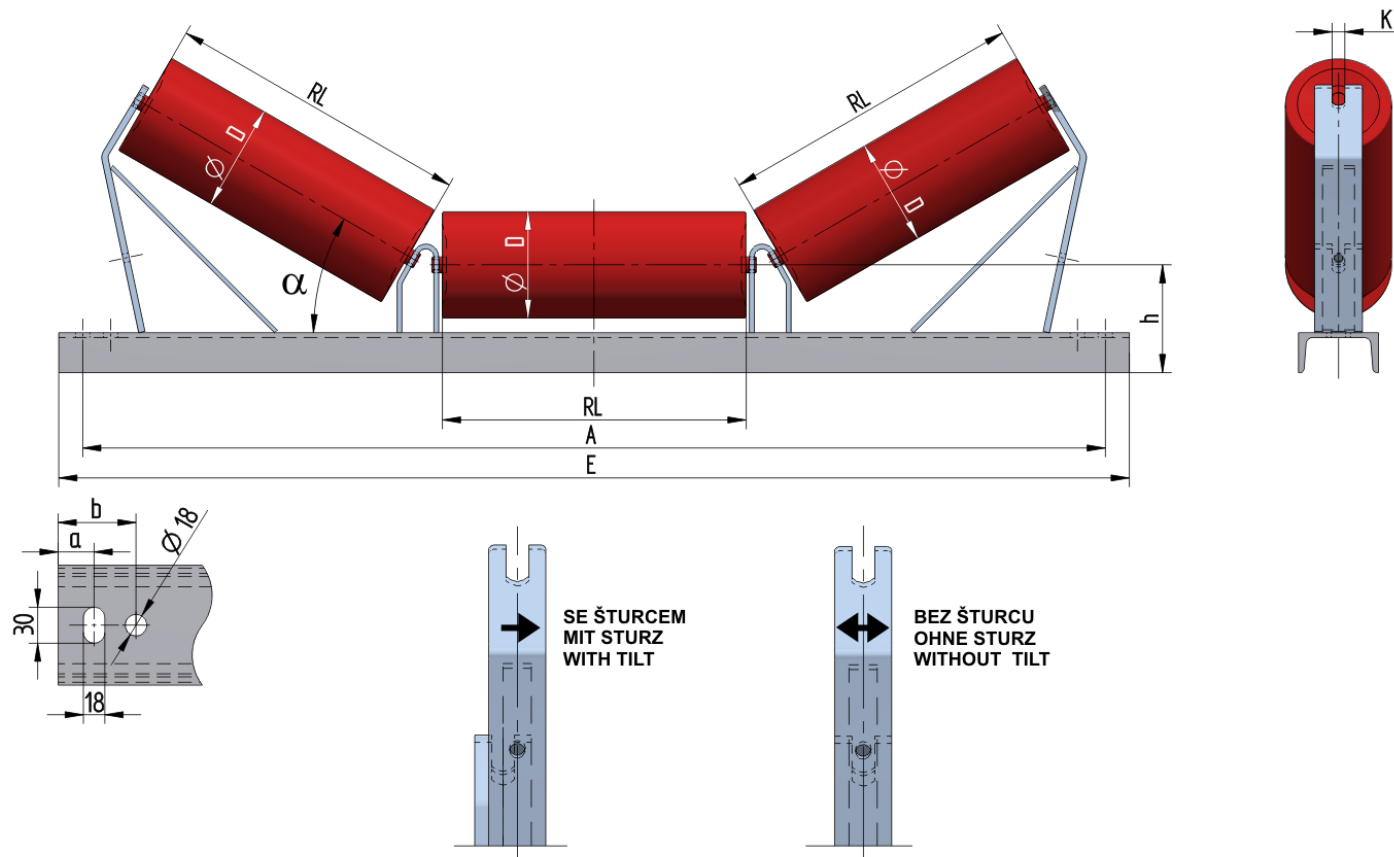

## Idler frames PAL

U70/50/4-DIN 59413

Version: 2020-11-03

BB(mm)	Inclination°	D(mm)	RL(mm)	h(mm)	A(mm)	E(mm)	a(mm)	b(mm)	m(kg)	Artikl
1600	15	133,159	600	205	1980	2040	30	65	62.80	<a href="#">U2016015205</a>
1600	20	133,159	600	205	1980	2040	30	65	63.90	<a href="#">U2016020205</a>
1600	25	133,159	600	205	1980	2040	30	65	65.30	<a href="#">U2016025205</a>
1600	30	133,159	600	205	1980	2040	30	65	66.60	<a href="#">U2016030205</a>
1600	35	133,159	600	205	1980	2040	30	65	68.10	<a href="#">U2016035205</a>
1600	40	133,159	600	205	1980	2040	30	65	69.50	<a href="#">U2016040205</a>
1600	45	133,159	600	205	1980	2040	30	65	71.00	<a href="#">U2016045205</a>
1800	15	133,159	670	205	2180	2240	30	65	68.40	<a href="#">U2018015205</a>
1800	20	133,159	670	205	2180	2240	30	65	69.30	<a href="#">U2018020205</a>
1800	25	133,159	670	205	2180	2240	30	65	71.10	<a href="#">U2018025205</a>
1800	30	133,159	670	205	2180	2240	30	65	72.60	<a href="#">U2018030205</a>
1800	35	133,159	670	205	2180	2240	30	65	74.20	<a href="#">U2018035205</a>
1800	40	133,159	670	205	2180	2240	30	65	75.80	<a href="#">U2018040205</a>
1800	45	133,159	670	205	2180	2240	30	65	77.30	<a href="#">U2018045205</a>
2000	15	133,159	750	205	2420	2490	35	75	75.30	<a href="#">U2020015205</a>
2000	20	133,159	750	205	2420	2490	35	75	76.60	<a href="#">U2020020205</a>
2000	25	133,159	750	205	2420	2490	35	75	78.20	<a href="#">U2020025205</a>