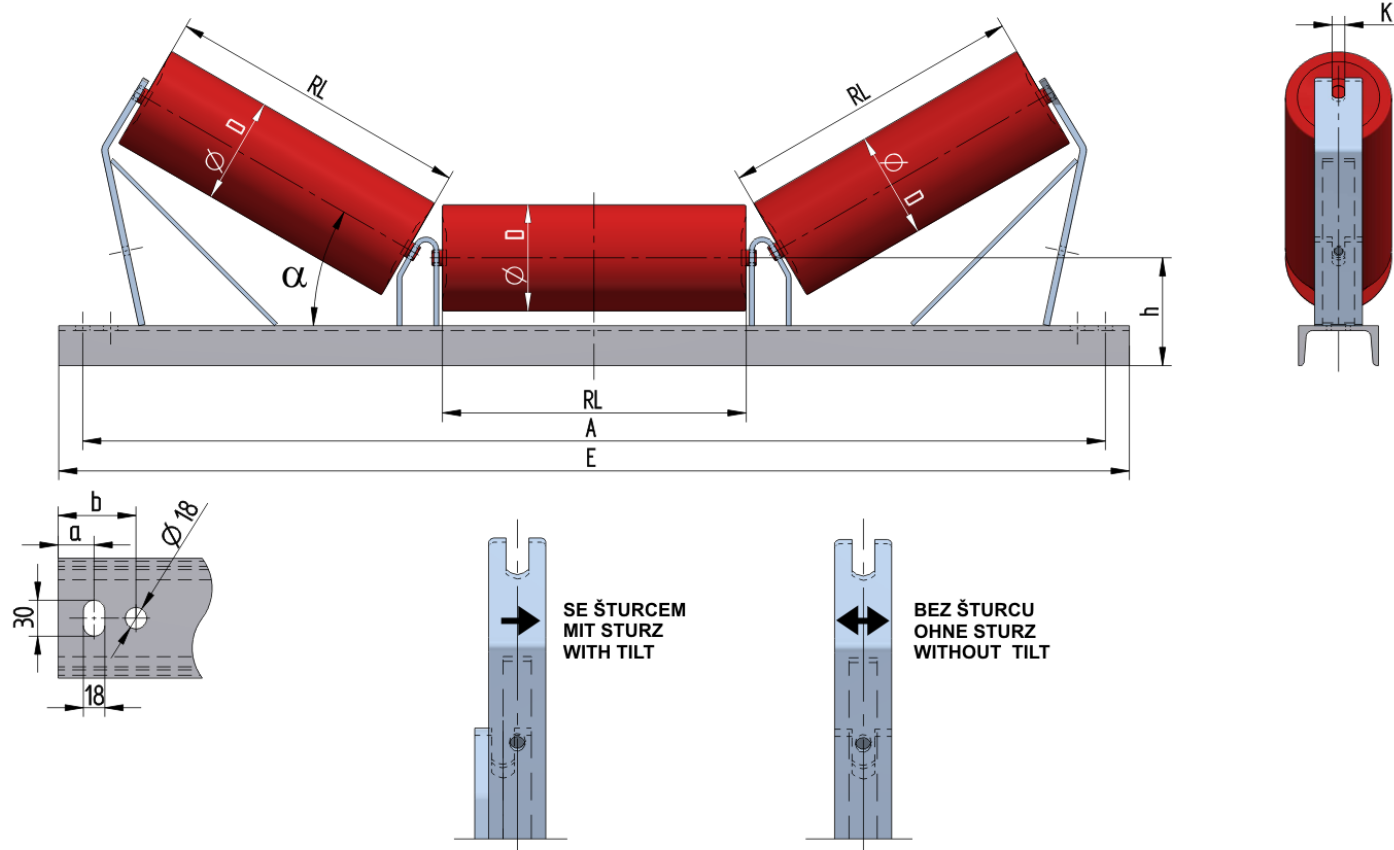

## Idler frames

Version:

BB(mm)	Inclination°	D(mm)	RL(mm)	h(mm)	A(mm)	E(mm)	a(mm)	b(mm)	m(kg)	Artikl
1600	15	133,159	600	205	1980	2040	30	65	62.80	<a href="#">U2016015205</a>
1600	20	133,159	600	205	1980	2040	30	65	63.90	<a href="#">U2016020205</a>
1600	25	133,159	600	205	1980	2040	30	65	65.30	<a href="#">U2016025205</a>
1600	30	133,159	600	205	1980	2040	30	65	66.60	<a href="#">U2016030205</a>
1600	35	133,159	600	205	1980	2040	30	65	68.10	<a href="#">U2016035205</a>
1600	40	133,159	600	205	1980	2040	30	65	69.50	<a href="#">U2016040205</a>
1600	45	133,159	600	205	1980	2040	30	65	71.00	<a href="#">U2016045205</a>
1800	15	133,159	670	205	2180	2240	30	65	68.40	<a href="#">U2018015205</a>
1800	20	133,159	670	205	2180	2240	30	65	69.30	<a href="#">U2018020205</a>
1800	25	133,159	670	205	2180	2240	30	65	71.10	<a href="#">U2018025205</a>
1800	30	133,159	670	205	2180	2240	30	65	72.60	<a href="#">U2018030205</a>
1800	35	133,159	670	205	2180	2240	30	65	74.20	<a href="#">U2018035205</a>
1800	40	133,159	670	205	2180	2240	30	65	75.80	<a href="#">U2018040205</a>
1800	45	133,159	670	205	2180	2240	30	65	77.30	<a href="#">U2018045205</a>
2000	15	133,159	750	205	2420	2490	35	75	75.30	<a href="#">U2020015205</a>
2000	20	133,159	750	205	2420	2490	35	75	76.60	<a href="#">U2020020205</a>
2000	25	133,159	750	205	2420	2490	35	75	78.20	<a href="#">U2020025205</a>