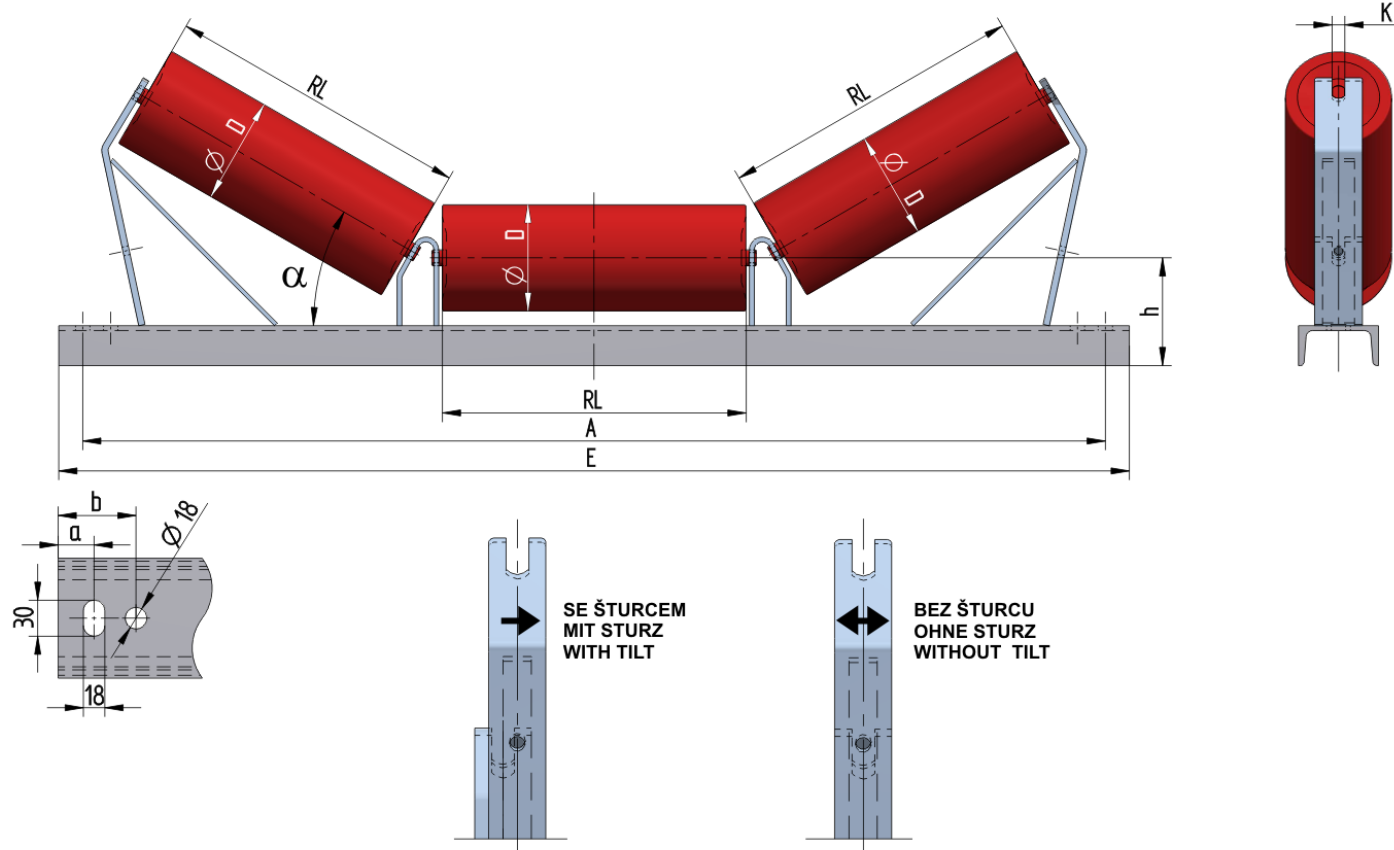

FÖRDERANLAGEN - BELT CONVEYORS GTK PÁSOVÉ DOPRAVNÍKY

GTK, spol s r.o., CZ-687 07 TUPESY 116, okres Uherské Hradiště, Česká republika

Tel.: +420 572 520 880-9, Fax: +420 572 520 899

Idler frames

Version:

BB(mm)	Inclination°	D(mm)	RL(mm)	h(mm)	A(mm)	E(mm)	a(mm)	b(mm)	m(kg)	Artikl
1600	15	133,159	600	205	1980	2040	30	65	62.80	U2016015205
1600	20	133,159	600	205	1980	2040	30	65	63.90	U2016020205
1600	25	133,159	600	205	1980	2040	30	65	65.30	U2016025205
1600	30	133,159	600	205	1980	2040	30	65	66.60	U2016030205
1600	35	133,159	600	205	1980	2040	30	65	68.10	U2016035205
1600	40	133,159	600	205	1980	2040	30	65	69.50	U2016040205
1600	45	133,159	600	205	1980	2040	30	65	71.00	U2016045205
1800	15	133,159	670	205	2180	2240	30	65	68.40	U2018015205
1800	20	133,159	670	205	2180	2240	30	65	69.30	U2018020205
1800	25	133,159	670	205	2180	2240	30	65	71.10	U2018025205
1800	30	133,159	670	205	2180	2240	30	65	72.60	U2018030205
1800	35	133,159	670	205	2180	2240	30	65	74.20	U2018035205
1800	40	133,159	670	205	2180	2240	30	65	75.80	U2018040205
1800	45	133,159	670	205	2180	2240	30	65	77.30	U2018045205
2000	15	133,159	750	205	2420	2490	35	75	75.30	U2020015205
2000	20	133,159	750	205	2420	2490	35	75	76.60	U2020020205
2000	25	133,159	750	205	2420	2490	35	75	78.20	U2020025205