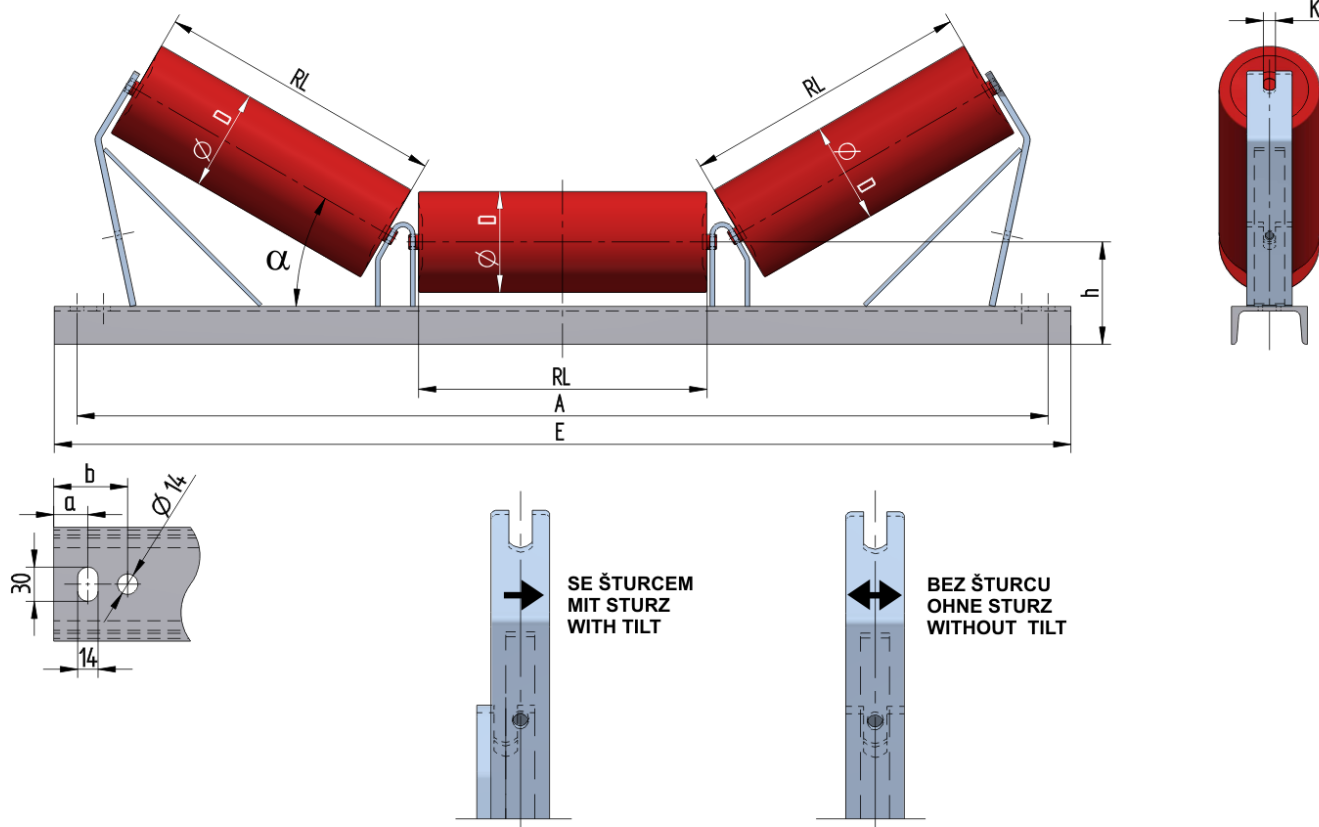

FÖRDERANLAGEN - BELT CONVEYORS GTK PÁSOVÉ DOPRAVNÍKY

GTK, spol s r.o., CZ-687 07 TUPESY 116, okres Uherské Hradiště, Česká republika

Tel.: +420 572 520 880-9, Fax: +420 572 520 899

Idler frames

Version:

| BB(mm) | Inclination° | D(mm) | RL(mm) | h(mm) | A(mm) | E(mm) | a(mm) | b(mm) | m(kg) | Artikel |
|--------|--------------|--------|--------|-------|-------|-------|-------|-------|-------|-----------------------------|
| 500 | 15 | 89,108 | 200 | 125 | 740 | 790 | 25 | 65 | 7.42 | U6505015125 |
| 500 | 20 | 89,108 | 200 | 125 | 740 | 790 | 25 | 65 | 7.56 | U6505020125 |
| 500 | 25 | 89,108 | 200 | 125 | 740 | 790 | 25 | 65 | 7.66 | U6505025125 |
| 500 | 30 | 89,108 | 200 | 125 | 740 | 790 | 25 | 65 | 7.80 | U6505030125 |
| 500 | 35 | 89,108 | 200 | 125 | 740 | 790 | 25 | 65 | 8.03 | U6505035125 |
| 500 | 40 | 89,108 | 200 | 125 | 740 | 790 | 25 | 65 | 8.12 | U6505040125 |
| 500 | 45 | 89,108 | 200 | 125 | 740 | 790 | 25 | 65 | 8.20 | U6505045125 |
| 650 | 15 | 89,108 | 250 | 125 | 890 | 940 | 25 | 65 | 8.54 | U6506515125 |
| 650 | 20 | 89,108 | 250 | 125 | 890 | 940 | 25 | 65 | 8.67 | U6506520125 |
| 650 | 25 | 89,108 | 250 | 125 | 890 | 940 | 25 | 65 | 8.86 | U6506525125 |
| 650 | 30 | 89,108 | 250 | 125 | 890 | 940 | 25 | 65 | 9.01 | U6506530125 |
| 650 | 35 | 89,108 | 250 | 125 | 890 | 940 | 25 | 65 | 9.31 | U6506535125 |
| 650 | 40 | 89,108 | 250 | 125 | 890 | 940 | 25 | 65 | 9.44 | U6506540125 |
| 650 | 45 | 89,108 | 250 | 125 | 890 | 940 | 25 | 65 | 9.59 | U6506545125 |
| 800 | 15 | 89,108 | 315 | 125 | 1090 | 1140 | 25 | 65 | 10.10 | U6508015125 |
| 800 | 20 | 89,108 | 315 | 125 | 1090 | 1140 | 25 | 65 | 10.30 | U6508020125 |
| 800 | 25 | 89,108 | 315 | 125 | 1090 | 1140 | 25 | 65 | 10.45 | U6508025125 |
| 800 | 30 | 89,108 | 315 | 125 | 1090 | 1140 | 25 | 65 | 10.71 | U6508030125 |
| 800 | 35 | 89,108 | 315 | 125 | 1090 | 1140 | 25 | 65 | 10.96 | U6508035125 |