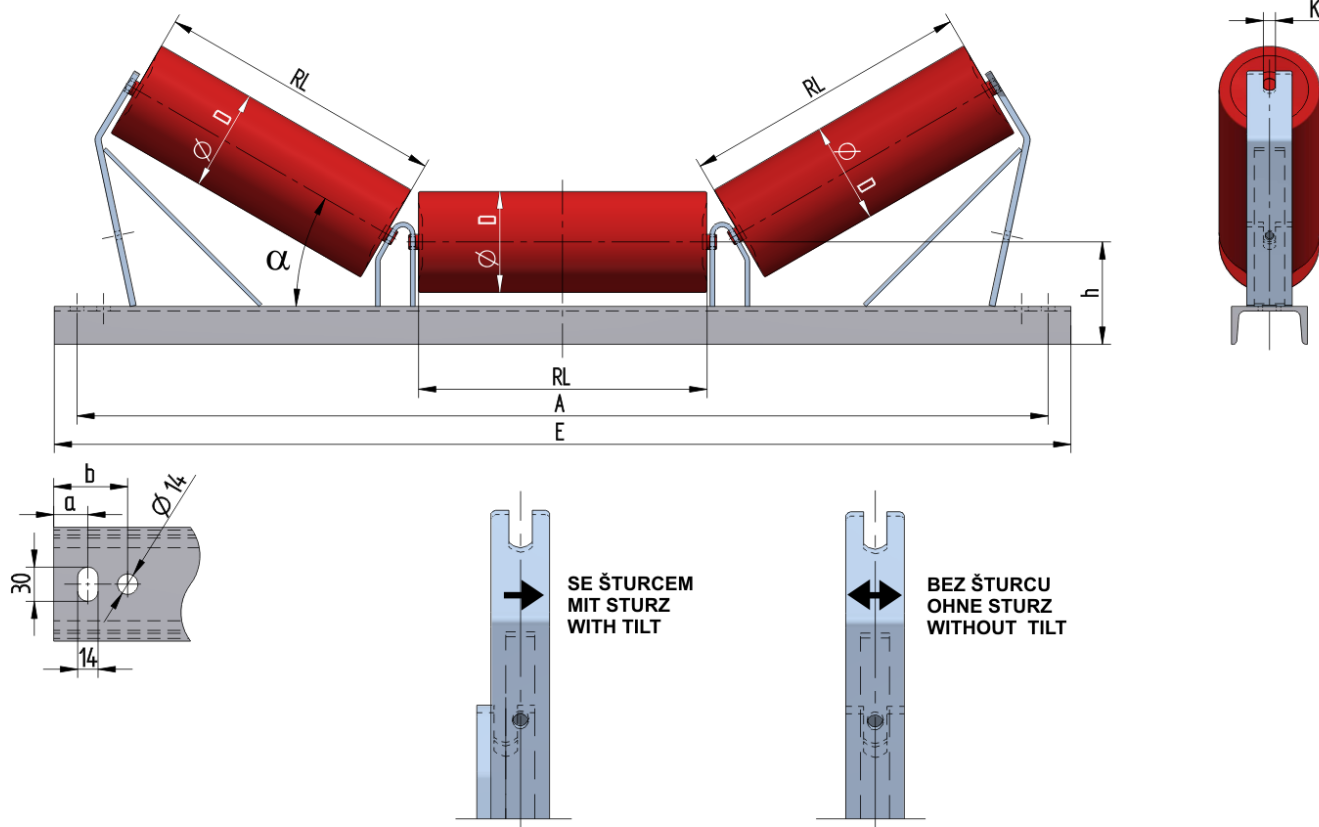

Idler frames

Version:

BB(mm)	Inclination°	D(mm)	RL(mm)	h(mm)	A(mm)	E(mm)	a(mm)	b(mm)	m(kg)	Artikel
500	15	89,108	200	125	740	790	25	65	7.42	U6505015125
500	20	89,108	200	125	740	790	25	65	7.56	U6505020125
500	25	89,108	200	125	740	790	25	65	7.66	U6505025125
500	30	89,108	200	125	740	790	25	65	7.80	U6505030125
500	35	89,108	200	125	740	790	25	65	8.03	U6505035125
500	40	89,108	200	125	740	790	25	65	8.12	U6505040125
500	45	89,108	200	125	740	790	25	65	8.20	U6505045125
650	15	89,108	250	125	890	940	25	65	8.54	U6506515125
650	20	89,108	250	125	890	940	25	65	8.67	U6506520125
650	25	89,108	250	125	890	940	25	65	8.86	U6506525125
650	30	89,108	250	125	890	940	25	65	9.01	U6506530125
650	35	89,108	250	125	890	940	25	65	9.31	U6506535125
650	40	89,108	250	125	890	940	25	65	9.44	U6506540125
650	45	89,108	250	125	890	940	25	65	9.59	U6506545125
800	15	89,108	315	125	1090	1140	25	65	10.10	U6508015125
800	20	89,108	315	125	1090	1140	25	65	10.30	U6508020125
800	25	89,108	315	125	1090	1140	25	65	10.45	U6508025125
800	30	89,108	315	125	1090	1140	25	65	10.71	U6508030125
800	35	89,108	315	125	1090	1140	25	65	10.96	U6508035125

GTK spol. s r.o., CZ-68707 Tupesy 116, Czech Republik, Tel.: +420 572 520 880-9, Fax: +420 520 899
e-mail: gtk@gktupesy.cz, www.gktupesy.cz