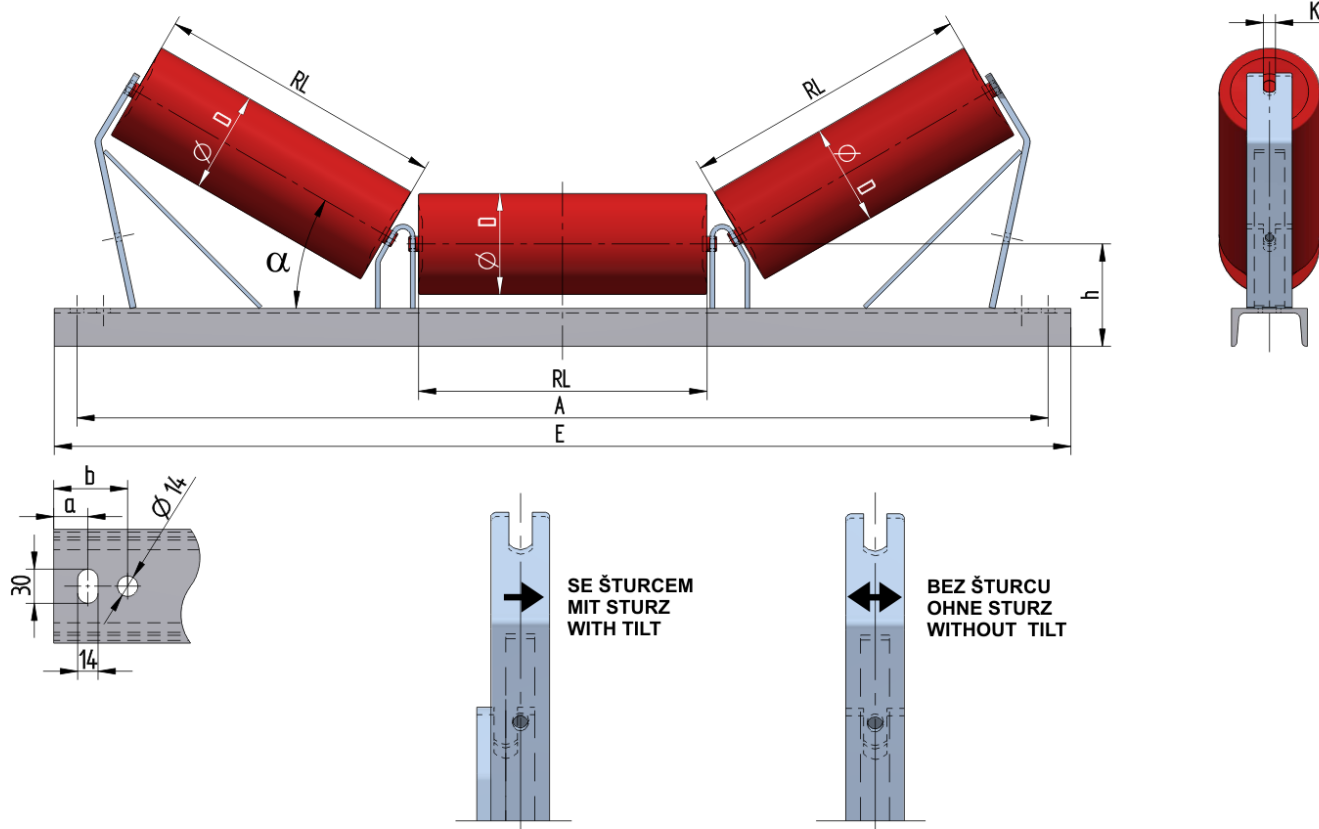

FÖRDERANLAGEN - BELT CONVEYORS GTK PÁSOVÉ DOPRAVNÍKY

GTK, spol s r.o., CZ-687 07 TUPESY 116, okres Uherské Hradiště, Česká republika

Tel.: +420 572 520 880-9, Fax: +420 572 520 899

Idler frames

Version:

BB(mm)	Inclination°	D(mm)	RL(mm)	h(mm)	A(mm)	E(mm)	a(mm)	b(mm)	m(kg)	Artikel
500	15	89,108	200	125	740	790	25	65	7.42	U6505015125
500	20	89,108	200	125	740	790	25	65	7.56	U6505020125
500	25	89,108	200	125	740	790	25	65	7.66	U6505025125
500	30	89,108	200	125	740	790	25	65	7.80	U6505030125
500	35	89,108	200	125	740	790	25	65	8.03	U6505035125
500	40	89,108	200	125	740	790	25	65	8.12	U6505040125
500	45	89,108	200	125	740	790	25	65	8.20	U6505045125
650	15	89,108	250	125	890	940	25	65	8.54	U6506515125
650	20	89,108	250	125	890	940	25	65	8.67	U6506520125
650	25	89,108	250	125	890	940	25	65	8.86	U6506525125
650	30	89,108	250	125	890	940	25	65	9.01	U6506530125
650	35	89,108	250	125	890	940	25	65	9.31	U6506535125
650	40	89,108	250	125	890	940	25	65	9.44	U6506540125
650	45	89,108	250	125	890	940	25	65	9.59	U6506545125
800	15	89,108	315	125	1090	1140	25	65	10.10	U6508015125
800	20	89,108	315	125	1090	1140	25	65	10.30	U6508020125
800	25	89,108	315	125	1090	1140	25	65	10.45	U6508025125
800	30	89,108	315	125	1090	1140	25	65	10.71	U6508030125
800	35	89,108	315	125	1090	1140	25	65	10.96	U6508035125