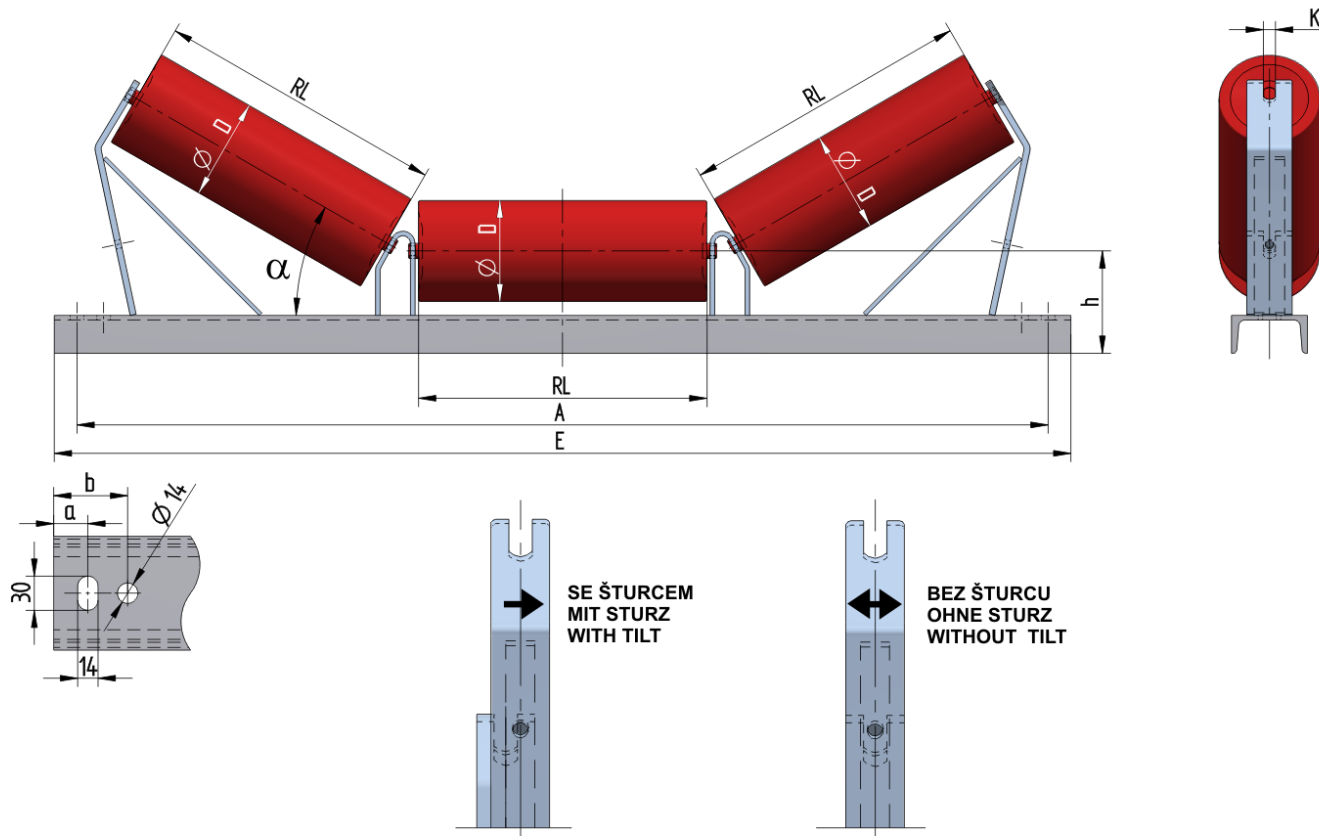

## Idler frames PAL

U70/50/4-DIN 59413

Version: 2020-11-03

BB(mm)	Inclination°	D(mm)	RL(mm)	h(mm)	A(mm)	E(mm)	a(mm)	b(mm)	m(kg)	Artikel
500	15	89,108	200	125	740	790	25	65	7.42	<a href="#">U6505015125</a>
500	20	89,108	200	125	740	790	25	65	7.56	<a href="#">U6505020125</a>
500	25	89,108	200	125	740	790	25	65	7.66	<a href="#">U6505025125</a>
500	30	89,108	200	125	740	790	25	65	7.80	<a href="#">U6505030125</a>
500	35	89,108	200	125	740	790	25	65	8.03	<a href="#">U6505035125</a>
500	40	89,108	200	125	740	790	25	65	8.12	<a href="#">U6505040125</a>
500	45	89,108	200	125	740	790	25	65	8.20	<a href="#">U6505045125</a>
650	15	89,108	250	125	890	940	25	65	8.54	<a href="#">U6506515125</a>
650	20	89,108	250	125	890	940	25	65	8.67	<a href="#">U6506520125</a>
650	25	89,108	250	125	890	940	25	65	8.86	<a href="#">U6506525125</a>
650	30	89,108	250	125	890	940	25	65	9.01	<a href="#">U6506530125</a>
650	35	89,108	250	125	890	940	25	65	9.31	<a href="#">U6506535125</a>
650	40	89,108	250	125	890	940	25	65	9.44	<a href="#">U6506540125</a>
650	45	89,108	250	125	890	940	25	65	9.59	<a href="#">U6506545125</a>
800	15	89,108	315	125	1090	1140	25	65	10.10	<a href="#">U6508015125</a>
800	20	89,108	315	125	1090	1140	25	65	10.30	<a href="#">U6508020125</a>
800	25	89,108	315	125	1090	1140	25	65	10.45	<a href="#">U6508025125</a>
800	30	89,108	315	125	1090	1140	25	65	10.71	<a href="#">U6508030125</a>
800	35	89,108	315	125	1090	1140	25	65	10.96	<a href="#">U6508035125</a>