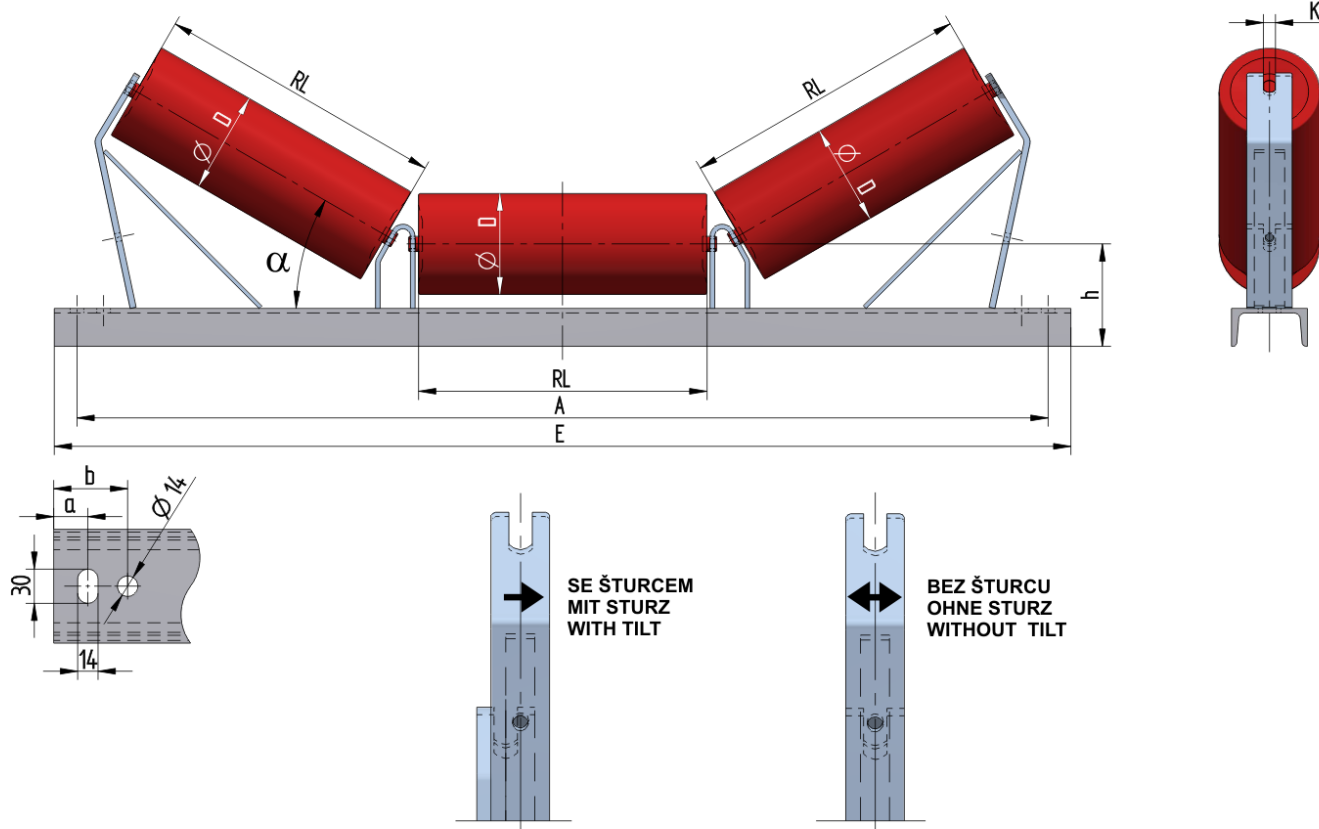

FÖRDERANLAGEN - BELT CONVEYORS GTK PÁSOVÉ DOPRAVNÍKY

GTK, spol s r.o., CZ-687 07 TUPESY 116, okres Uherské Hradiště, Česká republika

Tel.: +420 572 520 880-9, Fax: +420 572 520 899

Idler frames

Version:

BB(mm)	Inclination°	D(mm)	RL(mm)	h(mm)	A(mm)	E(mm)	a(mm)	b(mm)	m(kg)	Artikel
500	15	89,108,133	200	125	740	790	25	65	9.20	U8005015125
500	20	89,108,133	200	125	740	790	25	65	9.40	U8005020125
500	25	89,108,133	200	125	740	790	25	65	9.50	U8005025125
500	30	89,108,133	200	125	740	790	25	65	9.70	U8005030125
500	35	89,108,133	200	125	740	790	25	65	9.80	U8005035125
500	40	89,108,133	200	125	740	790	25	65	10.00	U8005040125
500	45	89,108,133	200	125	740	790	25	65	10.20	U8005045125
650	15	89,108,133	250	125	890	940	25	65	10.60	U8006515125
650	20	89,108,133	250	125	890	940	25	65	10.80	U8006520125
650	25	89,108,133	250	125	890	940	25	65	11.00	U8006525125
650	30	89,108,133	250	125	890	940	25	65	11.10	U8006530125
650	35	89,108,133	250	125	890	940	25	65	11.30	U8006535125
650	40	89,108,133	250	125	890	940	25	65	11.50	U8006540125
650	45	89,108,133	250	125	890	940	25	65	11.80	U8006545125
800	15	89,108,133	315	125	1090	1140	25	65	12.50	U8008015125
800	20	89,108,133	315	125	1090	1140	25	65	12.70	U8008020125
800	25	89,108,133	315	125	1090	1140	25	65	12.90	U8008025125
800	30	89,108,133	315	125	1090	1140	25	65	13.10	U8008030125
800	35	89,108,133	315	125	1090	1140	25	65	13.40	U8008035125