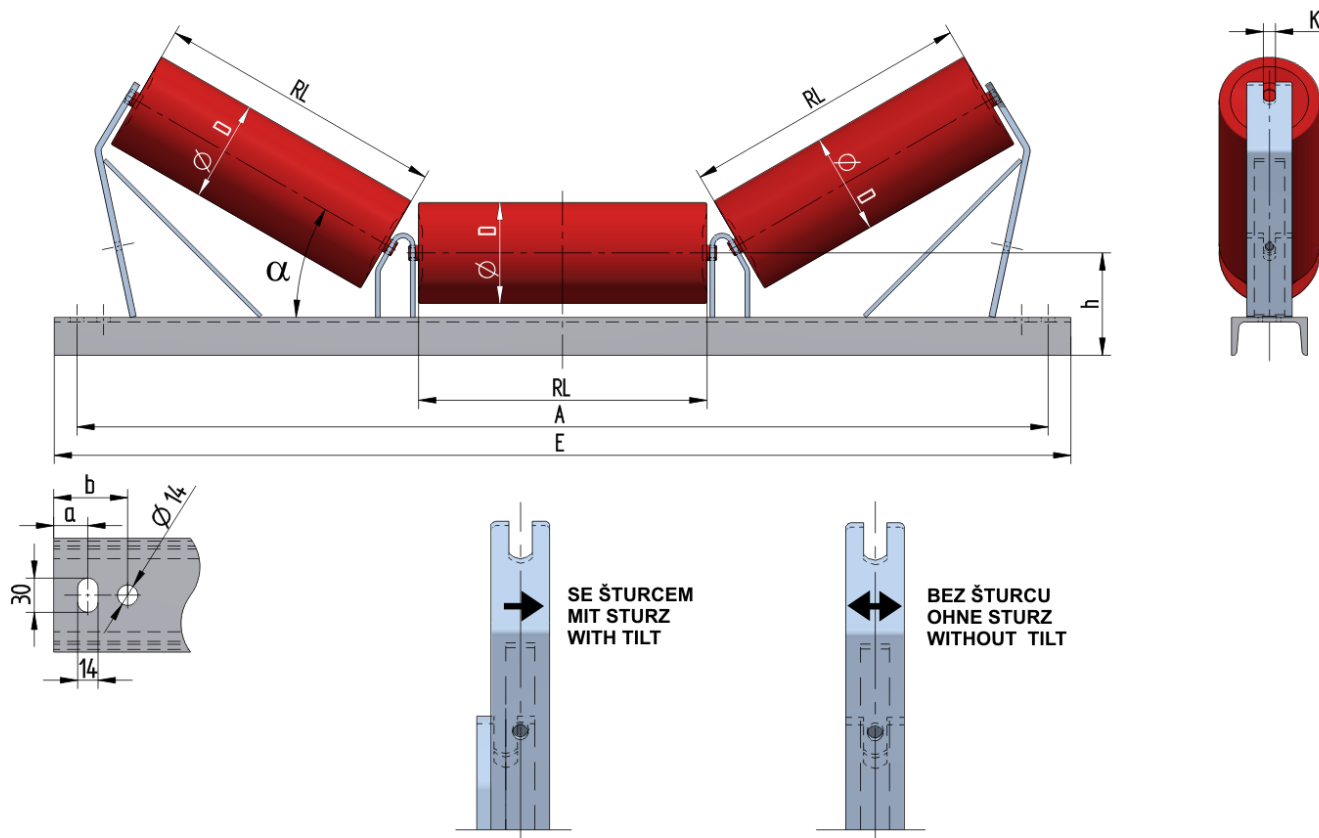

## Idler frames PAL

U70/50/4-DIN 59413

Version: 2020-11-03

BB(mm)	Inclination°	D(mm)	RL(mm)	h(mm)	A(mm)	E(mm)	a(mm)	b(mm)	m(kg)	Artikel
500	15	89,108,133	200	125	740	790	25	65	9.20	<a href="#">U8005015125</a>
500	20	89,108,133	200	125	740	790	25	65	9.40	<a href="#">U8005020125</a>
500	25	89,108,133	200	125	740	790	25	65	9.50	<a href="#">U8005025125</a>
500	30	89,108,133	200	125	740	790	25	65	9.70	<a href="#">U8005030125</a>
500	35	89,108,133	200	125	740	790	25	65	9.80	<a href="#">U8005035125</a>
500	40	89,108,133	200	125	740	790	25	65	10.00	<a href="#">U8005040125</a>
500	45	89,108,133	200	125	740	790	25	65	10.20	<a href="#">U8005045125</a>
650	15	89,108,133	250	125	890	940	25	65	10.60	<a href="#">U8006515125</a>
650	20	89,108,133	250	125	890	940	25	65	10.80	<a href="#">U8006520125</a>
650	25	89,108,133	250	125	890	940	25	65	11.00	<a href="#">U8006525125</a>
650	30	89,108,133	250	125	890	940	25	65	11.10	<a href="#">U8006530125</a>
650	35	89,108,133	250	125	890	940	25	65	11.30	<a href="#">U8006535125</a>
650	40	89,108,133	250	125	890	940	25	65	11.50	<a href="#">U8006540125</a>
650	45	89,108,133	250	125	890	940	25	65	11.80	<a href="#">U8006545125</a>
800	15	89,108,133	315	125	1090	1140	25	65	12.50	<a href="#">U8008015125</a>
800	20	89,108,133	315	125	1090	1140	25	65	12.70	<a href="#">U8008020125</a>
800	25	89,108,133	315	125	1090	1140	25	65	12.90	<a href="#">U8008025125</a>
800	30	89,108,133	315	125	1090	1140	25	65	13.10	<a href="#">U8008030125</a>
800	35	89,108,133	315	125	1090	1140	25	65	13.40	<a href="#">U8008035125</a>