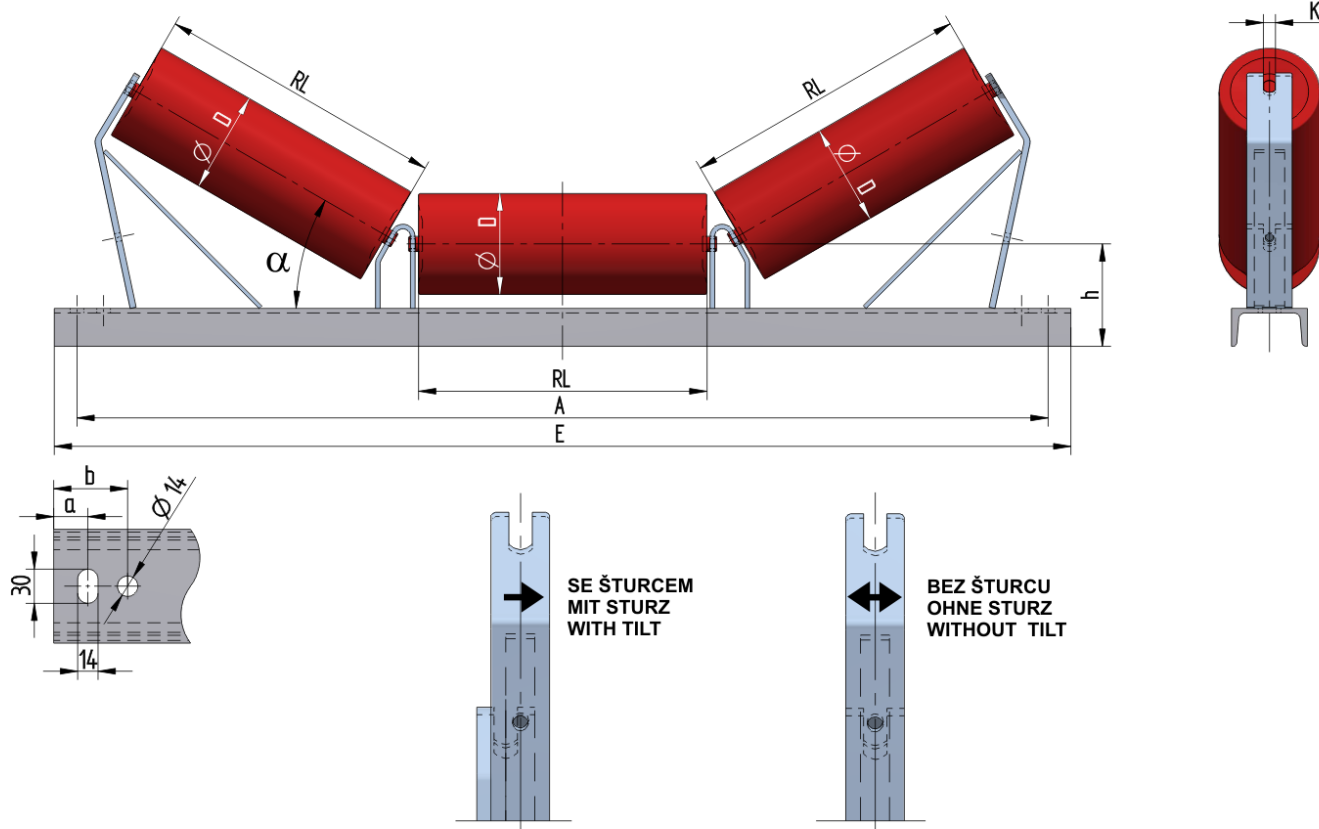

## Idler frames

Version:

BB(mm)	Inclination°	D(mm)	RL(mm)	h(mm)	A(mm)	E(mm)	a(mm)	b(mm)	m(kg)	Artikel
500	15	89,108,133	200	125	740	790	25	65	9.20	<a href="#">U8005015125</a>
500	20	89,108,133	200	125	740	790	25	65	9.40	<a href="#">U8005020125</a>
500	25	89,108,133	200	125	740	790	25	65	9.50	<a href="#">U8005025125</a>
500	30	89,108,133	200	125	740	790	25	65	9.70	<a href="#">U8005030125</a>
500	35	89,108,133	200	125	740	790	25	65	9.80	<a href="#">U8005035125</a>
500	40	89,108,133	200	125	740	790	25	65	10.00	<a href="#">U8005040125</a>
500	45	89,108,133	200	125	740	790	25	65	10.20	<a href="#">U8005045125</a>
650	15	89,108,133	250	125	890	940	25	65	10.60	<a href="#">U8006515125</a>
650	20	89,108,133	250	125	890	940	25	65	10.80	<a href="#">U8006520125</a>
650	25	89,108,133	250	125	890	940	25	65	11.00	<a href="#">U8006525125</a>
650	30	89,108,133	250	125	890	940	25	65	11.10	<a href="#">U8006530125</a>
650	35	89,108,133	250	125	890	940	25	65	11.30	<a href="#">U8006535125</a>
650	40	89,108,133	250	125	890	940	25	65	11.50	<a href="#">U8006540125</a>
650	45	89,108,133	250	125	890	940	25	65	11.80	<a href="#">U8006545125</a>
800	15	89,108,133	315	125	1090	1140	25	65	12.50	<a href="#">U8008015125</a>
800	20	89,108,133	315	125	1090	1140	25	65	12.70	<a href="#">U8008020125</a>
800	25	89,108,133	315	125	1090	1140	25	65	12.90	<a href="#">U8008025125</a>
800	30	89,108,133	315	125	1090	1140	25	65	13.10	<a href="#">U8008030125</a>
800	35	89,108,133	315	125	1090	1140	25	65	13.40	<a href="#">U8008035125</a>