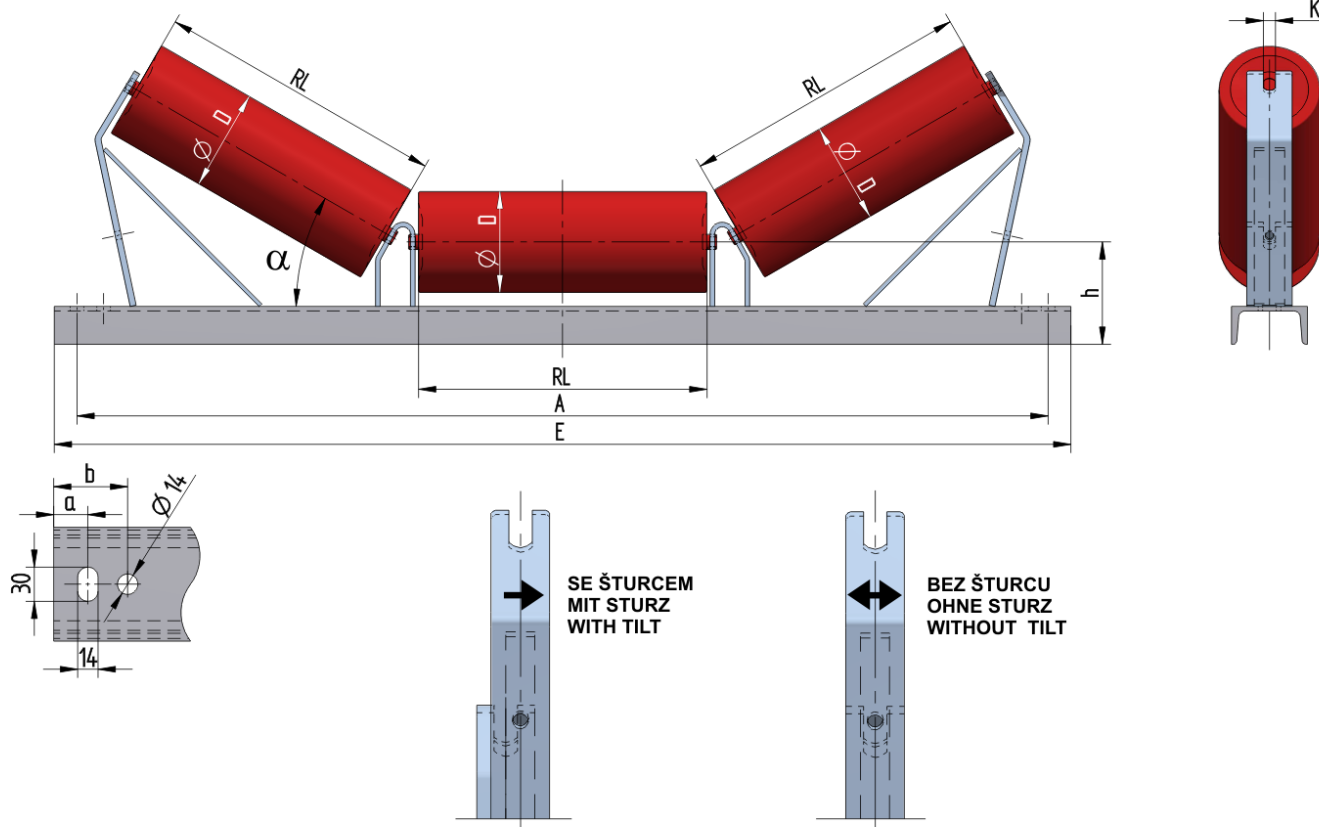

FÖRDERANLAGEN - BELT CONVEYORS GTK PÁSOVÉ DOPRAVNÍKY

GTK, spol s r.o., CZ-687 07 TUPESY 116, okres Uherské Hradiště, Česká republika

Tel.: +420 572 520 880-9, Fax: +420 572 520 899

Idler frames

Version:

BB(mm)	Inclination°	D(mm)	RL(mm)	h(mm)	A(mm)	E(mm)	a(mm)	b(mm)	m(kg)	Artikel
500	15	89,108,133	200	125	740	790	25	65	9.20	U8005015125
500	20	89,108,133	200	125	740	790	25	65	9.40	U8005020125
500	25	89,108,133	200	125	740	790	25	65	9.50	U8005025125
500	30	89,108,133	200	125	740	790	25	65	9.70	U8005030125
500	35	89,108,133	200	125	740	790	25	65	9.80	U8005035125
500	40	89,108,133	200	125	740	790	25	65	10.00	U8005040125
500	45	89,108,133	200	125	740	790	25	65	10.20	U8005045125
650	15	89,108,133	250	125	890	940	25	65	10.60	U8006515125
650	20	89,108,133	250	125	890	940	25	65	10.80	U8006520125
650	25	89,108,133	250	125	890	940	25	65	11.00	U8006525125
650	30	89,108,133	250	125	890	940	25	65	11.10	U8006530125
650	35	89,108,133	250	125	890	940	25	65	11.30	U8006535125
650	40	89,108,133	250	125	890	940	25	65	11.50	U8006540125
650	45	89,108,133	250	125	890	940	25	65	11.80	U8006545125
800	15	89,108,133	315	125	1090	1140	25	65	12.50	U8008015125
800	20	89,108,133	315	125	1090	1140	25	65	12.70	U8008020125
800	25	89,108,133	315	125	1090	1140	25	65	12.90	U8008025125
800	30	89,108,133	315	125	1090	1140	25	65	13.10	U8008030125
800	35	89,108,133	315	125	1090	1140	25	65	13.40	U8008035125