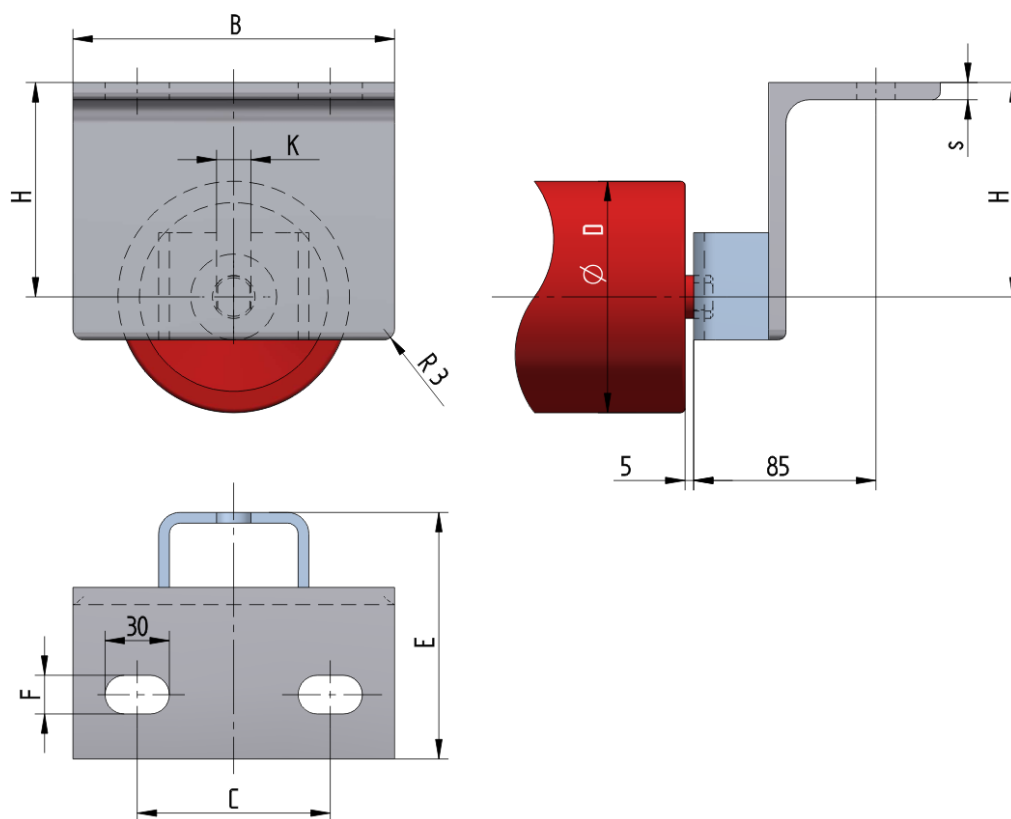

## Idler frames OB1

Version: 2015-07-27

BB(mm)	B(mm)	s(mm)	F(mm)	E(mm)	h(mm)	C(mm)	D(mm)	K(mm)	m/ks(kg)	Artikl
1600-2000	150	8	18	115	100	90	133-159	19	2	UB8150-100-K19
1600-2000	150	8	18	115	100	90	133-159	23	2	UB8150-100-K23
1600-2000	150	10	18	115	130	90	194-219	33	3	UB10150-130-K33