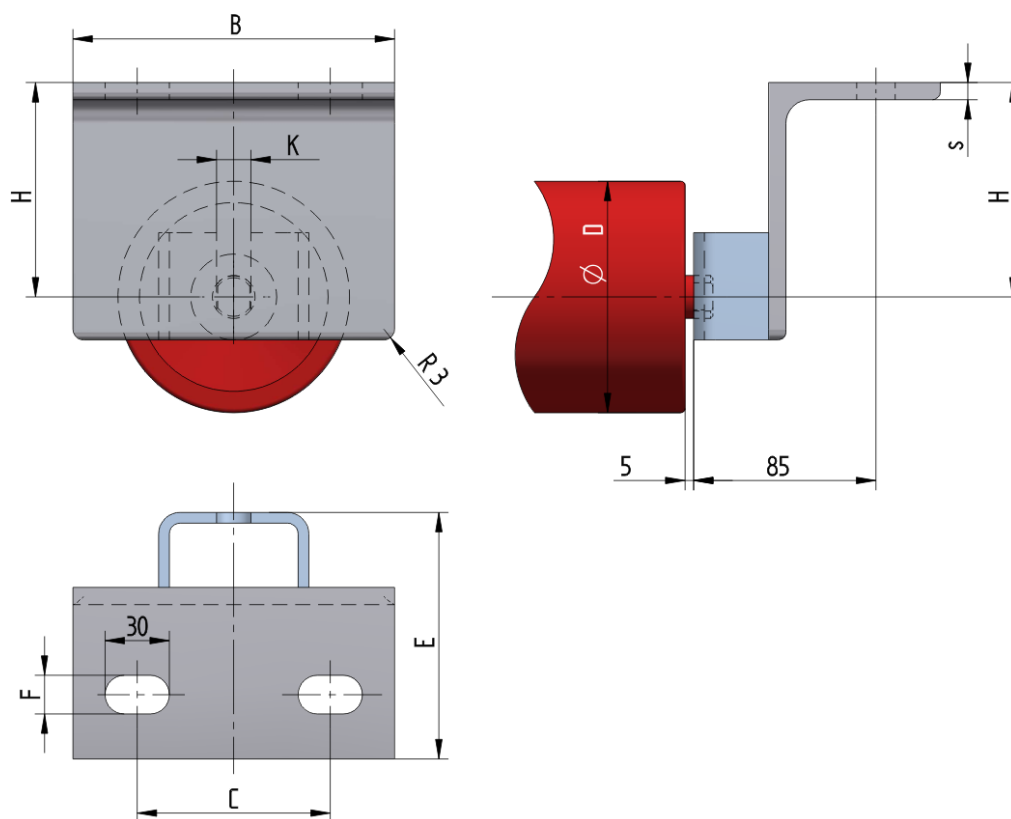

BB(mm)	B(mm)	s(mm)	F(mm)	E(mm)	h(mm)	C(mm)	D(mm)	K(mm)	m/ks(kg)	Artikl
1600-2000	150	8	18	115	100	90	133-159	19	2	UB8150-100-K19
1600-2000	150	8	18	115	100	90	133-159	23	2	UB8150-100-K23
1600-2000	150	10	18	115	130	90	194-219	33	3	UB10150-130-K33