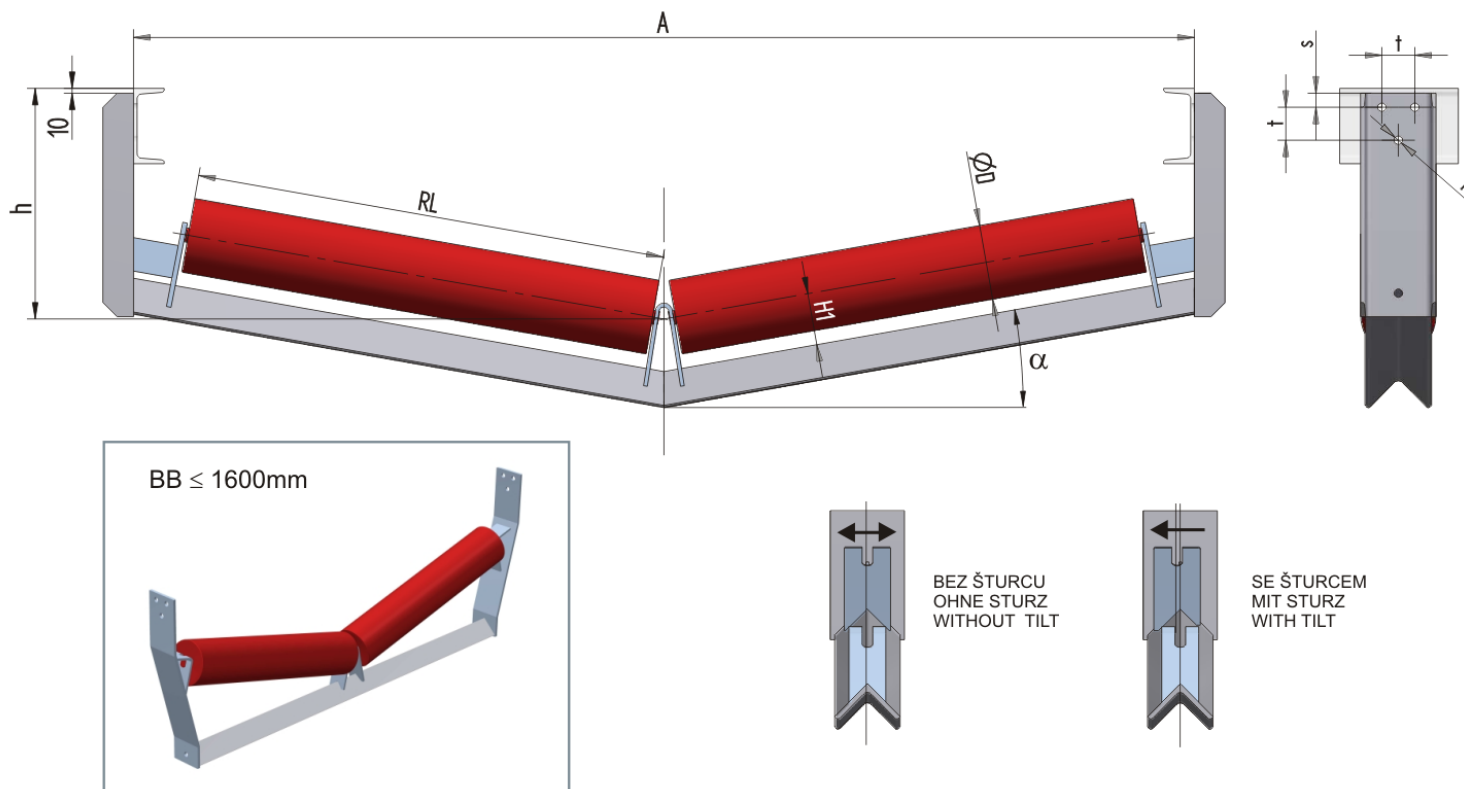

Version: 2015-10-26

BB ≤ 1600mm

BEZ ŠTURCU
OHNE STURZ
WITHOUT TILT

SE ŠTURCEM
MIT STURZ
WITH TILT

BB(mm)	Inclination°	D(mm)	RL(mm)	h(mm)	H1(mm)	A(mm)	t(mm)	s(mm)	r(mm)	Artikl
1600	10	108	900	380	80	2050	50	25	17	UL1016010380
1600	15	108	900	465	80	2050	50	25	17	UL1016015465
1600	10	133	900	405	90	2050	50	25	17	UL1016010405
1600	15	133	900	495	90	2050	50	25	17	UL1016015495
1600	10	159	900	440	110	2050	50	25	17	UL1016010440
1600	15	159	900	530	110	2050	50	25	17	UL1016015530
1600	10	194	900	475	140	2050	50	25	17	UL1016010475
1600	15	194	900	555	140	2050	50	25	17	UL1016015555
1800	10	108	1000	420	80	2250	70	30	17	UL1018010420
1800	15	108	1000	520	80	2250	70	30	17	UL1018015520
1800	10	133	1000	455	90	2250	70	30	17	UL1018010455
1800	15	133	1000	555	90	2250	70	30	17	UL1018015555
1800	10	159	1000	490	110	2250	70	30	17	UL1018010490
1800	15	159	1000	590	110	2250	70	30	17	UL1018015590
2000	10	133	1100	500	90	2500	70	30	17	UL1020010500
2000	15	133	1100	600	90	2500	70	30	17	UL1020015600
2000	10	159	1100	540	110	2500	70	30	17	UL1020010540