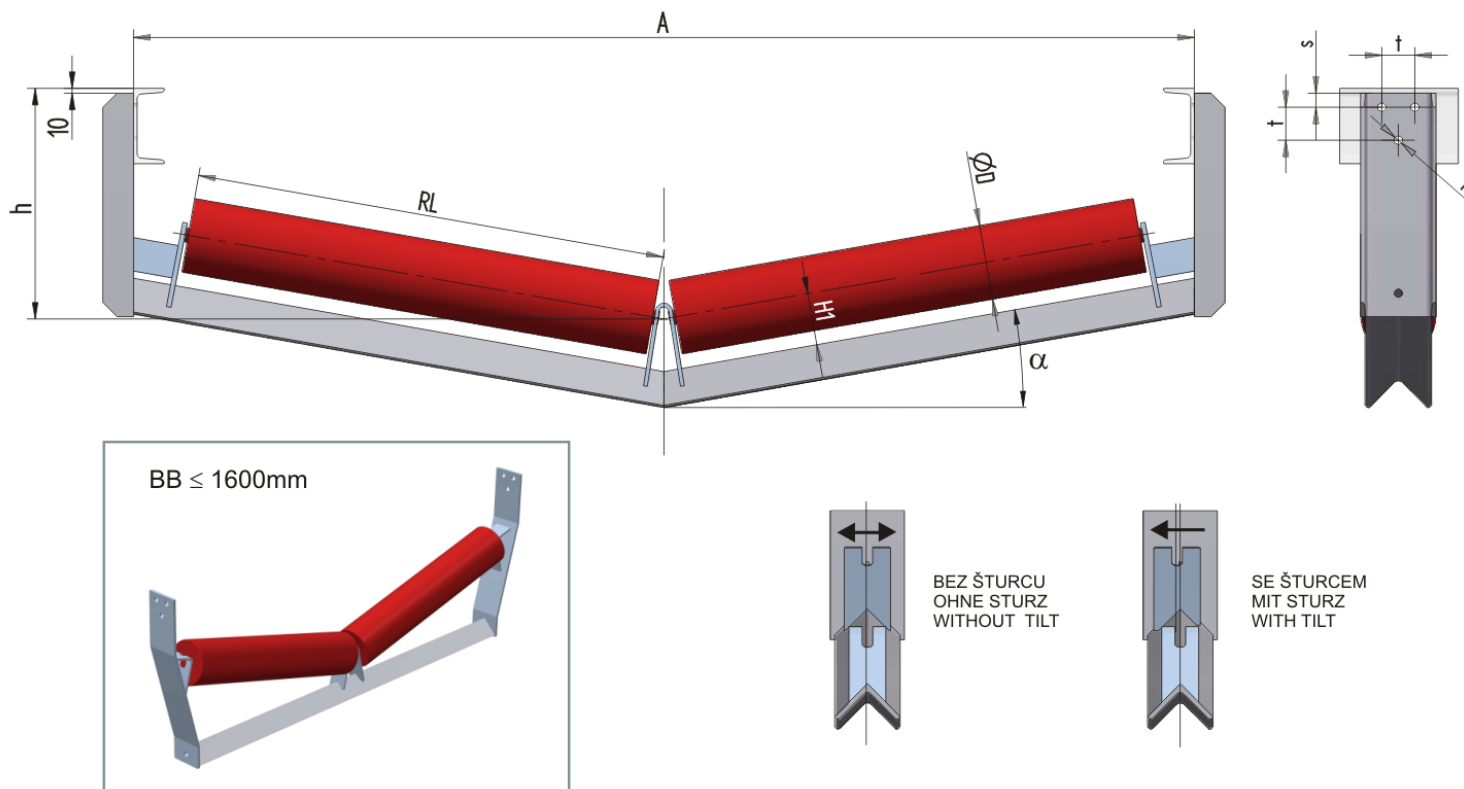

## Idler frames DACH

U70/50/4 - U220-

Version: 2015-10-26

BB ≤ 1600mm

BEZ ŠTURCU  
OHNE STURZ  
WITHOUT TILT

SE ŠTURCEM  
MIT STURZ  
WITH TILT

BB(mm)	Inclination°	D(mm)	RL(mm)	h(mm)	H1(mm)	A(mm)	t(mm)	s(mm)	r(mm)	Artikl
1600	10	108	900	380	80	2050	50	25	17	<a href="#">UL1016010380</a>
1600	15	108	900	465	80	2050	50	25	17	<a href="#">UL1016015465</a>
1600	10	133	900	405	90	2050	50	25	17	<a href="#">UL1016010405</a>
1600	15	133	900	495	90	2050	50	25	17	<a href="#">UL1016015495</a>
1600	10	159	900	440	110	2050	50	25	17	<a href="#">UL1016010440</a>
1600	15	159	900	530	110	2050	50	25	17	<a href="#">UL1016015530</a>
1600	10	194	900	475	140	2050	50	25	17	<a href="#">UL1016010475</a>
1600	15	194	900	555	140	2050	50	25	17	<a href="#">UL1016015555</a>
1800	10	108	1000	420	80	2250	70	30	17	<a href="#">UL1018010420</a>
1800	15	108	1000	520	80	2250	70	30	17	<a href="#">UL1018015520</a>
1800	10	133	1000	455	90	2250	70	30	17	<a href="#">UL1018010455</a>
1800	15	133	1000	555	90	2250	70	30	17	<a href="#">UL1018015555</a>
1800	10	159	1000	490	110	2250	70	30	17	<a href="#">UL1018010490</a>
1800	15	159	1000	590	110	2250	70	30	17	<a href="#">UL1018015590</a>
2000	10	133	1100	500	90	2500	70	30	17	<a href="#">UL1020010500</a>
2000	15	133	1100	600	90	2500	70	30	17	<a href="#">UL1020015600</a>
2000	10	159	1100	540	110	2500	70	30	17	<a href="#">UL1020010540</a>