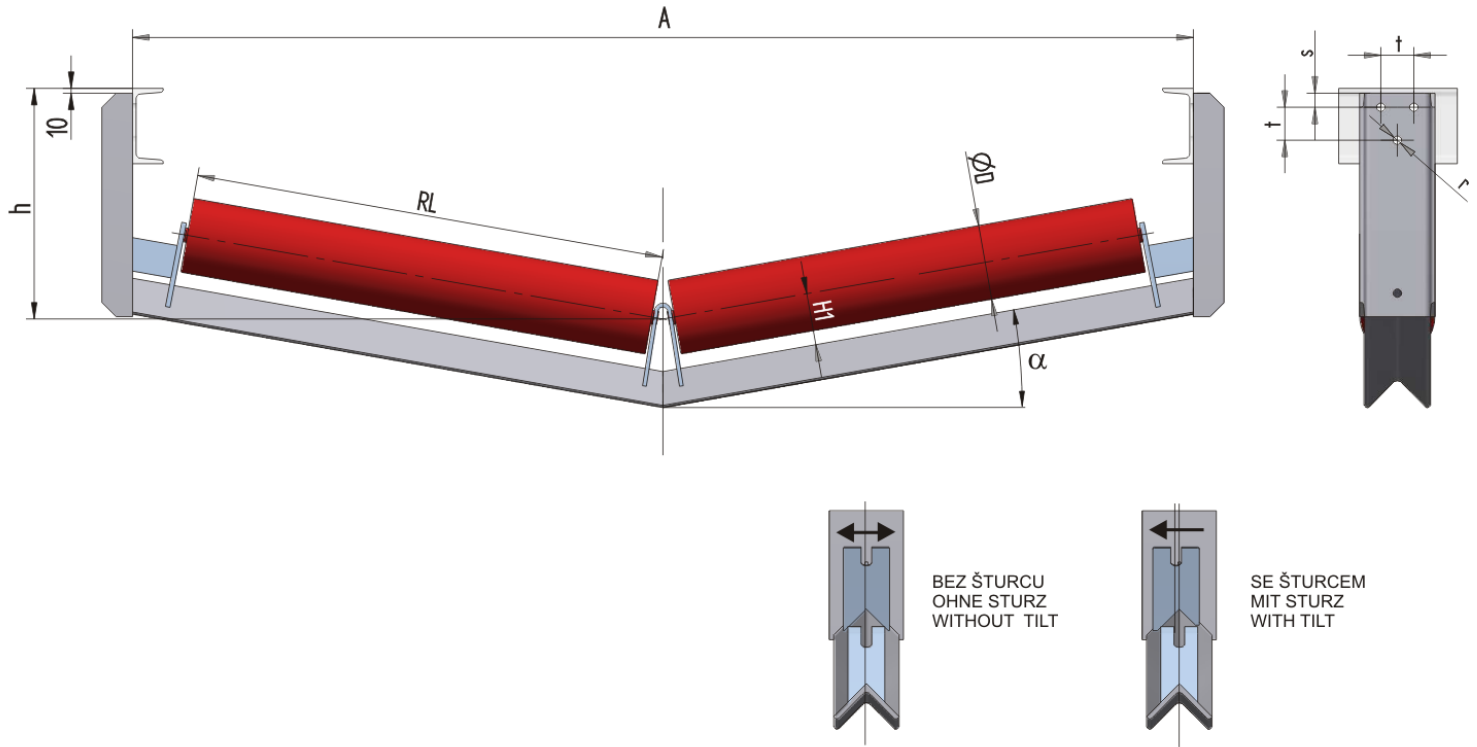

## Idler frames DACH

U70/50/4 - U220-

Version: 2015-10-26

BB(mm)	Inclination°	D(mm)	RL(mm)	h(mm)	H1(mm)	A(mm)	t(mm)	s(mm)	r(mm)	Artikl
1600	10	108	900	380	80	2050	50	25	17	<a href="#">UL1216010380</a>
1600	15	108	900	465	80	2050	50	25	17	<a href="#">UL1216015465</a>
1600	10	133	900	405	90	2050	50	25	17	<a href="#">UL1216010405</a>
1600	15	133	900	495	90	2050	50	25	17	<a href="#">UL1216015495</a>
1600	10	159	900	440	110	2050	50	25	17	<a href="#">UL1216010440</a>
1600	15	159	900	530	110	2050	50	25	17	<a href="#">UL1216015530</a>
1600	10	194	900	475	130	2050	50	25	17	<a href="#">UL1216010475</a>
1600	15	194	900	555	130	2050	50	25	17	<a href="#">UL1216015555</a>
1800	10	108	1000	420	80	2250	70	30	17	<a href="#">UL1218010420</a>
1800	15	108	1000	520	80	2250	70	30	17	<a href="#">UL1218015520</a>
1800	10	133	1000	455	90	2250	70	30	17	<a href="#">UL1218010455</a>
1800	15	133	1000	555	90	2250	70	30	17	<a href="#">UL1218015555</a>
1800	10	159	1000	490	110	2250	70	30	17	<a href="#">UL1218010490</a>
1800	15	159	1000	590	110	2250	70	30	17	<a href="#">UL1218015590</a>
2000	10	133	1100	500	90	2500	70	30	17	<a href="#">UL1220010500</a>
2000	15	133	1100	600	90	2500	70	30	17	<a href="#">UL1220015600</a>
2000	10	159	1100	540	110	2500	70	30	17	<a href="#">UL1220010540</a>