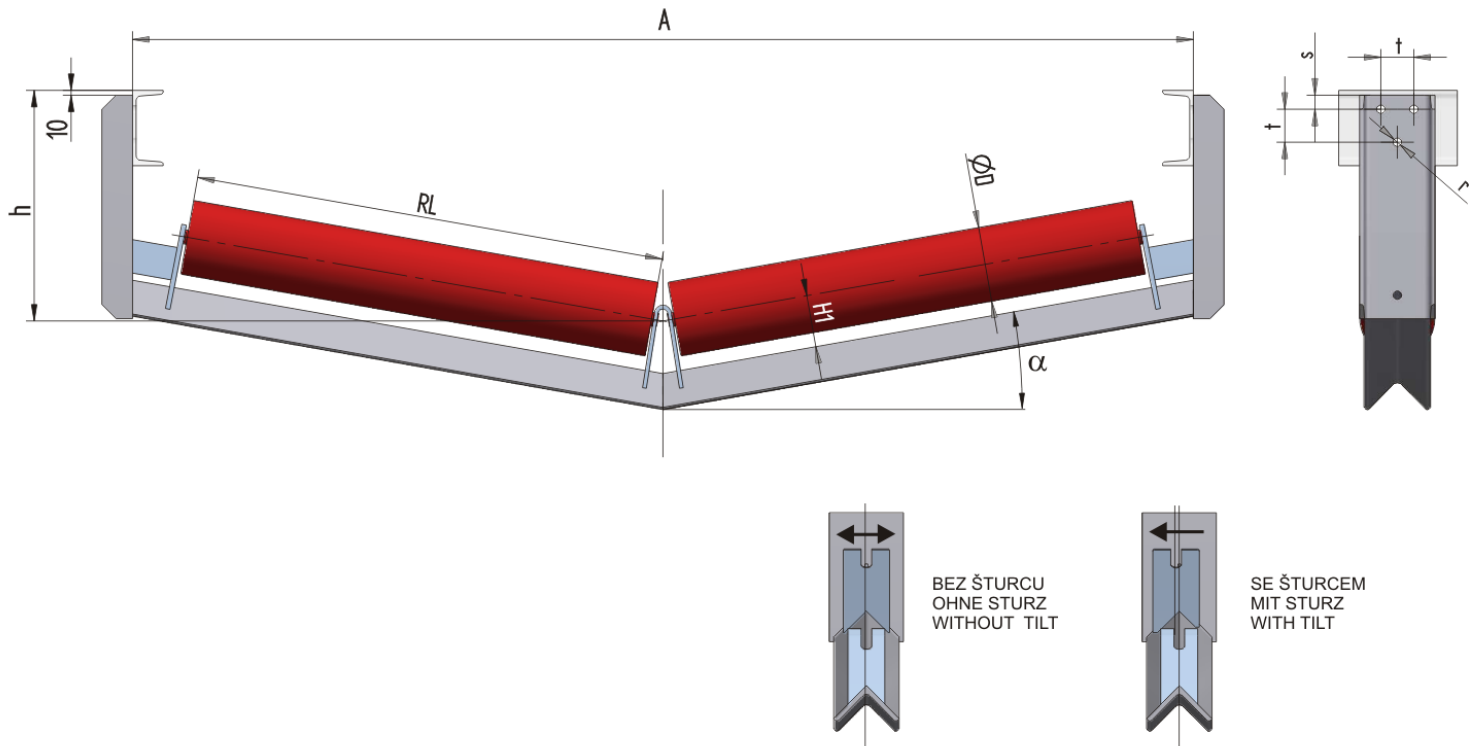

## Idler frames DACH

U70/50/4 - U220-

Version: 2015-10-26

BB(mm)	Inclination°	D(mm)	RL(mm)	h(mm)	H1(mm)	A(mm)	t(mm)	s(mm)	r(mm)	Artikl
1600	10	108	900	380	80	2050	50	25	17	<a href="#">UL1216010380</a>
1600	15	108	900	465	80	2050	50	25	17	<a href="#">UL1216015465</a>
1600	10	133	900	405	90	2050	50	25	17	<a href="#">UL1216010405</a>
1600	15	133	900	495	90	2050	50	25	17	<a href="#">UL1216015495</a>
1600	10	159	900	440	110	2050	50	25	17	<a href="#">UL1216010440</a>
1600	15	159	900	530	110	2050	50	25	17	<a href="#">UL1216015530</a>
1600	10	194	900	475	130	2050	50	25	17	<a href="#">UL1216010475</a>
1600	15	194	900	555	130	2050	50	25	17	<a href="#">UL1216015555</a>
1800	10	108	1000	420	80	2250	70	30	17	<a href="#">UL1218010420</a>
1800	15	108	1000	520	80	2250	70	30	17	<a href="#">UL1218015520</a>
1800	10	133	1000	455	90	2250	70	30	17	<a href="#">UL1218010455</a>
1800	15	133	1000	555	90	2250	70	30	17	<a href="#">UL1218015555</a>
1800	10	159	1000	490	110	2250	70	30	17	<a href="#">UL1218010490</a>
1800	15	159	1000	590	110	2250	70	30	17	<a href="#">UL1218015590</a>
2000	10	133	1100	500	90	2500	70	30	17	<a href="#">UL1220010500</a>
2000	15	133	1100	600	90	2500	70	30	17	<a href="#">UL1220015600</a>
2000	10	159	1100	540	110	2500	70	30	17	<a href="#">UL1220010540</a>