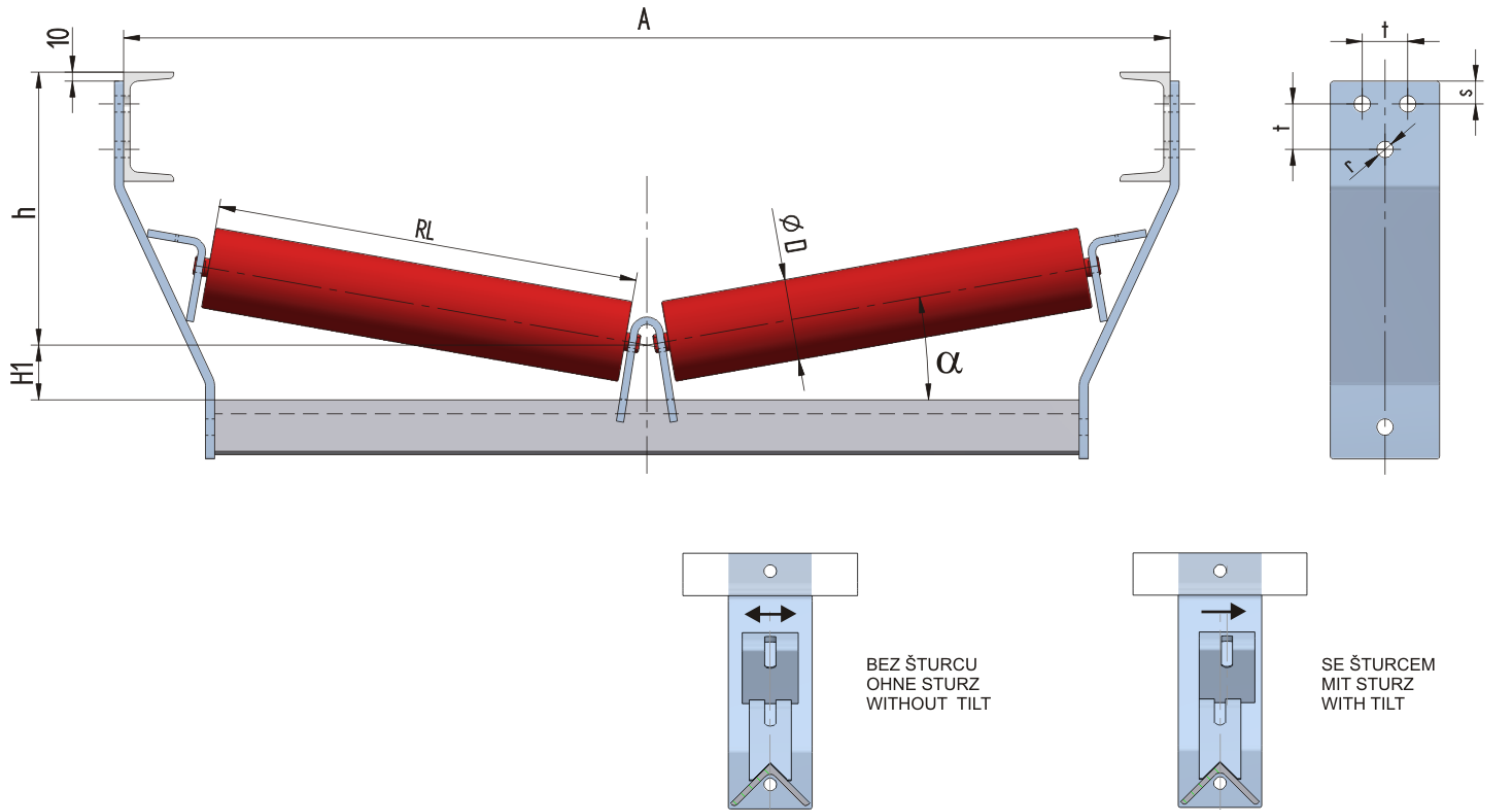

## Idler frames DACH

U70/50/4 - U220-

Version: 2015-10-26

BB(mm)	Inclination°	D(mm)	RL(mm)	h(mm)	H1(mm)	A(mm)	t(mm)	s(mm)	r(mm)	Artikel
800	10	89	465	290	60	1150	40	20	13	<a href="#">UL708010290</a>
800	15	89	465	340	60	1150	40	20	13	<a href="#">UL708015340</a>
800	10	108	465	300	70	1150	40	20	13	<a href="#">UL708010300</a>
800	15	108	465	350	70	1150	40	20	13	<a href="#">UL708015350</a>
800	10	133	465	315	80	1150	40	20	13	<a href="#">UL708010315</a>
800	15	133	465	365	80	1150	40	20	13	<a href="#">UL708015365</a>
1000	10	89	600	310	60	1350	40	20	13	<a href="#">UL710010310</a>
1000	15	89	600	370	60	1350	40	20	13	<a href="#">UL710015370</a>
1000	10	108	600	320	70	1350	40	20	13	<a href="#">UL710010320</a>
1000	15	108	600	380	70	1350	40	20	13	<a href="#">UL710015380</a>
1000	10	133	600	335	80	1350	40	20	13	<a href="#">UL710010335</a>
1000	15	133	600	395	80	1350	40	20	13	<a href="#">UL710015395</a>
1000	10	159	600	350	90	1350	40	20	13	<a href="#">UL710010350</a>
1000	15	159	600	410	90	1350	40	20	13	<a href="#">UL710015410</a>
1200	10	108	700	350	70	1600	40	20	13	<a href="#">UL712010350</a>
1200	15	108	700	425	70	1600	40	20	13	<a href="#">UL712015425</a>
1200	10	133	700	365	80	1600	40	20	13	<a href="#">UL712010365</a>
1200	15	133	700	440	80	1600	40	20	13	<a href="#">UL712015440</a>