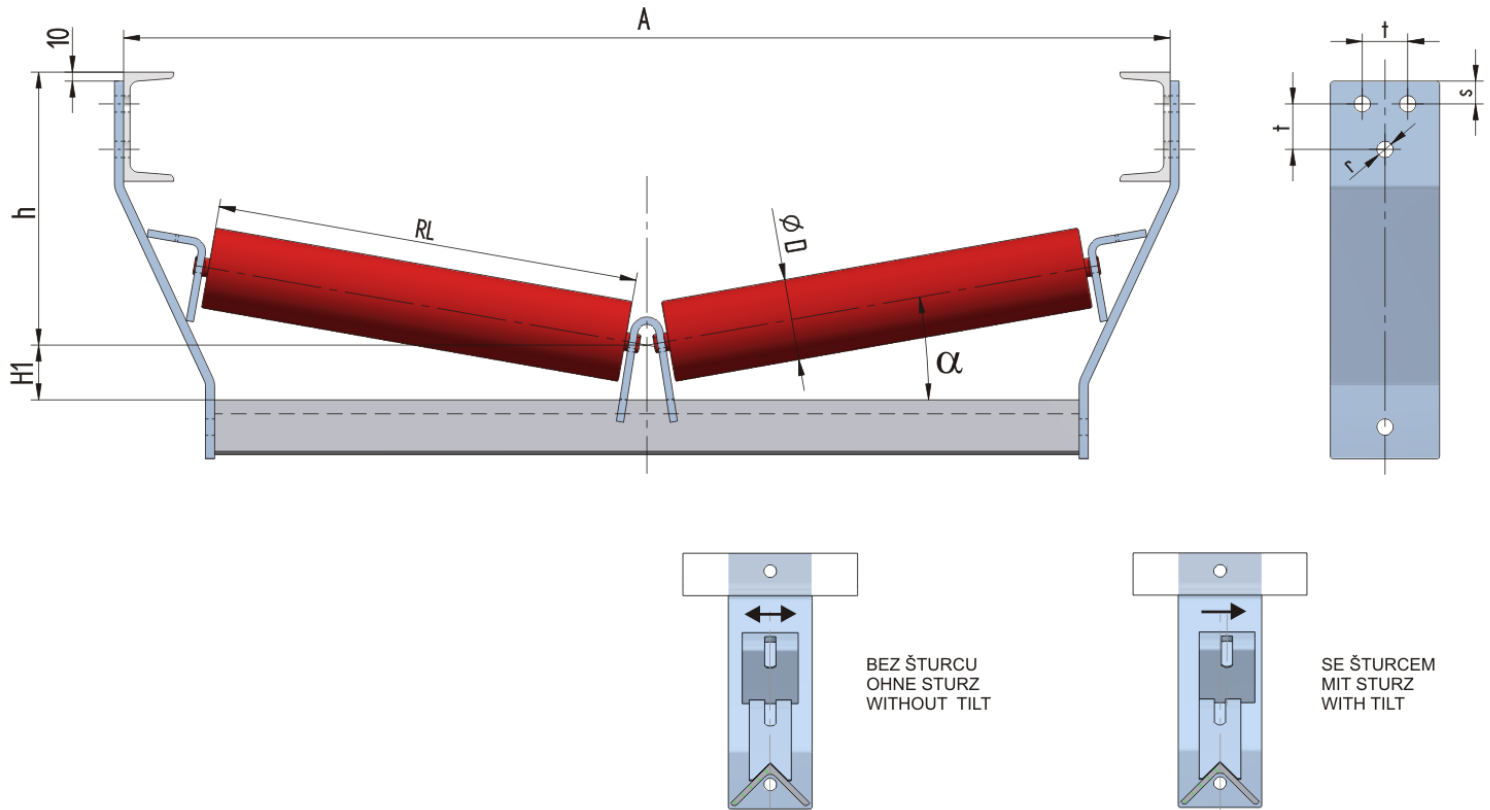

## Idler frames DACH

U70/50/4 - U220-

Version: 2015-10-26

BB(mm)	Inclination°	D(mm)	RL(mm)	h(mm)	H1(mm)	A(mm)	t(mm)	s(mm)	r(mm)	Artikl
1200	10	108	700	350	70	1600	40	20	13	<a href="#">UL812010350</a>
1200	15	108	700	425	70	1600	40	20	13	<a href="#">UL812015425</a>
1200	10	133	700	365	80	1600	40	20	13	<a href="#">UL812010365</a>
1200	15	133	700	440	80	1600	40	20	13	<a href="#">UL812015440</a>
1200	10	159	700	375	100	1600	40	20	13	<a href="#">UL812010375</a>
1200	15	159	700	450	100	1600	40	20	13	<a href="#">UL812015450</a>
1400	10	108	800	388	70	1800	50	25	17	<a href="#">UL814010388</a>
1400	15	108	800	468	70	1800	50	25	17	<a href="#">UL814015468</a>
1400	10	133	800	400	80	1800	50	25	17	<a href="#">UL814010400</a>
1400	15	133	800	480	80	1800	50	25	17	<a href="#">UL814015480</a>
1400	10	159	800	415	100	1800	50	25	17	<a href="#">UL814010415</a>
1400	15	159	800	495	100	1800	50	25	17	<a href="#">UL814015495</a>
1600	10	133	900	405	80	2050	50	25	17	<a href="#">UL816010405</a>
1600	15	133	900	495	80	2050	50	25	17	<a href="#">UL816015495</a>
1600	10	159	900	440	100	2050	50	25	17	<a href="#">UL816010440</a>
1600	15	159	900	530	100	2050	50	25	17	<a href="#">UL816015530</a>
1600	10	194	900	475	130	2050	50	25	17	<a href="#">UL816010475</a>
1600	15	194	900	555	130	2050	50	25	17	<a href="#">UL816015555</a>