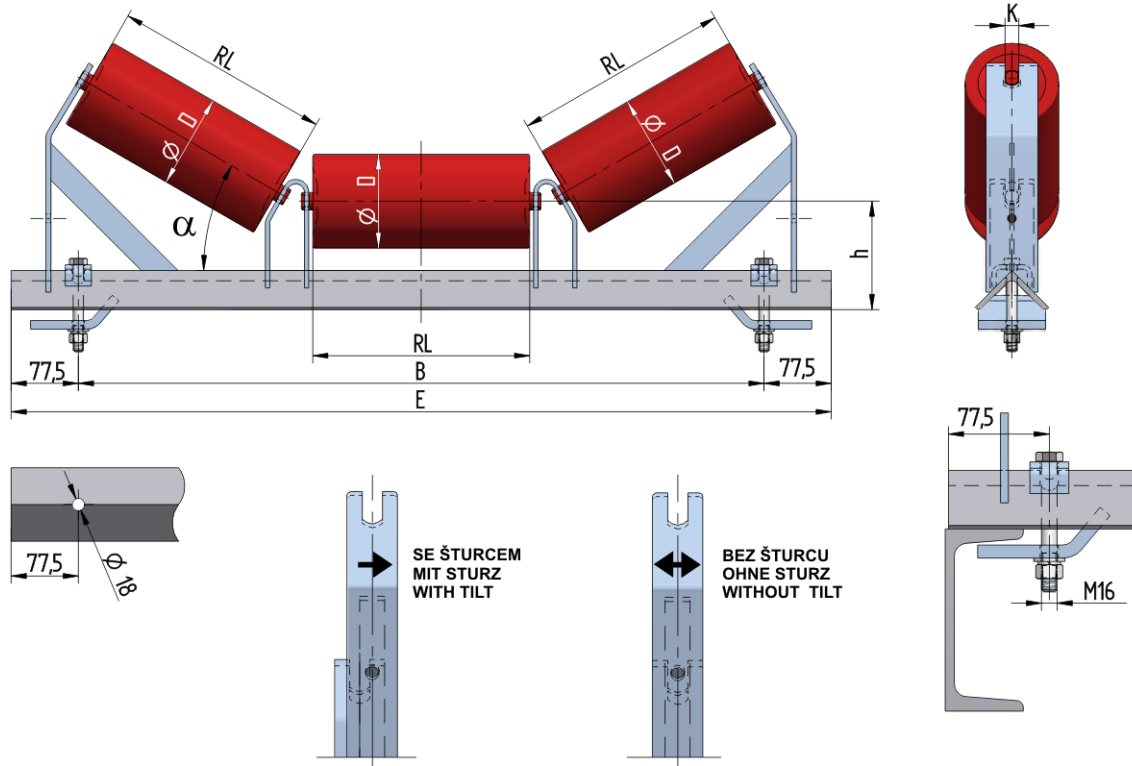

## Idler frames

Version:

BB(mm)	Inclination°	D(mm)	RL(mm)	h(mm)	B(mm)	E(mm)	m(kg)	Artikl
1000	15	89,108,133,159	380	175	1190	1345	29.90	<a href="#">VAL1010015175</a>
1000	20	89,108,133,159	380	175	1190	1345	30.30	<a href="#">VAL1010020175</a>
1000	25	89,108,133,159	380	175	1190	1345	32.00	<a href="#">VAL1010025175</a>
1000	30	89,108,133,159	380	175	1190	1345	33.40	<a href="#">VAL1010030175</a>
1000	35	89,108,133,159	380	175	1190	1345	34.30	<a href="#">VAL1010035175</a>
1000	40	89,108,133,159	380	175	1190	1345	35.20	<a href="#">VAL1010040175</a>
1000	45	89,108,133,159	380	175	1190	1345	37.43	<a href="#">VAL1010045175</a>
1200	15	89,108,133,159	465	175	1440	1595	33.80	<a href="#">VAL1012015175</a>
1200	20	89,108,133,159	465	175	1440	1595	36.10	<a href="#">VAL1012020175</a>
1200	25	89,108,133,159	465	175	1440	1595	37.10	<a href="#">VAL1012025175</a>
1200	30	89,108,133,159	465	175	1440	1595	38.00	<a href="#">VAL1012030175</a>
1200	35	89,108,133,159	465	175	1440	1595	39.00	<a href="#">VAL1012035175</a>
1200	40	89,108,133,159	465	175	1440	1595	40.30	<a href="#">VAL1012040175</a>
1200	45	89,108,133,159	465	175	1440	1595	41.50	<a href="#">VAL1012045175</a>
1400	15	89,108,133,159	530	175	1640	1795	37.10	<a href="#">VAL1014015175</a>
1400	20	89,108,133,159	530	175	1640	1795	39.50	<a href="#">VAL1014020175</a>
1400	25	89,108,133,159	530	175	1640	1795	40.70	<a href="#">VAL1014025175</a>
1400	30	89,108,133,159	530	175	1640	1795	41.70	<a href="#">VAL1014030175</a>
1400	35	89,108,133,159	530	175	1640	1795	43.00	<a href="#">VAL1014035175</a>