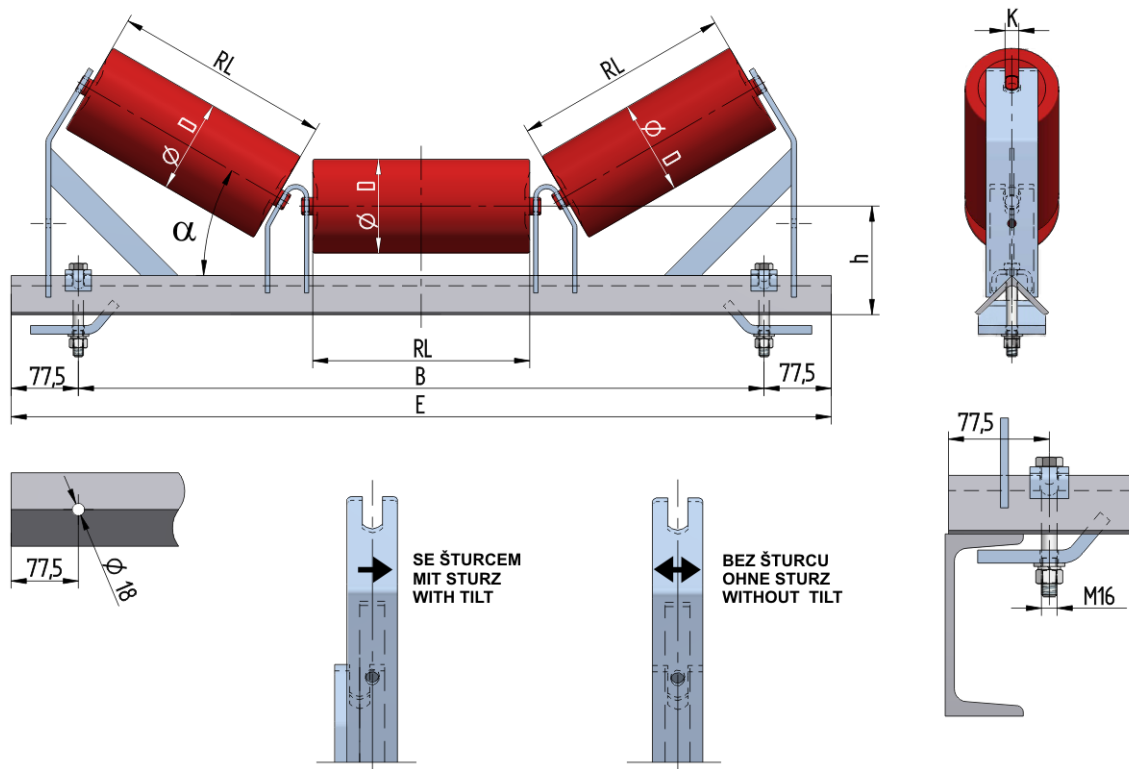

## Idler frames

Version:

BB(mm)	Inclination°	D(mm)	RL(mm)	h(mm)	B(mm)	E(mm)	m(kg)	Artikl
1000	15	89,108,133,159	380	175	1190	1345	29.90	<a href="#">VAL1010015175</a>
1000	20	89,108,133,159	380	175	1190	1345	30.30	<a href="#">VAL1010020175</a>
1000	25	89,108,133,159	380	175	1190	1345	32.00	<a href="#">VAL1010025175</a>
1000	30	89,108,133,159	380	175	1190	1345	33.40	<a href="#">VAL1010030175</a>
1000	35	89,108,133,159	380	175	1190	1345	34.30	<a href="#">VAL1010035175</a>
1000	40	89,108,133,159	380	175	1190	1345	35.20	<a href="#">VAL1010040175</a>
1000	45	89,108,133,159	380	175	1190	1345	37.43	<a href="#">VAL1010045175</a>
1200	15	89,108,133,159	465	175	1440	1595	33.80	<a href="#">VAL1012015175</a>
1200	20	89,108,133,159	465	175	1440	1595	36.10	<a href="#">VAL1012020175</a>
1200	25	89,108,133,159	465	175	1440	1595	37.10	<a href="#">VAL1012025175</a>
1200	30	89,108,133,159	465	175	1440	1595	38.00	<a href="#">VAL1012030175</a>
1200	35	89,108,133,159	465	175	1440	1595	39.00	<a href="#">VAL1012035175</a>
1200	40	89,108,133,159	465	175	1440	1595	40.30	<a href="#">VAL1012040175</a>
1200	45	89,108,133,159	465	175	1440	1595	41.50	<a href="#">VAL1012045175</a>
1400	15	89,108,133,159	530	175	1640	1795	37.10	<a href="#">VAL1014015175</a>
1400	20	89,108,133,159	530	175	1640	1795	39.50	<a href="#">VAL1014020175</a>
1400	25	89,108,133,159	530	175	1640	1795	40.70	<a href="#">VAL1014025175</a>
1400	30	89,108,133,159	530	175	1640	1795	41.70	<a href="#">VAL1014030175</a>
1400	35	89,108,133,159	530	175	1640	1795	43.00	<a href="#">VAL1014035175</a>