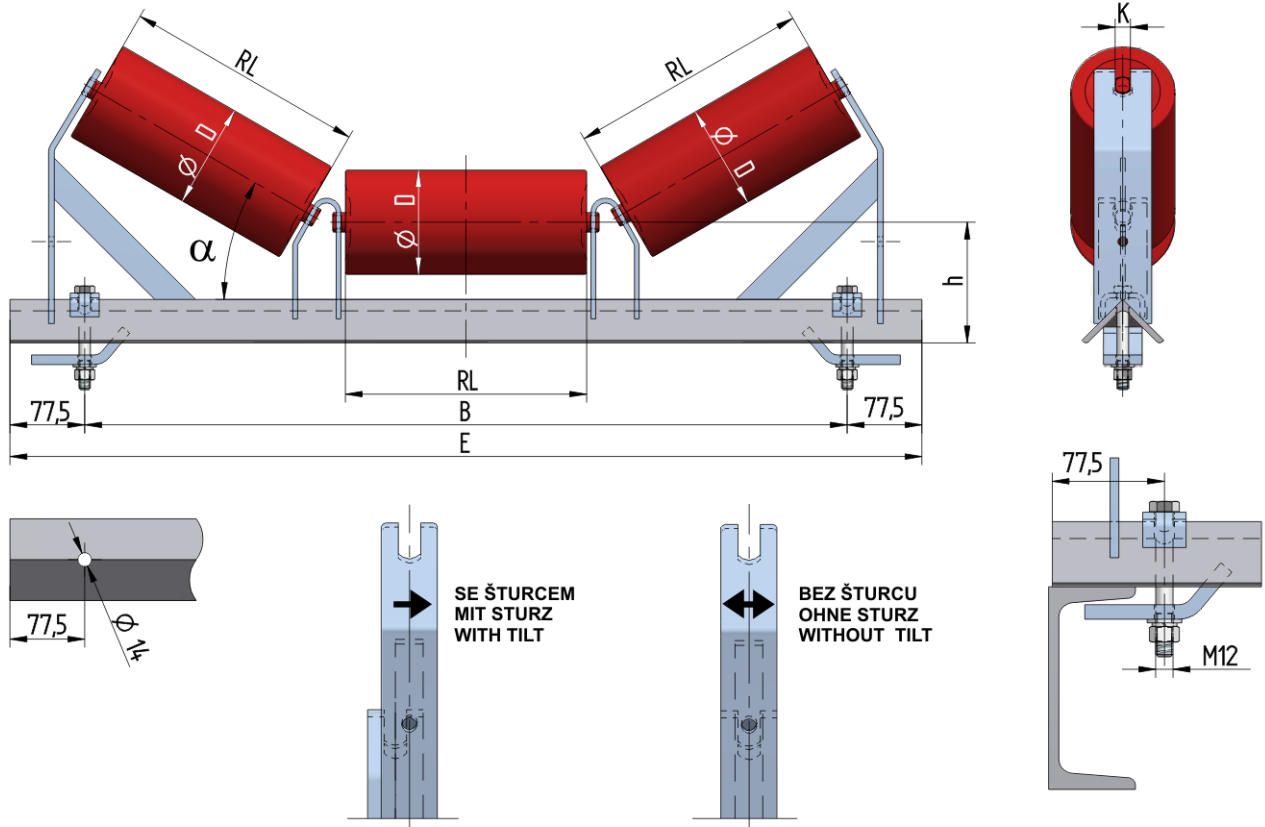

## Idler frames

Version:

BB(mm)	Inclination°	D(mm)	RL(mm)	h(mm)	B(mm)	E(mm)	m(kg)	Artikl
500	15	63,89,108	200	125	640	795	7.50	<a href="#">VAL605015125</a>
500	20	63,89,108	200	125	640	795	7.60	<a href="#">VAL605020125</a>
500	25	63,89,108	200	125	640	795	8.20	<a href="#">VAL605025125</a>
500	30	63,89,108	200	125	640	795	8.30	<a href="#">VAL605030125</a>
500	35	63,89,108	200	125	640	795	8.50	<a href="#">VAL605035125</a>
500	40	63,89,108	200	125	640	795	8.80	<a href="#">VAL605040125</a>
500	45	63,89,108	200	125	640	795	9.00	<a href="#">VAL605045125</a>
650	15	63,89,108	250	125	790	945	8.40	<a href="#">VAL606515125</a>
650	20	63,89,108	250	125	790	945	8.50	<a href="#">VAL606520125</a>
650	25	63,89,108	250	125	790	945	9.10	<a href="#">VAL606525125</a>
650	30	63,89,108	250	125	790	945	9.30	<a href="#">VAL606530125</a>
650	35	63,89,108	250	125	790	945	9.60	<a href="#">VAL606535125</a>
650	40	63,89,108	250	125	790	945	9.90	<a href="#">VAL606540125</a>
650	45	63,89,108	250	125	790	945	10.10	<a href="#">VAL606545125</a>
800	15	63,89,108	315	125	990	1145	9.60	<a href="#">VAL608015125</a>
800	20	63,89,108	315	125	990	1145	9.80	<a href="#">VAL608020125</a>
800	25	63,89,108	315	125	990	1145	10.40	<a href="#">VAL608025125</a>
800	30	63,89,108	315	125	990	1145	10.60	<a href="#">VAL608030125</a>
800	35	63,89,108	315	125	990	1145	11.10	<a href="#">VAL608035125</a>