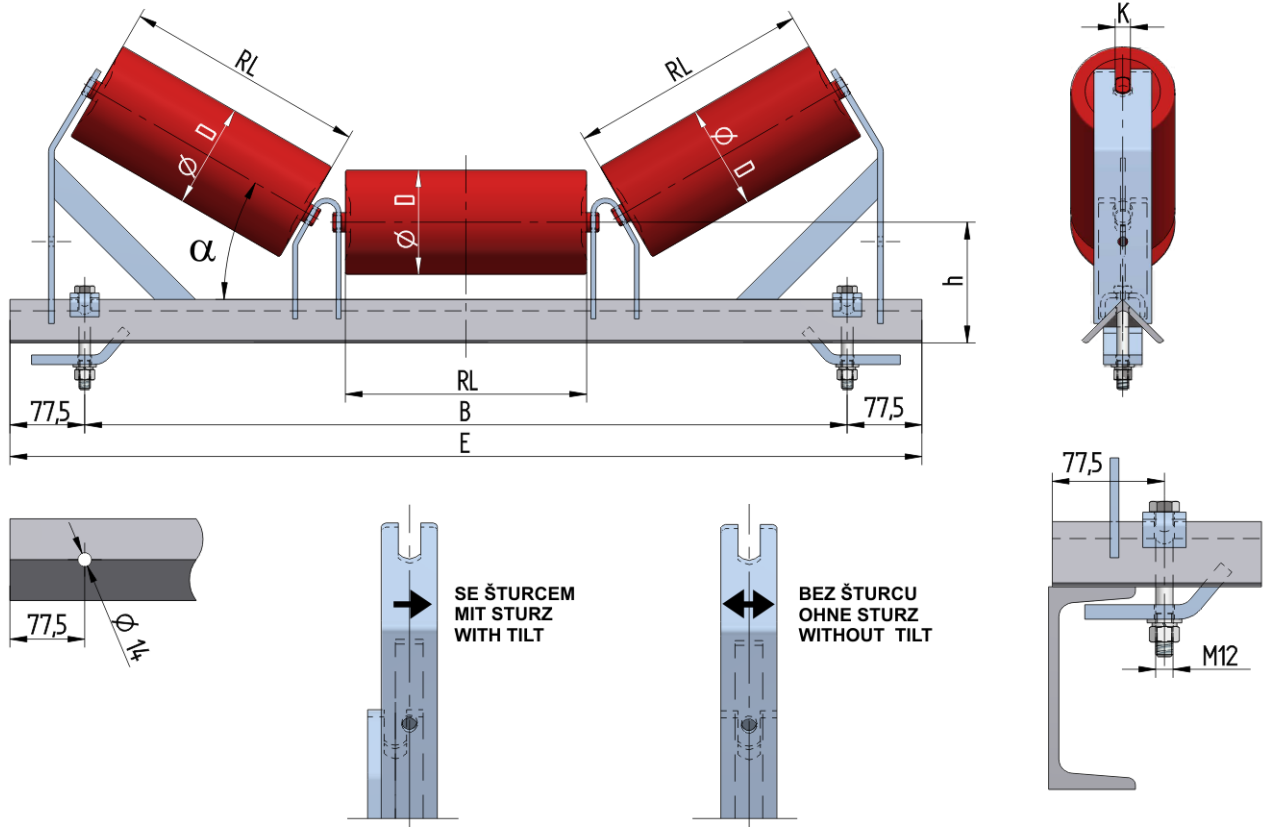

FÖRDERANLAGEN - BELT CONVEYORS GTK PÁSOVÉ DOPRAVNÍKY

GTK, spol s r.o., CZ-687 07 TUPESY 116, okres Uherské Hradiště, Česká republika

Tel.: +420 572 520 880-9, Fax: +420 572 520 899

Idler frames

Version:

BB(mm)	Inclination°	D(mm)	RL(mm)	h(mm)	B(mm)	E(mm)	m(kg)	Artikl
500	15	63,89,108	200	125	640	795	7.50	VAL605015125
500	20	63,89,108	200	125	640	795	7.60	VAL605020125
500	25	63,89,108	200	125	640	795	8.20	VAL605025125
500	30	63,89,108	200	125	640	795	8.30	VAL605030125
500	35	63,89,108	200	125	640	795	8.50	VAL605035125
500	40	63,89,108	200	125	640	795	8.80	VAL605040125
500	45	63,89,108	200	125	640	795	9.00	VAL605045125
650	15	63,89,108	250	125	790	945	8.40	VAL606515125
650	20	63,89,108	250	125	790	945	8.50	VAL606520125
650	25	63,89,108	250	125	790	945	9.10	VAL606525125
650	30	63,89,108	250	125	790	945	9.30	VAL606530125
650	35	63,89,108	250	125	790	945	9.60	VAL606535125
650	40	63,89,108	250	125	790	945	9.90	VAL606540125
650	45	63,89,108	250	125	790	945	10.10	VAL606545125
800	15	63,89,108	315	125	990	1145	9.60	VAL608015125
800	20	63,89,108	315	125	990	1145	9.80	VAL608020125
800	25	63,89,108	315	125	990	1145	10.40	VAL608025125
800	30	63,89,108	315	125	990	1145	10.60	VAL608030125
800	35	63,89,108	315	125	990	1145	11.10	VAL608035125