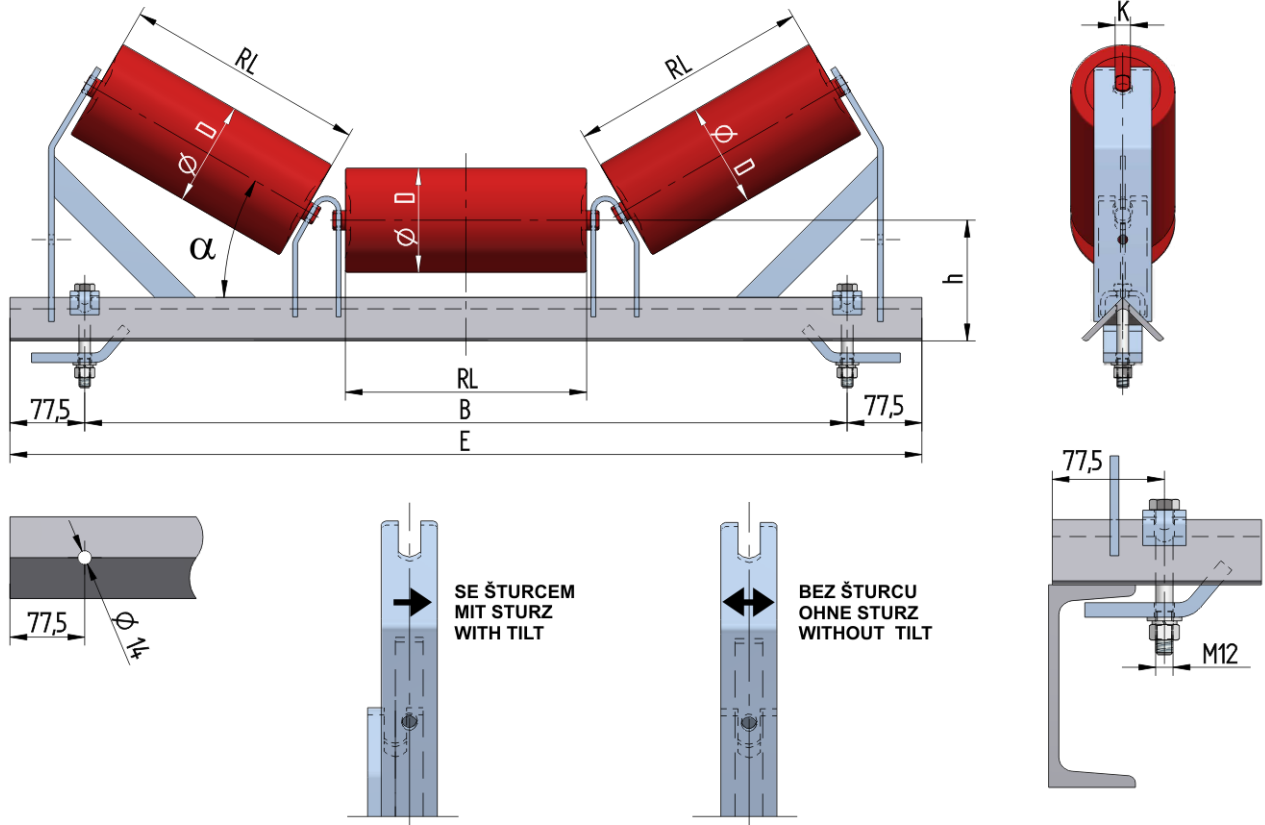

## Idler frames PAL

U70/50/4-DIN 59413

Version: 2020-11-03

BB(mm)	Inclination°	D(mm)	RL(mm)	h(mm)	B(mm)	E(mm)	m(kg)	Artikl
500	15	63,89,108	200	125	640	795	7.50	<a href="#">VAL605015125</a>
500	20	63,89,108	200	125	640	795	7.60	<a href="#">VAL605020125</a>
500	25	63,89,108	200	125	640	795	8.20	<a href="#">VAL605025125</a>
500	30	63,89,108	200	125	640	795	8.30	<a href="#">VAL605030125</a>
500	35	63,89,108	200	125	640	795	8.50	<a href="#">VAL605035125</a>
500	40	63,89,108	200	125	640	795	8.80	<a href="#">VAL605040125</a>
500	45	63,89,108	200	125	640	795	9.00	<a href="#">VAL605045125</a>
650	15	63,89,108	250	125	790	945	8.40	<a href="#">VAL606515125</a>
650	20	63,89,108	250	125	790	945	8.50	<a href="#">VAL606520125</a>
650	25	63,89,108	250	125	790	945	9.10	<a href="#">VAL606525125</a>
650	30	63,89,108	250	125	790	945	9.30	<a href="#">VAL606530125</a>
650	35	63,89,108	250	125	790	945	9.60	<a href="#">VAL606535125</a>
650	40	63,89,108	250	125	790	945	9.90	<a href="#">VAL606540125</a>
650	45	63,89,108	250	125	790	945	10.10	<a href="#">VAL606545125</a>
800	15	63,89,108	315	125	990	1145	9.60	<a href="#">VAL608015125</a>
800	20	63,89,108	315	125	990	1145	9.80	<a href="#">VAL608020125</a>
800	25	63,89,108	315	125	990	1145	10.40	<a href="#">VAL608025125</a>
800	30	63,89,108	315	125	990	1145	10.60	<a href="#">VAL608030125</a>
800	35	63,89,108	315	125	990	1145	11.10	<a href="#">VAL608035125</a>