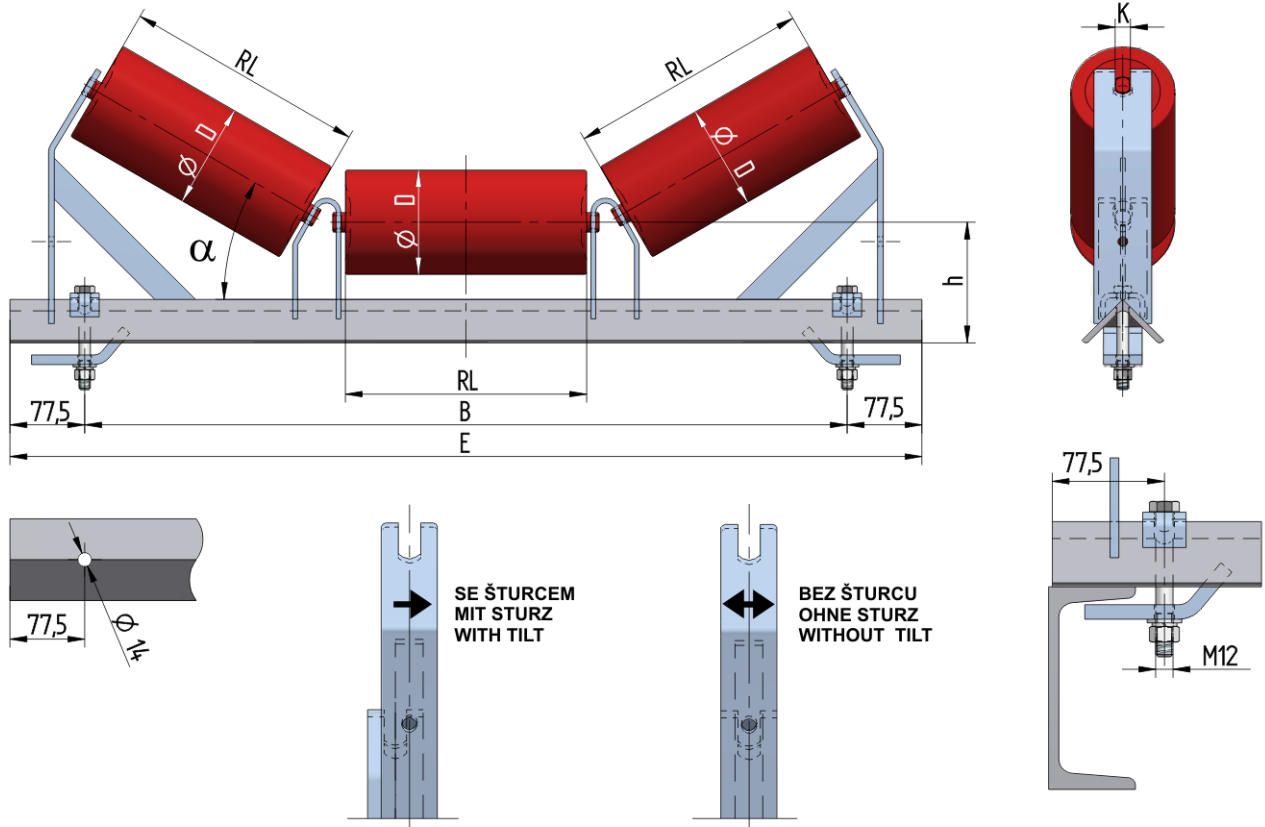

## Idler frames

Version:

BB(mm)	Inclination°	D(mm)	RL(mm)	h(mm)	B(mm)	E(mm)	m(kg)	Artikl
500	15	89,108,133	200	135	640	795	10.00	<a href="#">VAL705015135</a>
500	20	89,108,133	200	135	640	795	10.20	<a href="#">VAL705020135</a>
500	25	89,108,133	200	135	640	795	10.30	<a href="#">VAL705025135</a>
500	30	89,108,133	200	135	640	795	10.50	<a href="#">VAL705030135</a>
500	35	89,108,133	200	135	640	795	11.50	<a href="#">VAL705035135</a>
500	40	89,108,133	200	135	640	795	11.70	<a href="#">VAL705040135</a>
500	45	89,108,133	200	135	640	795	11.90	<a href="#">VAL705045135</a>
650	15	89,108,133	250	135	790	945	11.20	<a href="#">VAL706515135</a>
650	20	89,108,133	250	135	790	945	11.40	<a href="#">VAL706520135</a>
650	25	89,108,133	250	135	790	945	11.60	<a href="#">VAL706525135</a>
650	30	89,108,133	250	135	790	945	11.80	<a href="#">VAL706530135</a>
650	35	89,108,133	250	135	790	945	12.90	<a href="#">VAL706535135</a>
650	40	89,108,133	250	135	790	945	13.20	<a href="#">VAL706540135</a>
650	45	89,108,133	250	135	790	945	13.40	<a href="#">VAL706545135</a>
800	15	89,108,133	315	135	990	1145	12.80	<a href="#">VAL708015135</a>
800	20	89,108,133	315	135	990	1145	13.00	<a href="#">VAL708020135</a>
800	25	89,108,133	315	135	990	1145	13.10	<a href="#">VAL708025135</a>
800	30	89,108,133	315	135	990	1145	13.60	<a href="#">VAL708030135</a>
800	35	89,108,133	315	135	990	1145	14.00	<a href="#">VAL708035135</a>